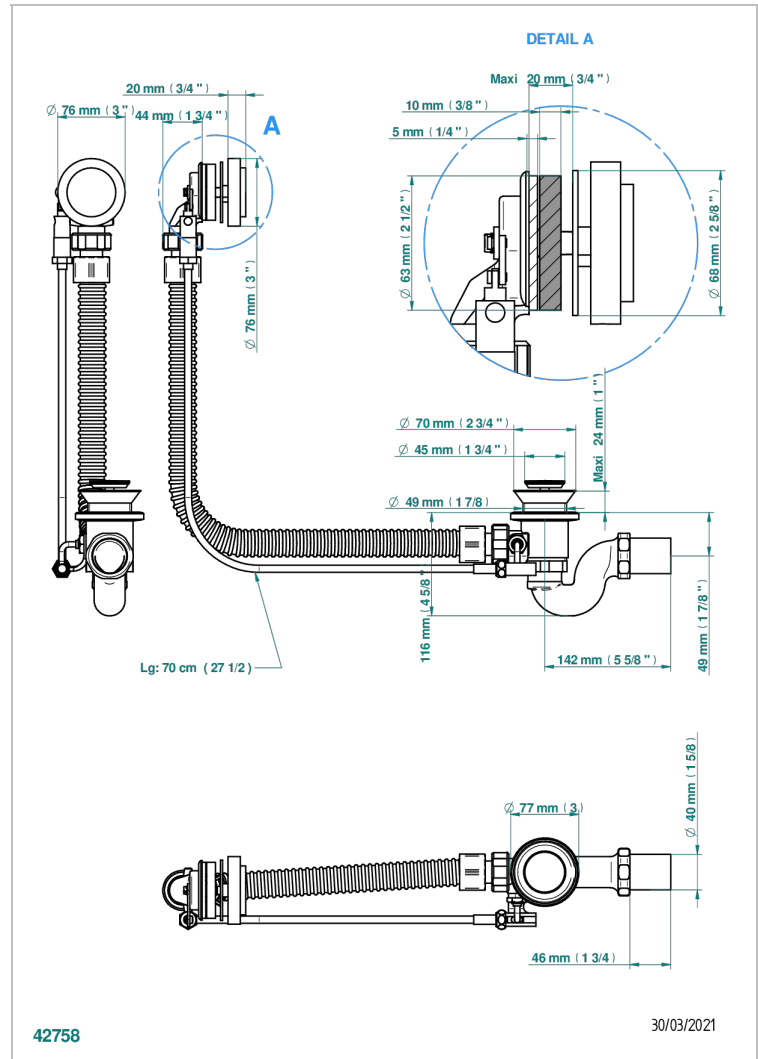

PETALE DE CRISTAL CLAIR LISERE DORE

U6E-300/70

Vidage automatique pour baignoire câble lg 70 cm

THG[®]
PARIS

CARACTÉRISTIQUES

- Pétale de Cristal clair liseré doré
- Vidage automatique pour baignoire câble lg 70 cm