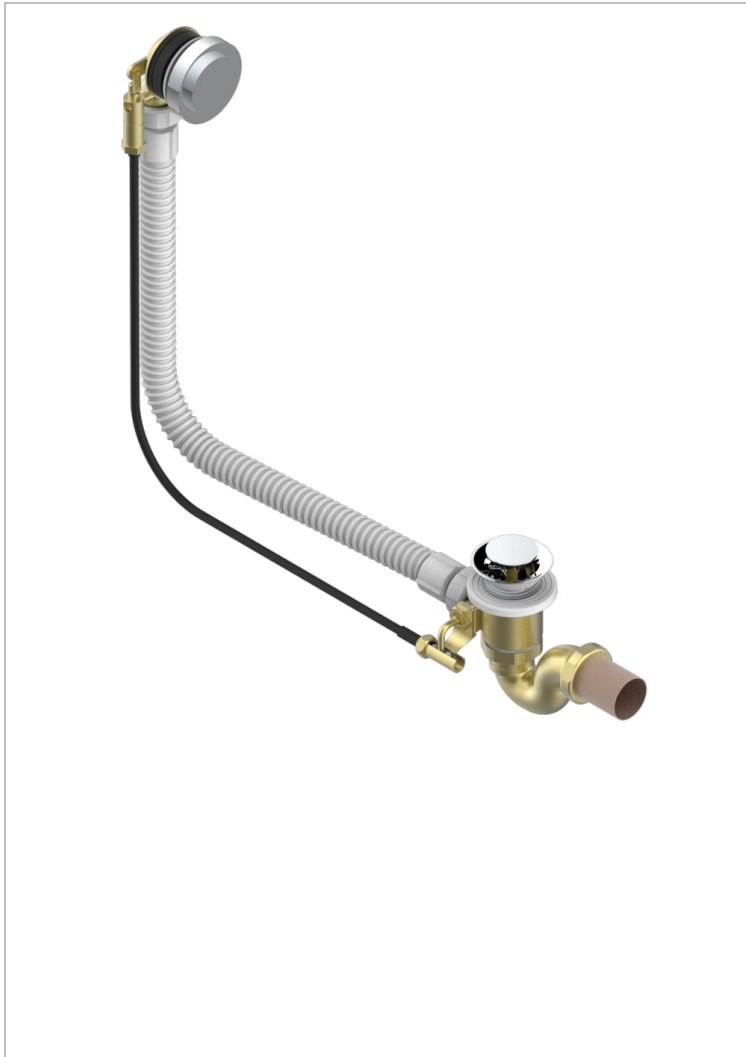

PETALE DE CRISTAL CLAIR LISERE DORE

U6E-300/70

Vidage automatique pour baignoire câble lg 70 cm

THG[®]
PARIS

CARACTÉRISTIQUES

- Pétale de Cristal clair liseré doré
- Vidage automatique pour baignoire câble lg 70 cm

FINITIONS DISPONIBLES

Chromé - A02
Pvd blush - H62
Pvd blush mat - H60
Pvd couleur bronze brown - F33
Pvd couleur bronze brown - mat - F34
Pvd couleur doré - H52

Pvd couleur doré mat - H53
Pvd couleur laiton - H49
Pvd couleur laiton mat - H50
Pvd couleur nickel - H55
Pvd couleur nickel mat - H56
Pvd graphite - H64