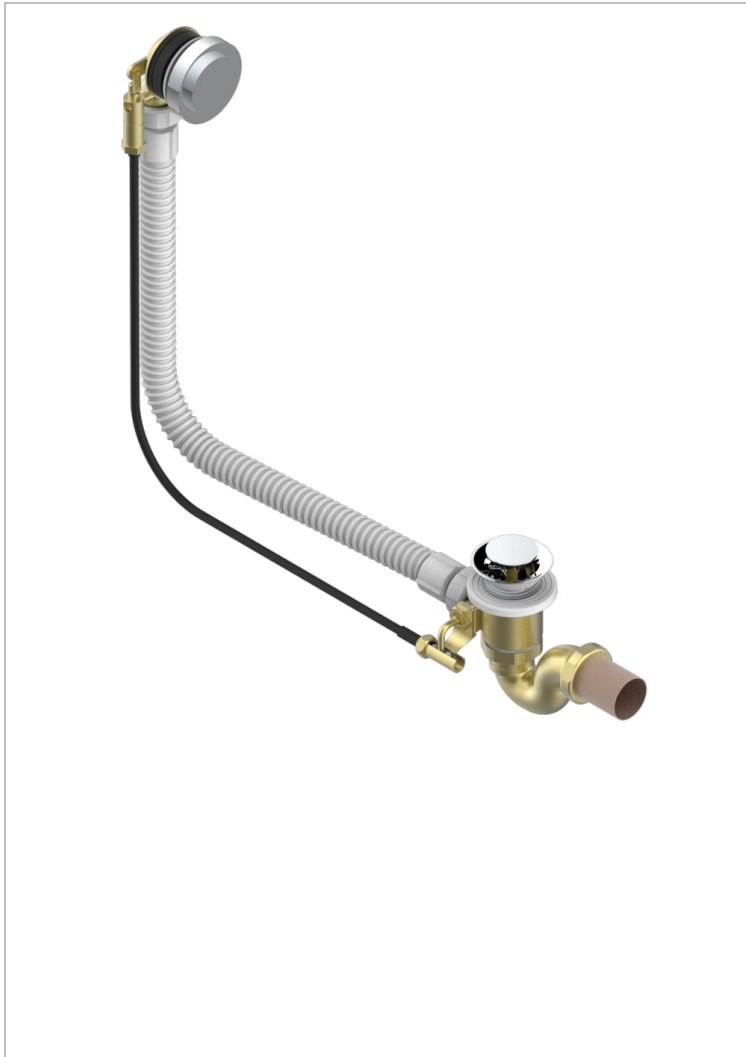

PETALE DE CRISTAL CLAIR LISERE DORE

U6E-300/70

Desagüe automatico de baÑera lg 70 cm

THG[®]
PARIS

CARACTERÍSTICAS

- Pétales de Cristal clair liseré doré
- Desagüe automatico de baÑera lg 70 cm

ACABADOS DISPONIBLES

Cromo - A02
Pvd blush - H62
Pvd blush mate - H60
Pvd color latón - H49
Pvd color latón mate - H50
Pvd color níquel - H55

Pvd color níquel mate - H56
Pvd color oro - H52
Pvd color oro mate - H53
Pvd grafito - H64
Pvd grafito mate - H65
Pvd marrón bronce - F33