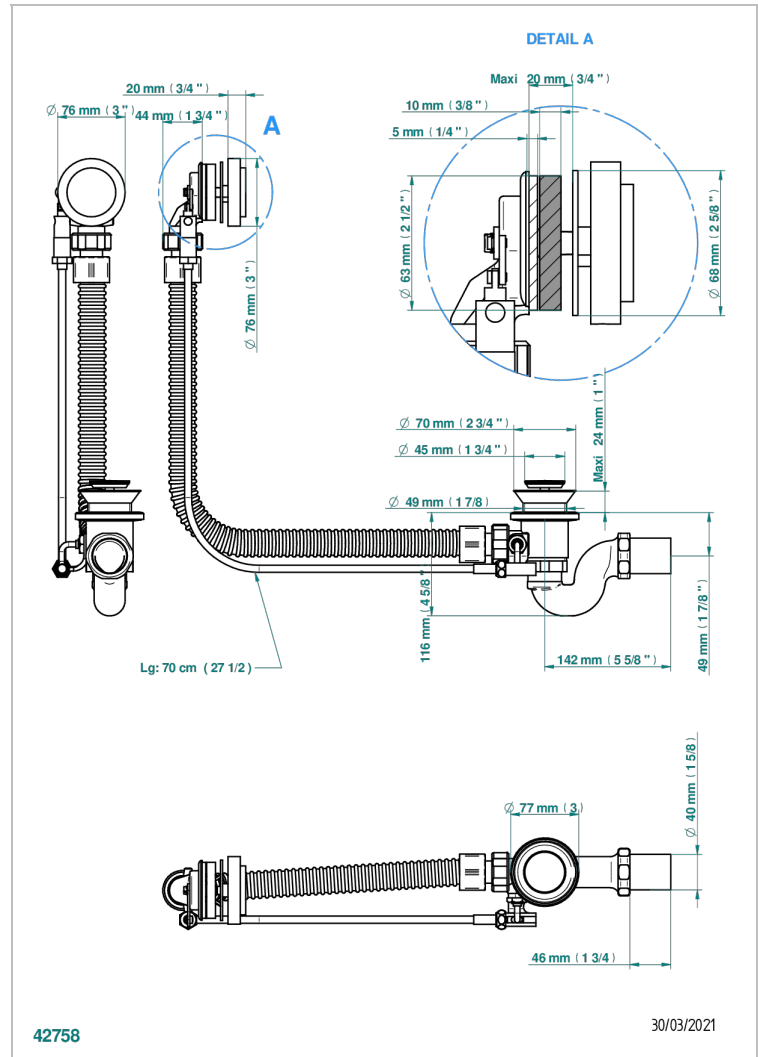

PETALE DE CRISTAL CLAIR LISERE DORE

U6E-300/70

Desagüe automatico de baÑera lg 70 cm

THG[®]
PARIS

CARACTERÍSTICAS

- Pétales de Cristal clair liseré doré
- Desagüe automatico de baÑera lg 70 cm

ACABADOS DISPONIBLES

Pvd marrón bronce mate - F34
Pvd umber - H66
Pvd umber mate - H67