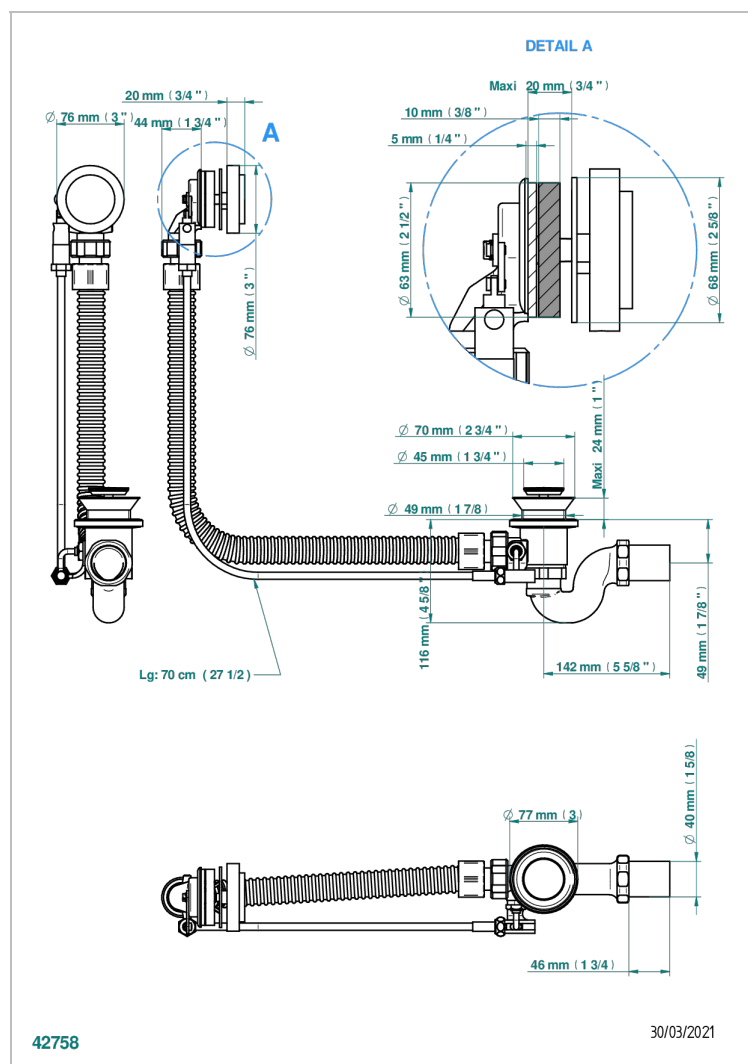

PETALE DE CRISTAL CLAIR LISERE DORE

U6E-300/70

Wannen Ab- und Überlaufgarnitur Kabel : 70 cm

THG[®]
PARIS

EIGENSCHAFTEN

- Pétale de Cristal clair liseré doré
- Wannen Ab- und Überlaufgarnitur Kabel : 70 cm

VERFÜGBARE OBERFLÄCHEN

Chrom - A02
 Pvd blush - H62
 Pvd blush matt - H60
 Pvd bronze braun - F33
 Pvd bronze braun matt - F34
 Pvd gold - H52

Pvd gold matt - H53
 Pvd graphite - H64
 Pvd graphite matt - H65
 Pvd messing - H49
 Pvd messing matt - H50
 Pvd nickel - H55

Pvd nickel matt - H56
 Pvd umber - H66
 Pvd umber matt - H67