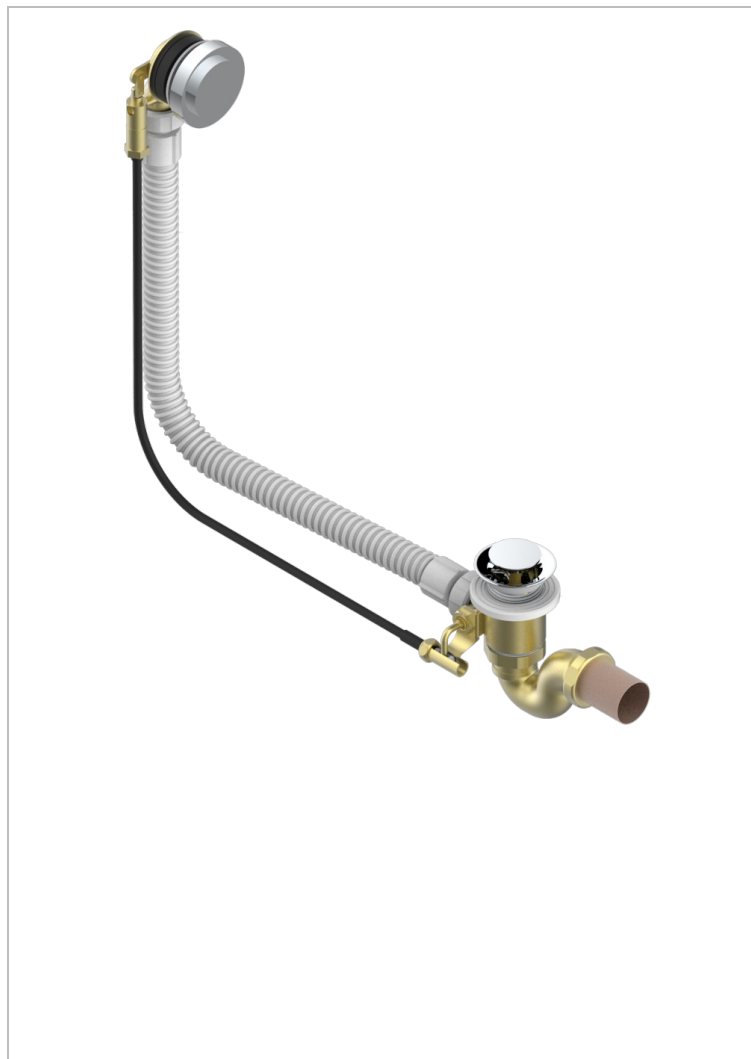

PETALE DE CRISTAL CLAIR LISERE DORE

U6E-300/70

Wannen Ab- und Überlaufgarnitur Kabel : 70 cm

THG[®]
PARIS

EIGENSCHAFTEN

- Pétale de Cristal clair liseré doré
- Wannen Ab- und Überlaufgarnitur Kabel : 70 cm

VERFÜGBARE OBERFLÄCHEN

Chrom - A02
 Pvd blush - H62
 Pvd blush matt - H60
 Pvd bronze braun - F33
 Pvd bronze braun matt - F34
 Pvd gold - H52

Pvd gold matt - H53
 Pvd graphite - H64
 Pvd graphite matt - H65
 Pvd messing - H49
 Pvd messing matt - H50
 Pvd nickel - H55