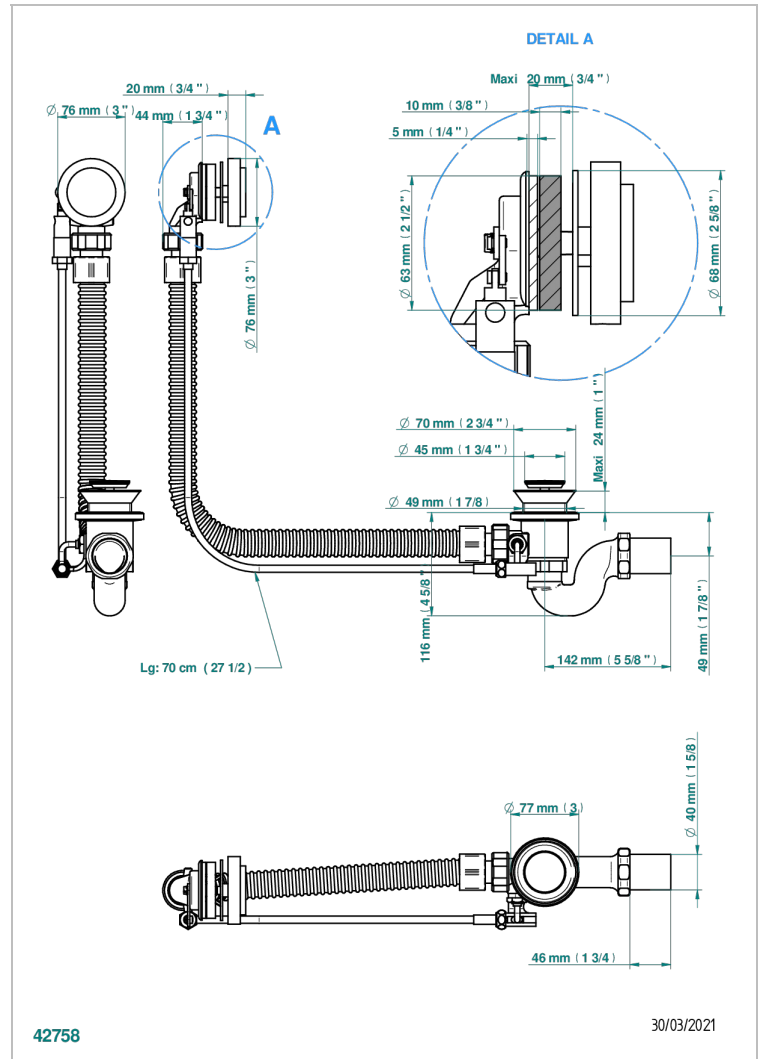

# PETALE DE CRISTAL CLAIR LISERE DORE

U6E-300/70

Vidage automatique pour baignoire câble lg 70 cm

THG<sup>®</sup>  
PARIS

## CARACTÉRISTIQUES

- Pétale de Cristal clair liseré doré
- Vidage automatique pour baignoire câble lg 70 cm