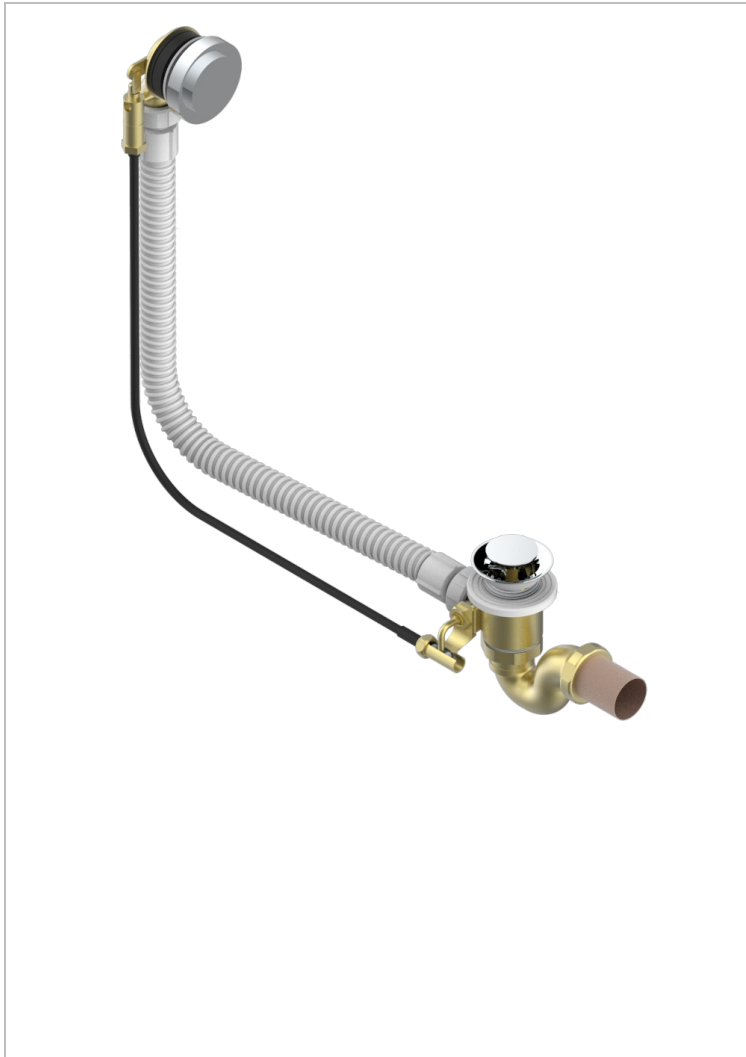

# PETALE DE CRISTAL CLAIR LISERE DORE

U6E-300/70

Vidage automatique pour baignoire câble lg 70 cm

THG<sup>®</sup>  
PARIS

## CARACTÉRISTIQUES

- Pétale de Cristal clair liseré doré
- Vidage automatique pour baignoire câble lg 70 cm

## FINITIONS DISPONIBLES

Chromé - A02  
Pvd blush - H62  
Pvd blush mat - H60  
Pvd couleur bronze brown - F33  
Pvd couleur bronze brown - mat - F34  
Pvd couleur doré - H52

Pvd couleur doré mat - H53  
Pvd couleur laiton - H49  
Pvd couleur laiton mat - H50  
Pvd couleur nickel - H55  
Pvd couleur nickel mat - H56  
Pvd graphite - H64