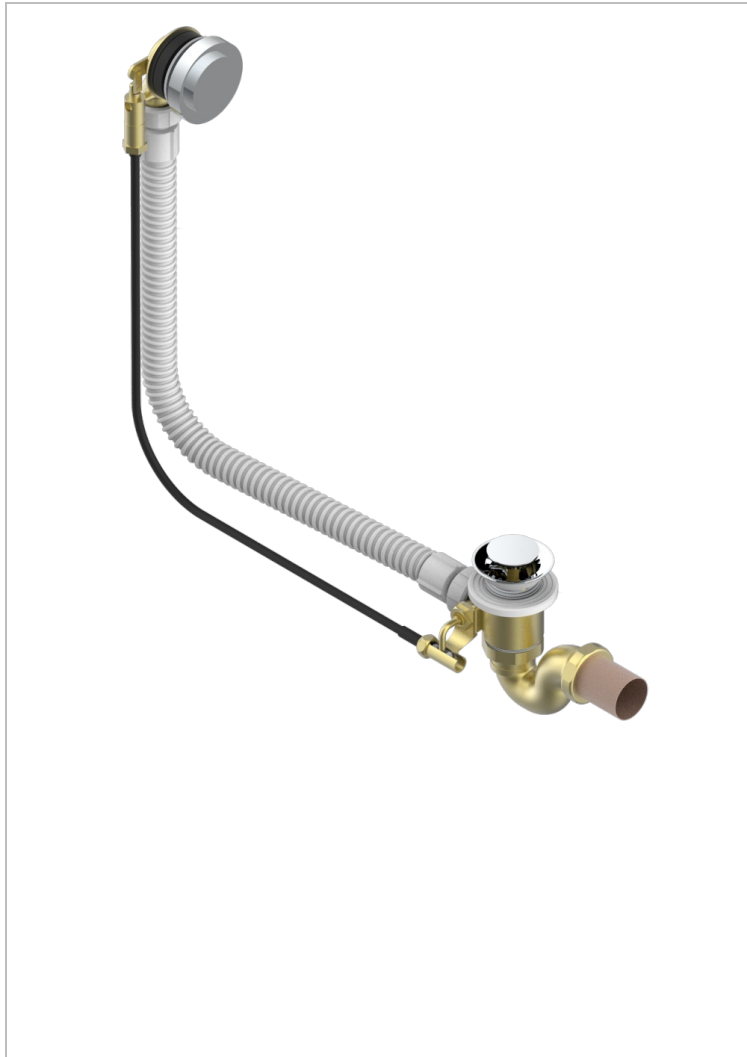

PETALE DE CRISTAL - CRISTAL NEGRO

U6D-300/70

Desagüe automatico de bañera lg 70 cm

THG[®]
PARIS

CARACTERÍSTICAS

- Pétales de Cristal - cristal negro
- Desagüe automatico de bañera lg 70 cm

ACABADOS DISPONIBLES

Cromo - A02
Pvd blush - H62
Pvd blush mate - H60
Pvd color latón - H49
Pvd color latón mate - H50
Pvd color níquel - H55

Pvd color níquel mate - H56
Pvd color oro - H52
Pvd color oro mate - H53
Pvd grafito - H64
Pvd grafito mate - H65
Pvd marrón bronce - F33