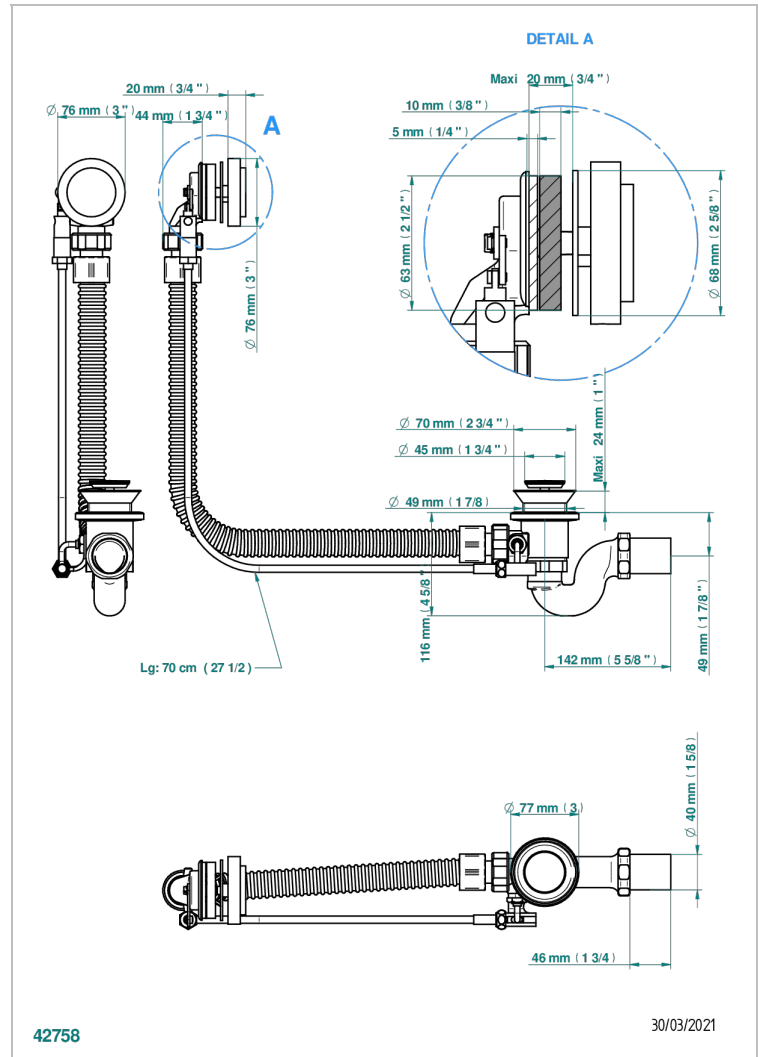

PETALE DE CRISTAL - CRISTAL NEGRO

U6D-300/70

Desagüe automatico de bañera lg 70 cm

THG[®]
PARIS

CARACTERÍSTICAS

- Pétales de Cristal - cristal negro
- Desagüe automatico de bañera lg 70 cm

ACABADOS DISPONIBLES

Pvd marrón bronce mate - F34
Pvd umber - H66
Pvd umber mate - H67