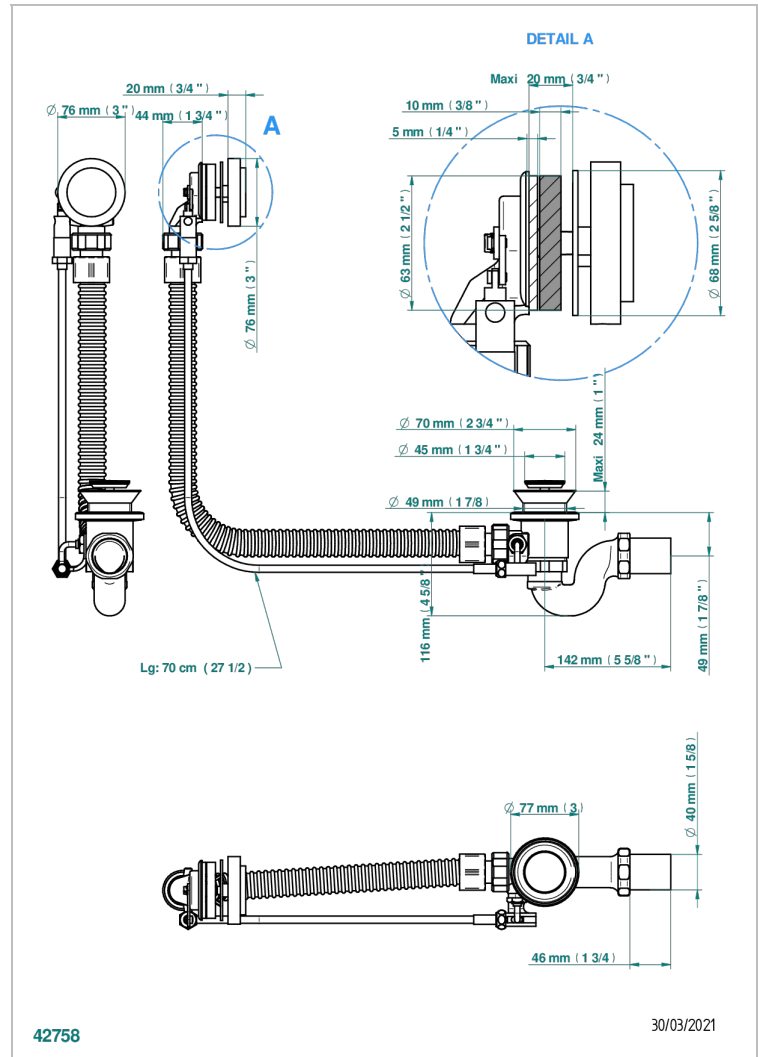

PETALE DE CRISTAL NOIR

U6D-300/70

Vidage automatique pour baignoire câble lg 70 cm

THG[®]
PARIS

CARACTÉRISTIQUES

- Pétale de Cristal noir
- Vidage automatique pour baignoire câble lg 70 cm

FINITIONS DISPONIBLES