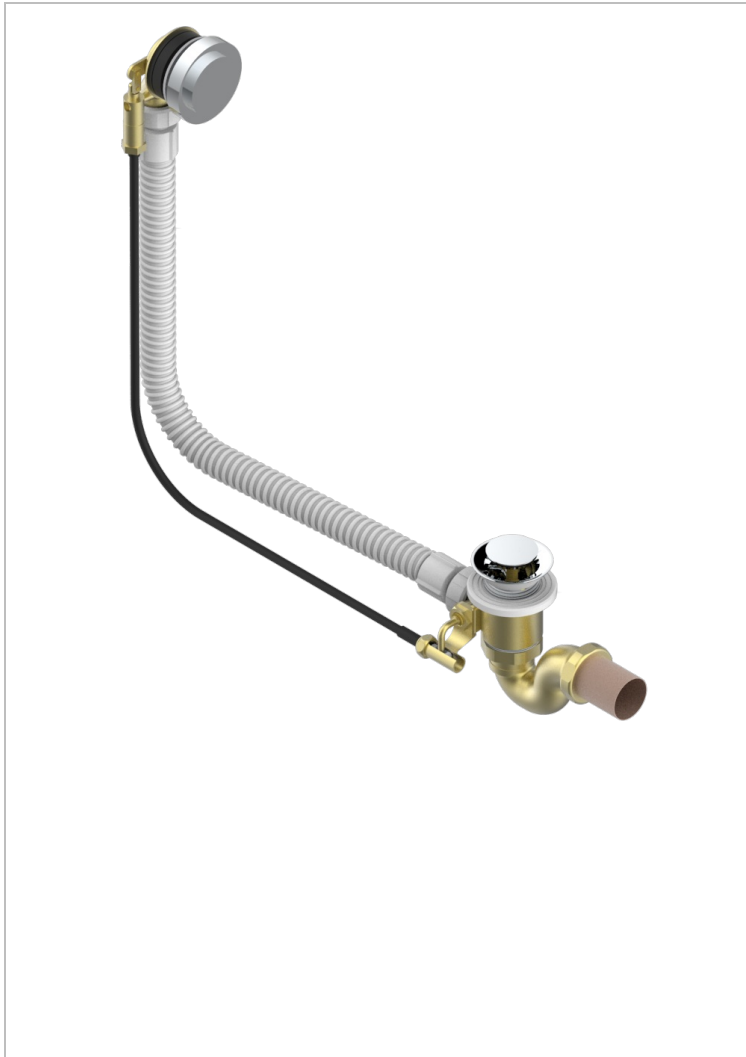

PETALE DE CRISTAL NOIR

U6D-300/70

Vidage automatique pour baignoire câble lg 70 cm

THG[®]
PARIS

CARACTÉRISTIQUES

- Pétale de Cristal noir
- Vidage automatique pour baignoire câble lg 70 cm

FINITIONS DISPONIBLES

Chromé - A02
Pvd blush - H62
Pvd blush mat - H60
Pvd couleur bronze brown - F33
Pvd couleur bronze brown - mat - F34
Pvd couleur doré - H52

Pvd couleur doré mat - H53
Pvd couleur laiton - H49
Pvd couleur laiton mat - H50
Pvd couleur nickel - H55
Pvd couleur nickel mat - H56
Pvd graphite - H64