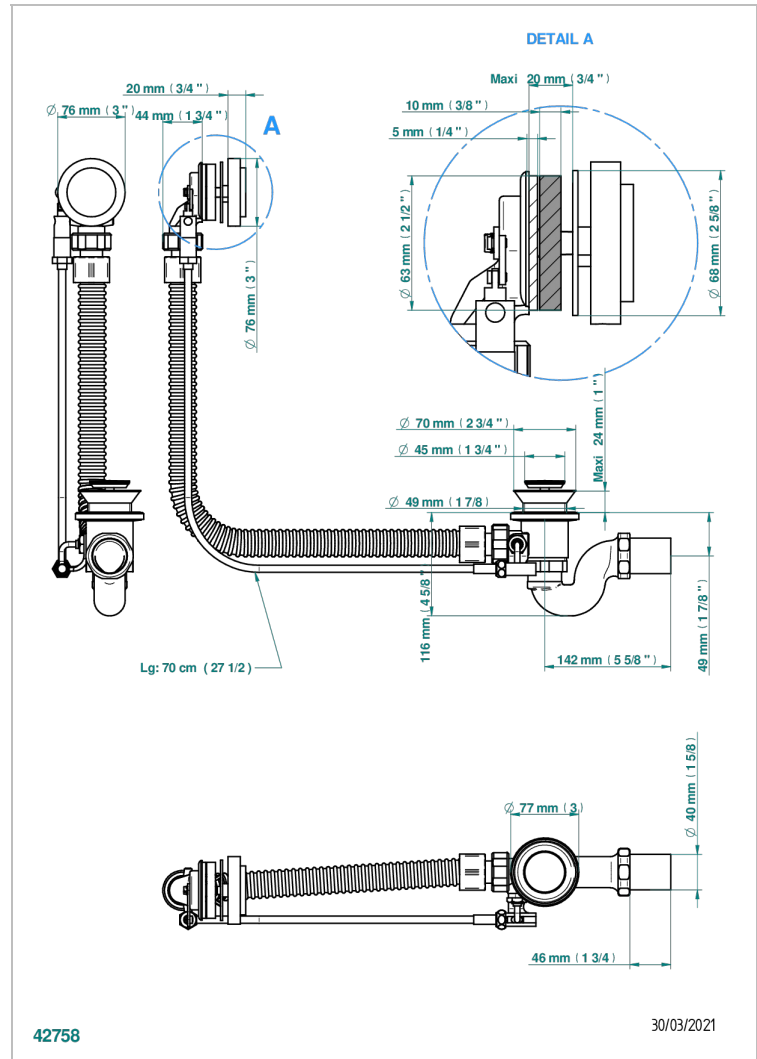

# PETALE DE CRISTAL - CRISTAL NEGRO

U6D-300/70

Desagüe automatico de bañera lg 70 cm

THG<sup>®</sup>  
PARIS

## CARACTERÍSTICAS

- Pétales de Cristal - cristal negro
- Desagüe automatico de bañera lg 70 cm