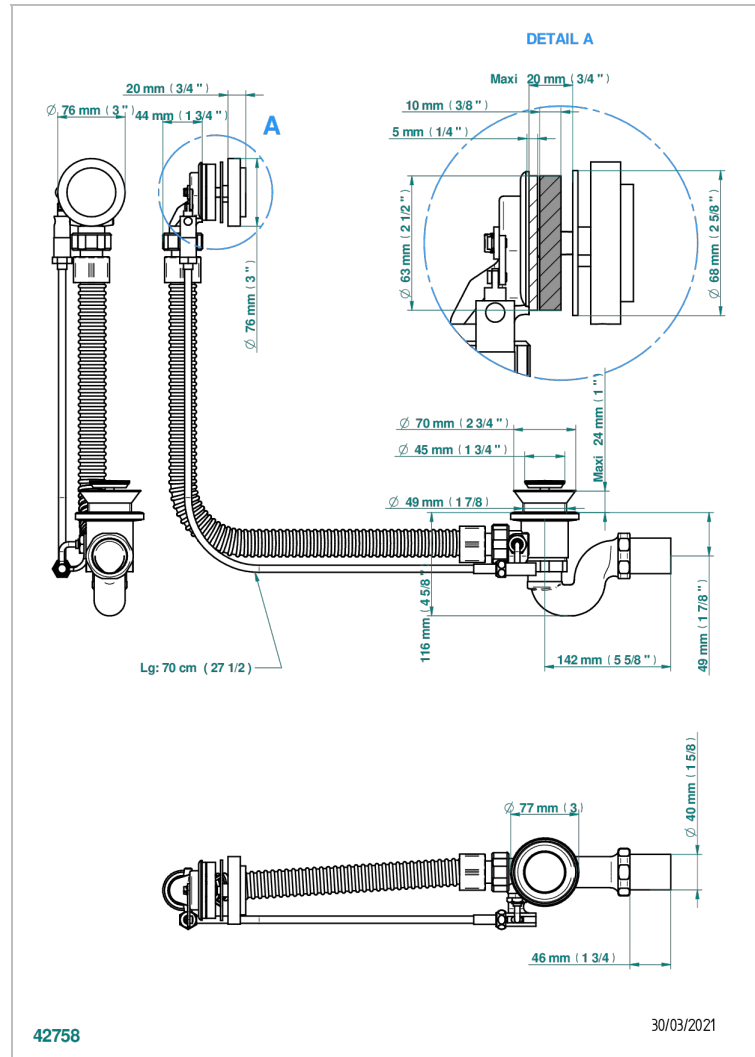

# PETALE DE CRISTAL - CRISTAL ROJO

U6C-300/70

Desagüe automatico de baÑera lg 70 cm

THG<sup>®</sup>  
PARIS

## CARACTERÍSTICAS

- Pétales de Cristal - cristal rojo
- Desagüe automatico de baÑera lg 70 cm