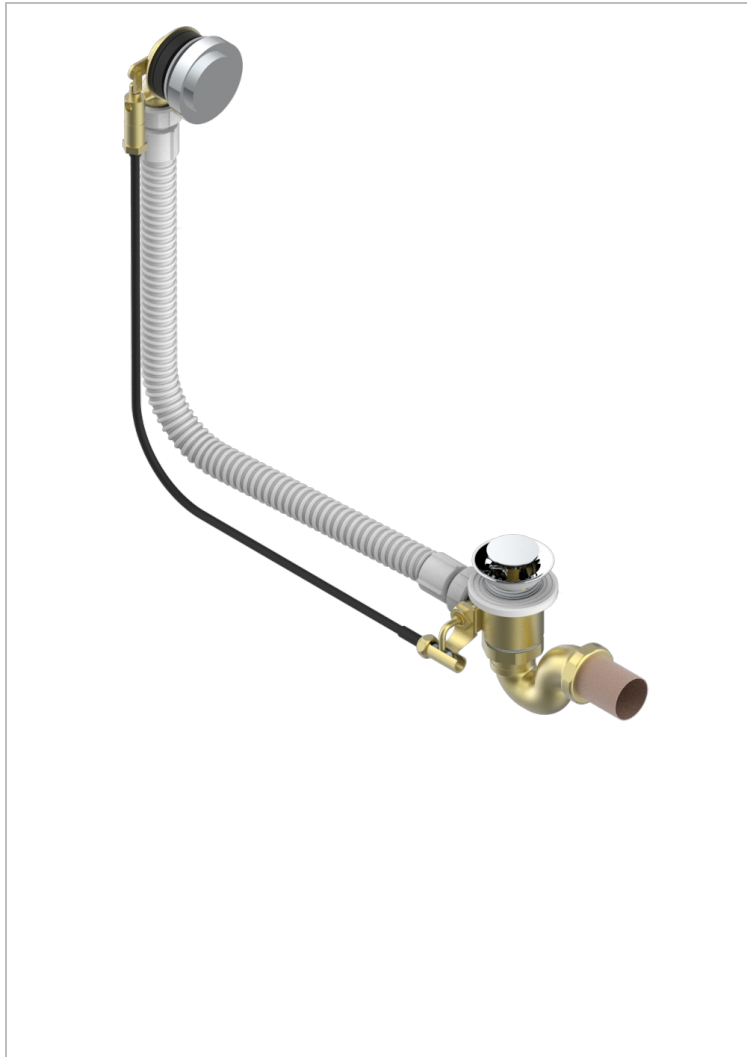

# PETALE DE CRISTAL - CRISTAL ROJO

U6C-300/70

Desagüe automatico de baÑera lg 70 cm

THG<sup>®</sup>  
PARIS

## CARACTERÍSTICAS

- Pétales de Cristal - cristal rojo
- Desagüe automatico de baÑera lg 70 cm

## ACABADOS DISPONIBLES

Cromo - A02  
Pvd blush - H62  
Pvd blush mate - H60  
Pvd color latón - H49  
Pvd color latón mate - H50  
Pvd color níquel - H55

Pvd color níquel mate - H56  
Pvd color oro - H52  
Pvd color oro mate - H53  
Pvd grafito - H64  
Pvd grafito mate - H65  
Pvd marrón bronce - F33