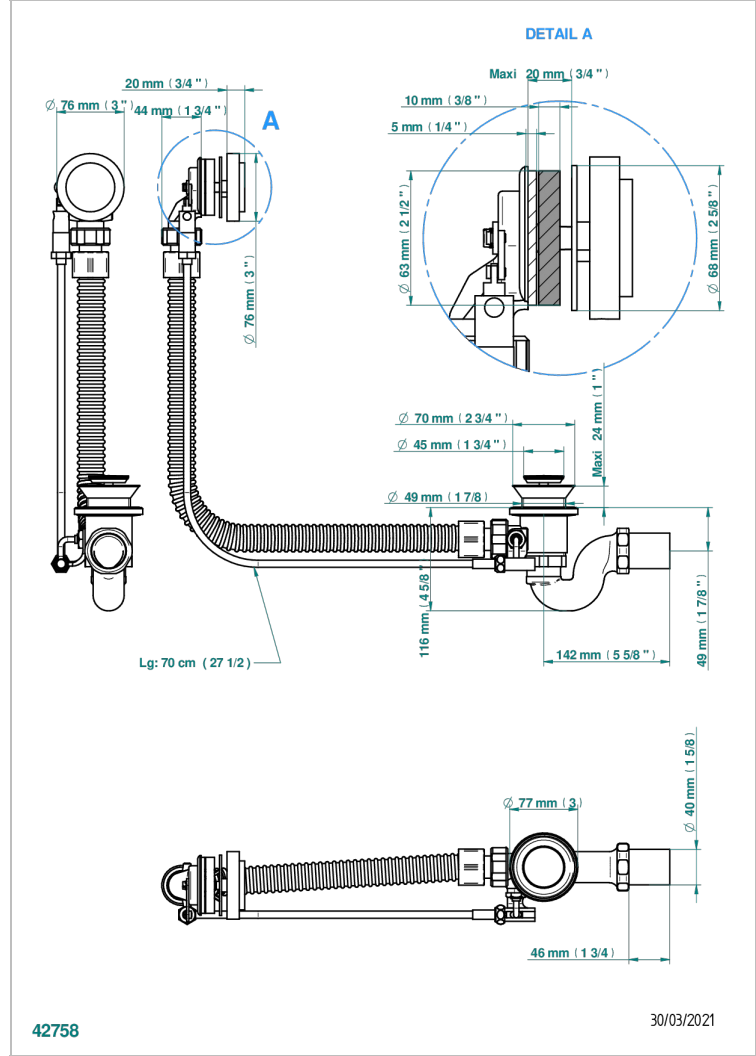

PETALE DE CRISTAL, ROTEN KRISTALL

U6C-300/70

Wannen Ab- und Überlaufgarnitur Kabel : 70 cm

EIGENSCHAFTEN

- Pétale de Cristal, roten Kristall
- Wannen Ab- und Überlaufgarnitur Kabel : 70 cm

VERFÜGBARE OBERFLÄCHEN

Pvd nickel matt - H56
 Pvd umber - H66
 Pvd umber matt - H67