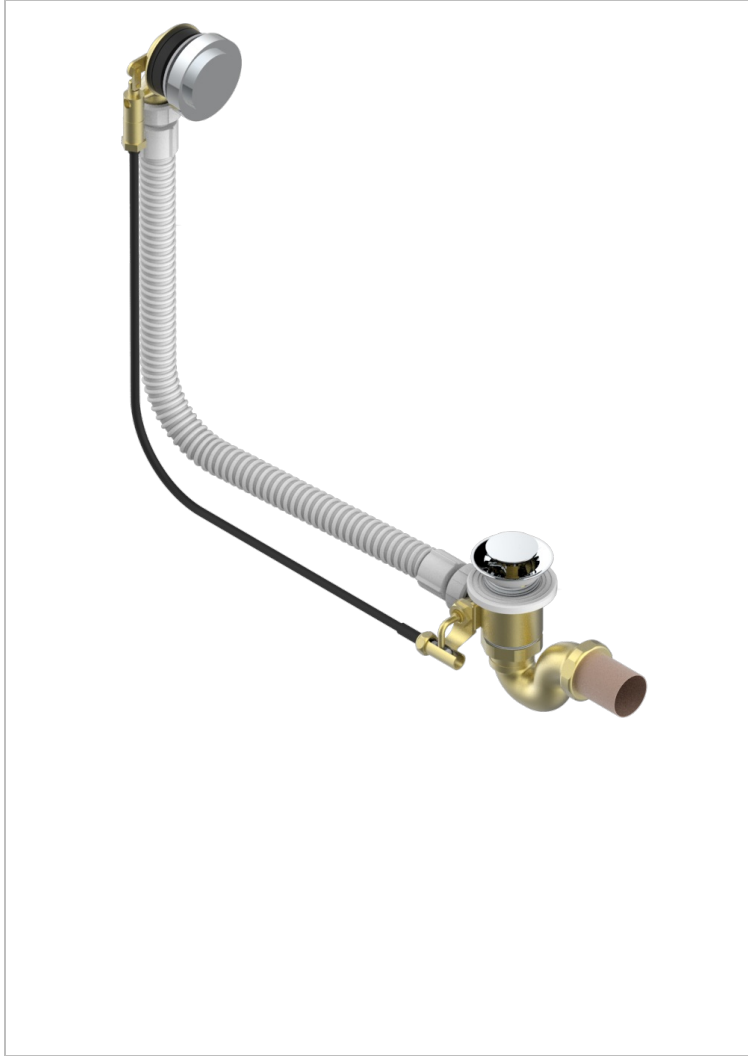

PETALE DE CRISTAL, ROTEN KRISTALL

U6C-300/70

Wannen Ab- und Überlaufgarnitur Kabel : 70 cm

EIGENSCHAFTEN

- Pétale de Cristal, roten Kristall
- Wannen Ab- und Überlaufgarnitur Kabel : 70 cm

VERFÜGBARE OBERFLÄCHEN

Chrom - A02
 Pvd blush - H62
 Pvd blush matt - H60
 Pvd bronze braun - F33
 Pvd bronze braun matt - F34
 Pvd gold - H52

Pvd gold matt - H53
 Pvd graphite - H64
 Pvd graphite matt - H65
 Pvd messing - H49
 Pvd messing matt - H50
 Pvd nickel - H55