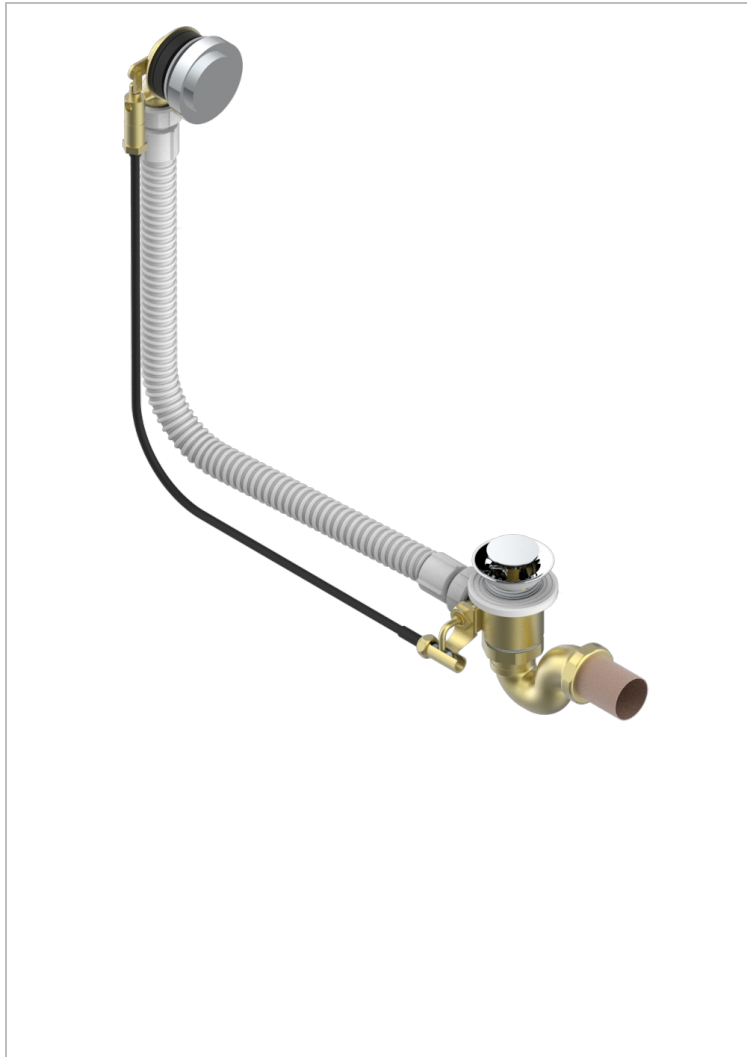

PETALE DE CRISTAL ROUGE

U6C-300/70

Vidage automatique pour baignoire câble lg 70 cm

THG[®]
PARIS

CARACTÉRISTIQUES

- Pétale de Cristal rouge
- Vidage automatique pour baignoire câble lg 70 cm

FINITIONS DISPONIBLES

Chromé - A02
Pvd blush - H62
Pvd blush mat - H60
Pvd couleur bronze brown - F33
Pvd couleur bronze brown - mat - F34
Pvd couleur doré - H52

Pvd couleur doré mat - H53
Pvd couleur laiton - H49
Pvd couleur laiton mat - H50
Pvd couleur nickel - H55
Pvd couleur nickel mat - H56
Pvd graphite - H64