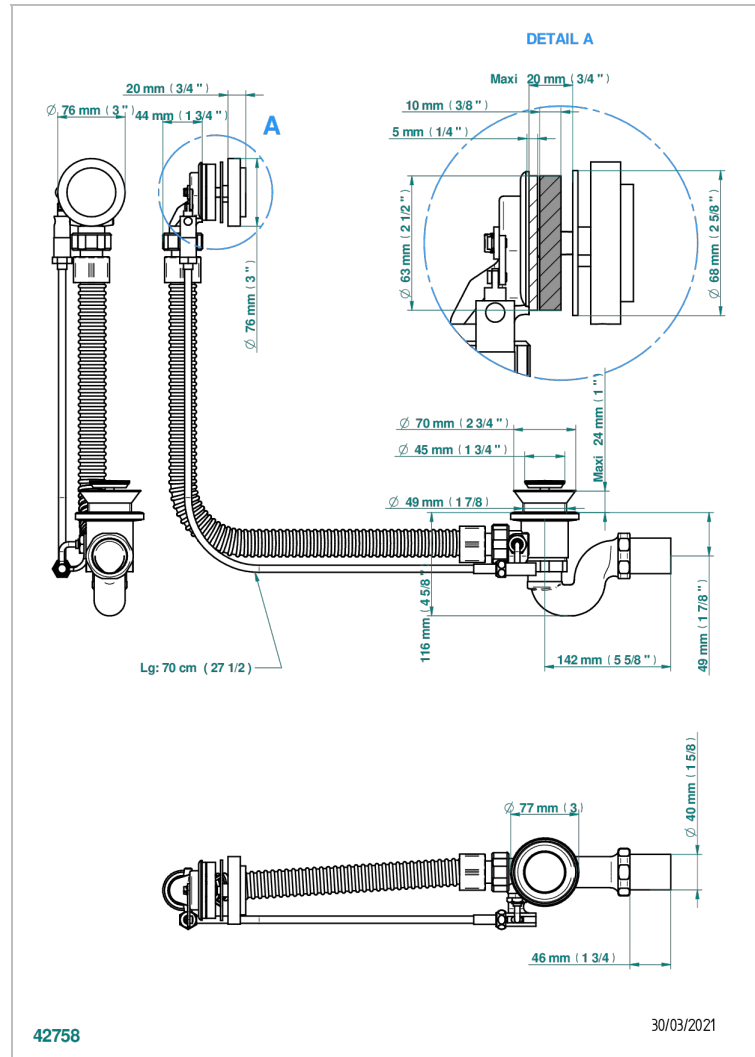

PETALE DE CRISTAL ROUGE

U6C-300/70

Vidage automatique pour baignoire câble lg 70 cm

THG[®]
PARIS

CARACTÉRISTIQUES

- Pétale de Cristal rouge
- Vidage automatique pour baignoire câble lg 70 cm

FINITIONS DISPONIBLES