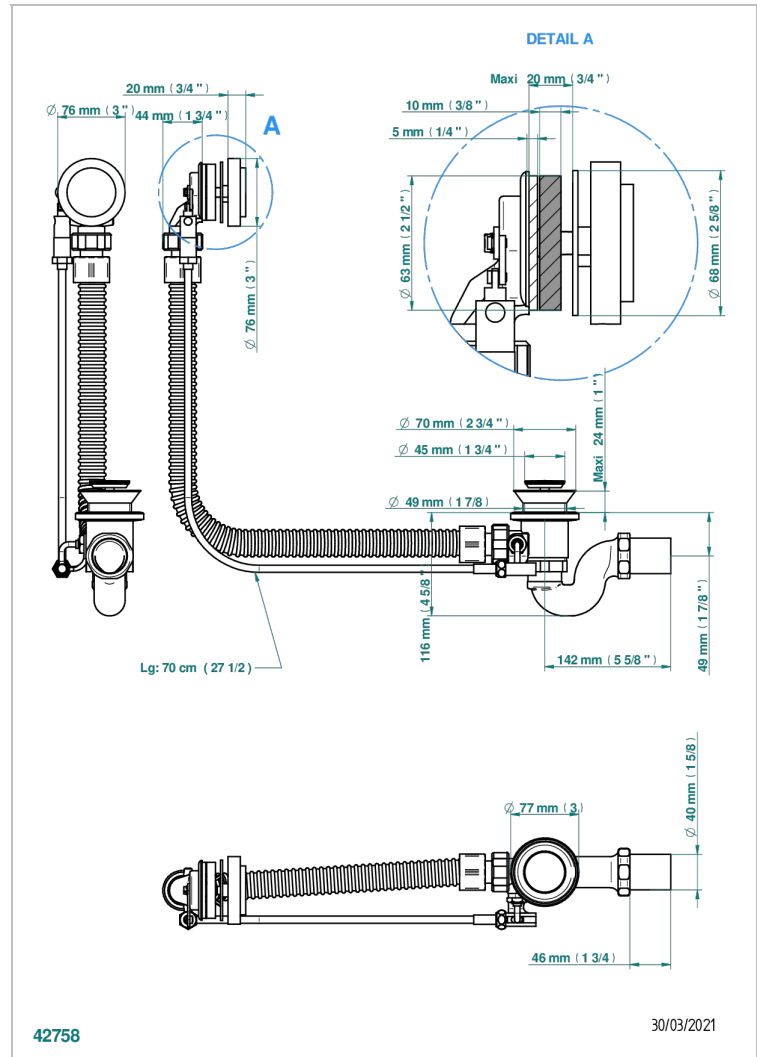

PETALE DE CRISTAL - AZUL CRISTAL

U6B-300/70

Desagüe automatico de bañera lg 70 cm

THG[®]
PARIS

CARACTERÍSTICAS

- Pétales de Cristal - azul cristal
- Desagüe automatico de bañera lg 70 cm

ACABADOS DISPONIBLES

Pvd marrón bronce mate - F34
Pvd umber - H66
Pvd umber mate - H67