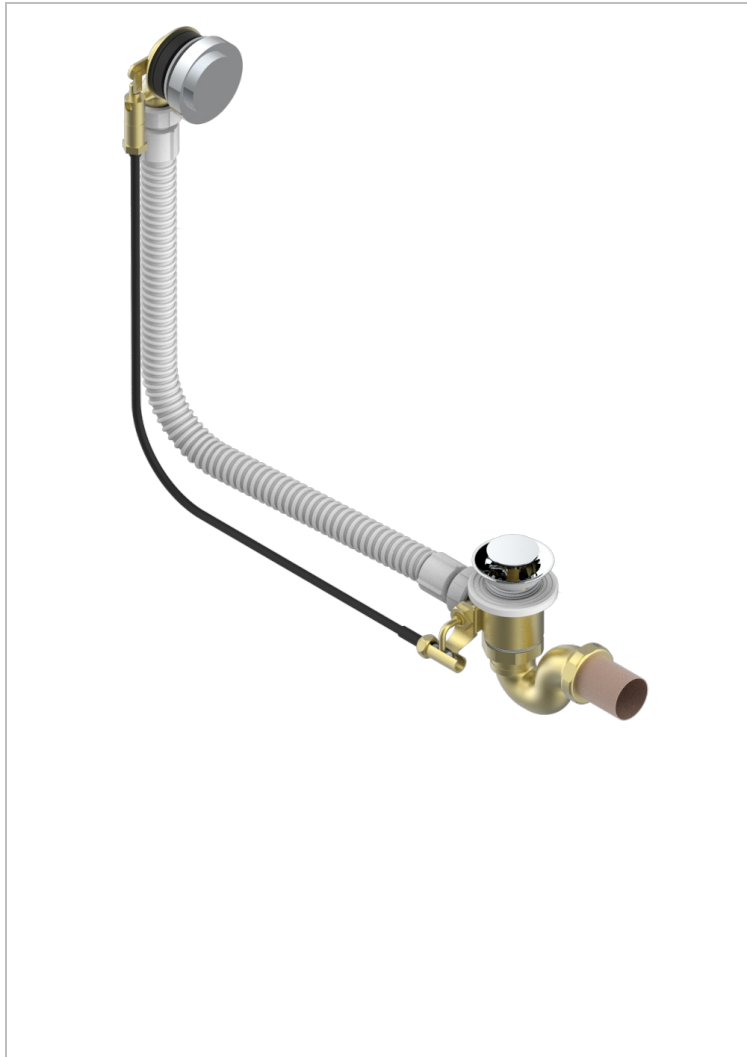

PETALE DE CRISTAL - AZUL CRISTAL

U6B-300/70

Desagüe automatico de bañera lg 70 cm

THG[®]
PARIS

CARACTERÍSTICAS

- Pétales de Cristal - azul cristal
- Desagüe automatico de bañera lg 70 cm

ACABADOS DISPONIBLES

Cromo - A02
Pvd blush - H62
Pvd blush mate - H60
Pvd color latón - H49
Pvd color latón mate - H50
Pvd color níquel - H55

Pvd color níquel mate - H56
Pvd color oro - H52
Pvd color oro mate - H53
Pvd grafito - H64
Pvd grafito mate - H65
Pvd marrón bronce - F33