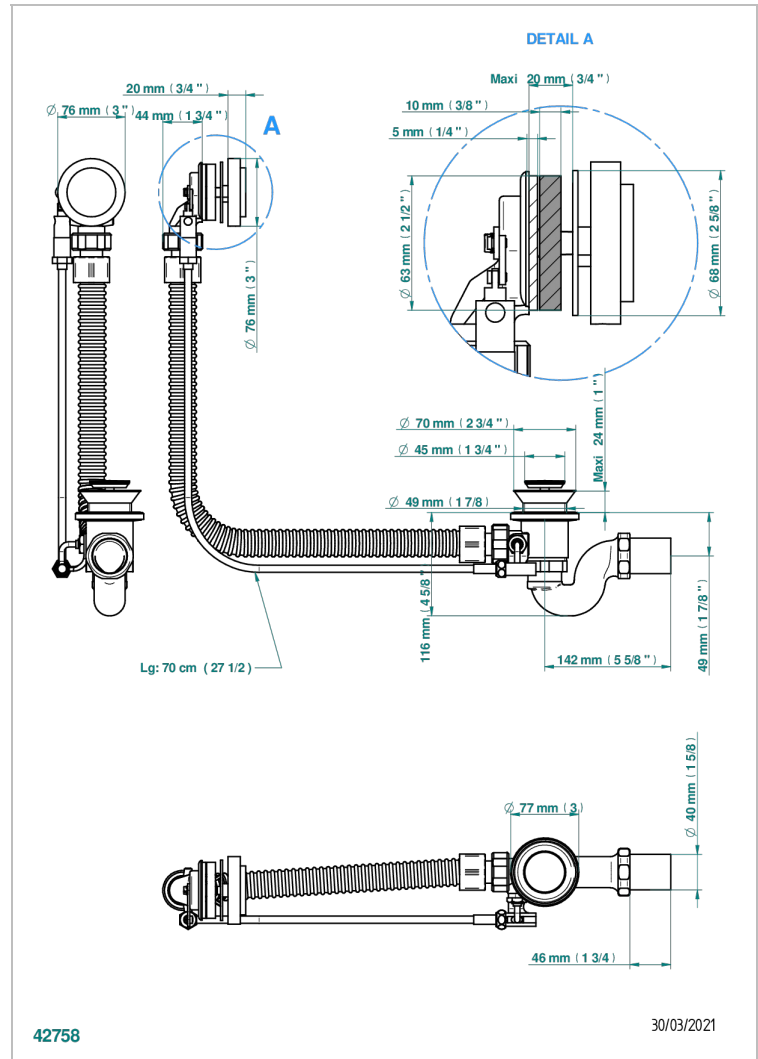

PETALE DE CRISTAL - CRISTAL CLARO

U6A-300/70

Desagüe automatico de bañera lg 70 cm

THG[®]
PARIS

CARACTERÍSTICAS

- Pétales de Cristal - cristal claro
- Desagüe automatico de bañera lg 70 cm

ACABADOS DISPONIBLES

Pvd marrón bronce mate - F34
Pvd umber - H66
Pvd umber mate - H67