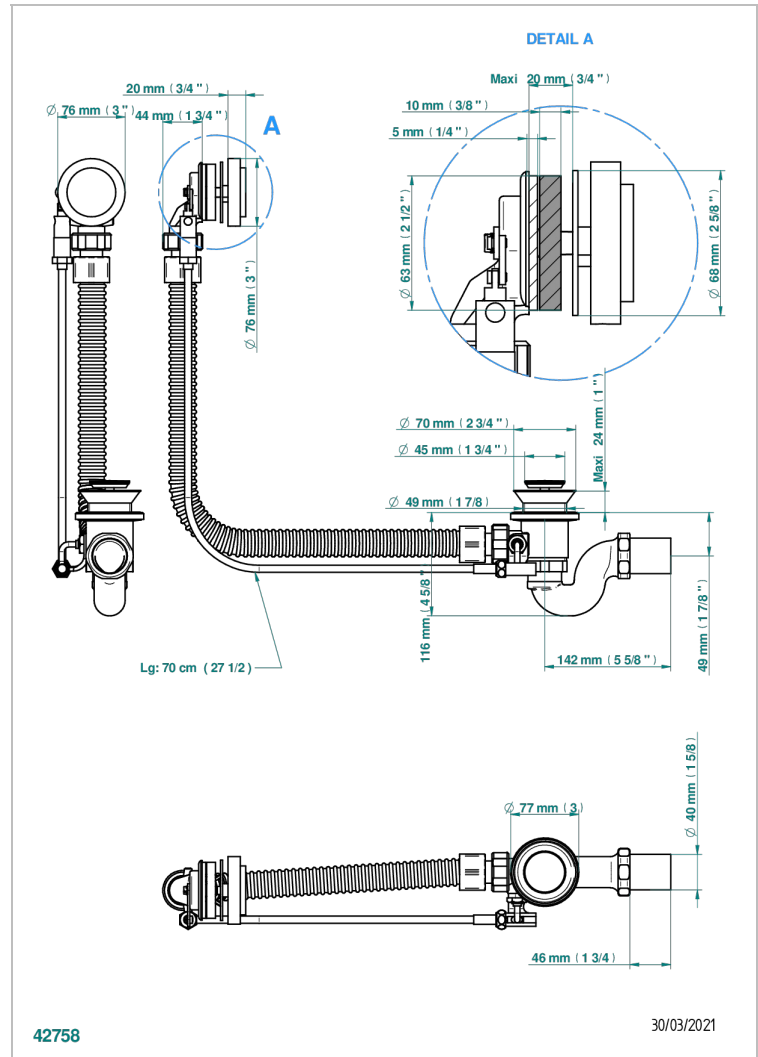

NEW PARADISE

U5P-300/70

Vidage automatique pour baignoire câble lg 70 cm

THG[®]
PARIS

CARACTÉRISTIQUES

- New Paradise
- Vidage automatique pour baignoire câble lg 70 cm

FINITIONS DISPONIBLES

Chromé - A02
Pvd blush - H62
Pvd blush mat - H60
Pvd couleur bronze brown - F33
Pvd couleur bronze brown - mat - F34
Pvd couleur doré - H52