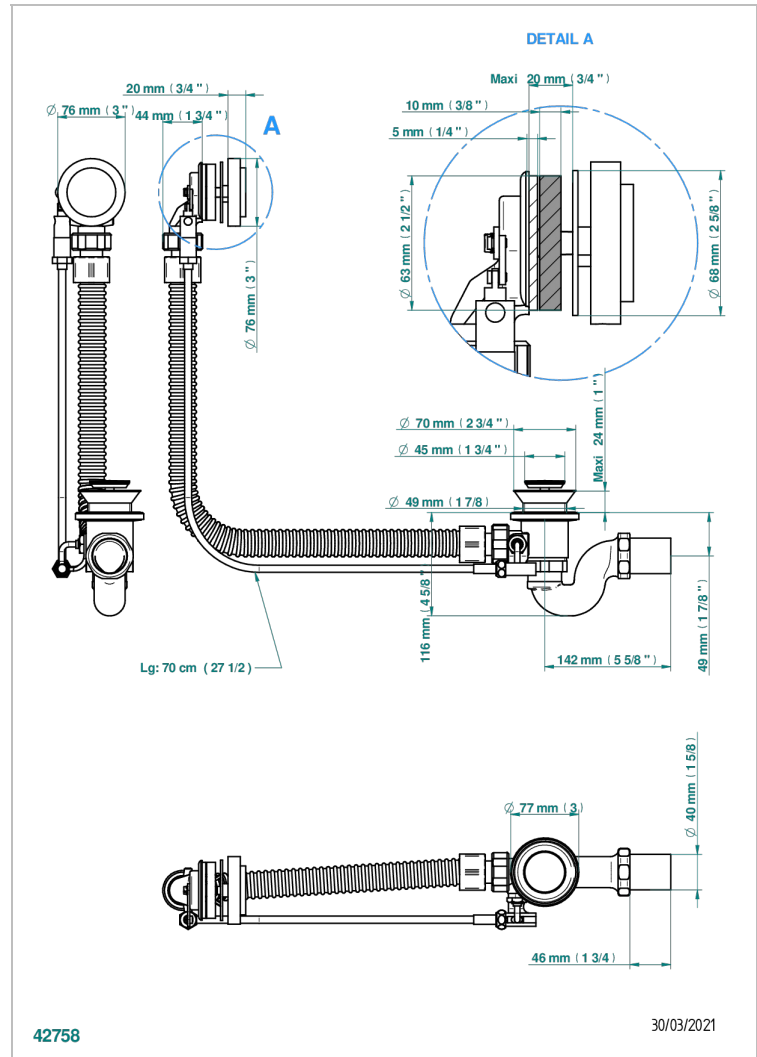

# NEW PARADISE

U5P-300/70

Desagüe automático de bañera lg 70 cm

THG<sup>®</sup>  
PARIS

## CARACTERÍSTICAS

- New Paradise
- Desagüe automático de bañera lg 70 cm