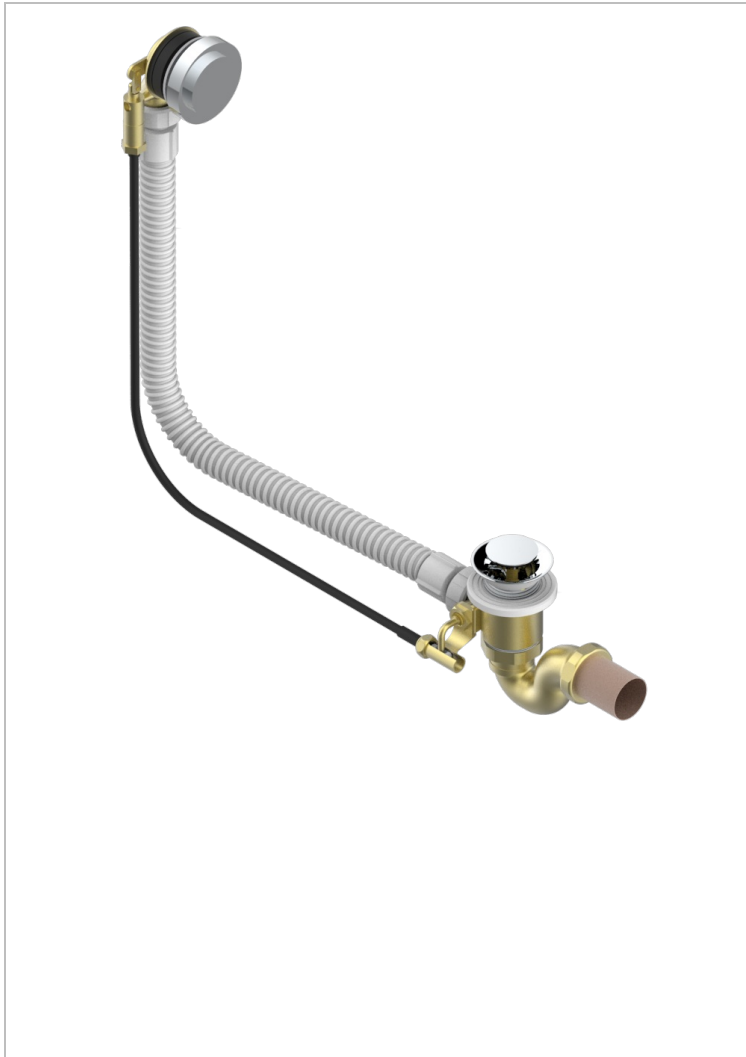

# NEW PARADISE

U5P-300/70

Desagüe automático de bañera lg 70 cm

THG<sup>®</sup>  
PARIS

## CARACTERÍSTICAS

- New Paradise
- Desagüe automático de bañera lg 70 cm

## ACABADOS DISPONIBLES

Cromo - A02  
Pvd blush - H62  
Pvd blush mate - H60  
Pvd color latón - H49  
Pvd color latón mate - H50  
Pvd color níquel - H55

Pvd color níquel mate - H56  
Pvd color oro - H52  
Pvd color oro mate - H53  
Pvd grafito - H64  
Pvd grafito mate - H65  
Pvd marrón bronce - F33