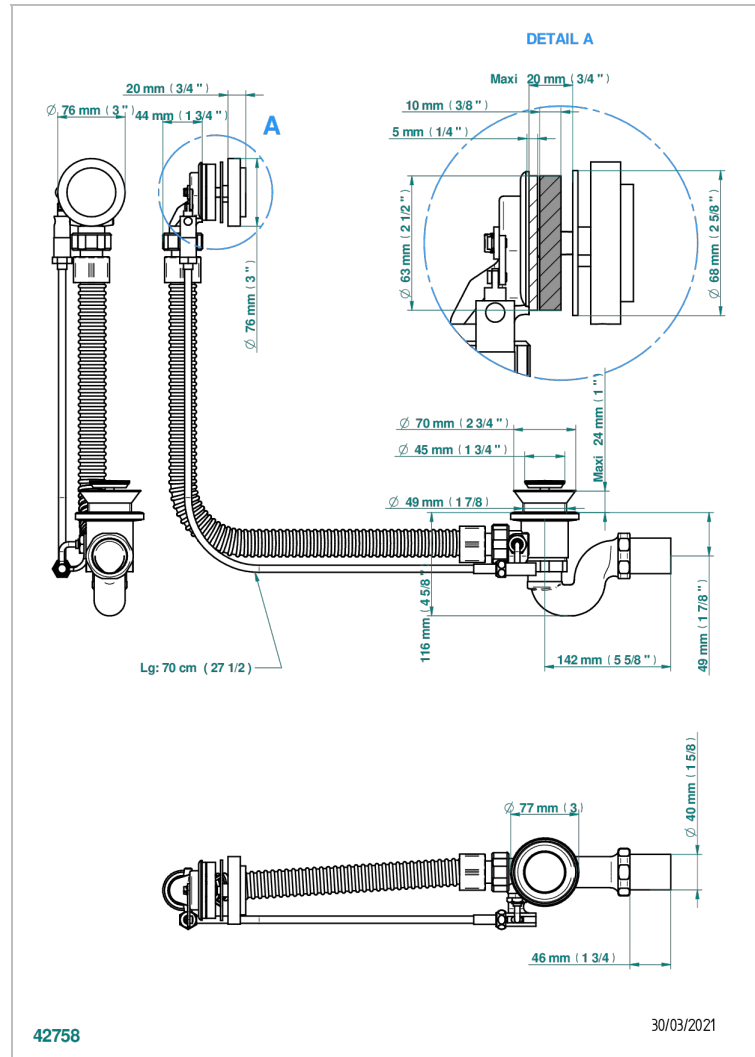

ZOOM.12

U4L-300/70

Vidage automatique pour baignoire câble lg 70 cm

CARACTÉRISTIQUES

- Zoom.12
- Vidage automatique pour baignoire câble lg 70 cm

FINITIONS DISPONIBLES

Chromé - A02
Pvd blush - H62
Pvd blush mat - H60
Pvd couleur bronze brown - F33
Pvd couleur bronze brown - mat - F34
Pvd couleur doré - H52