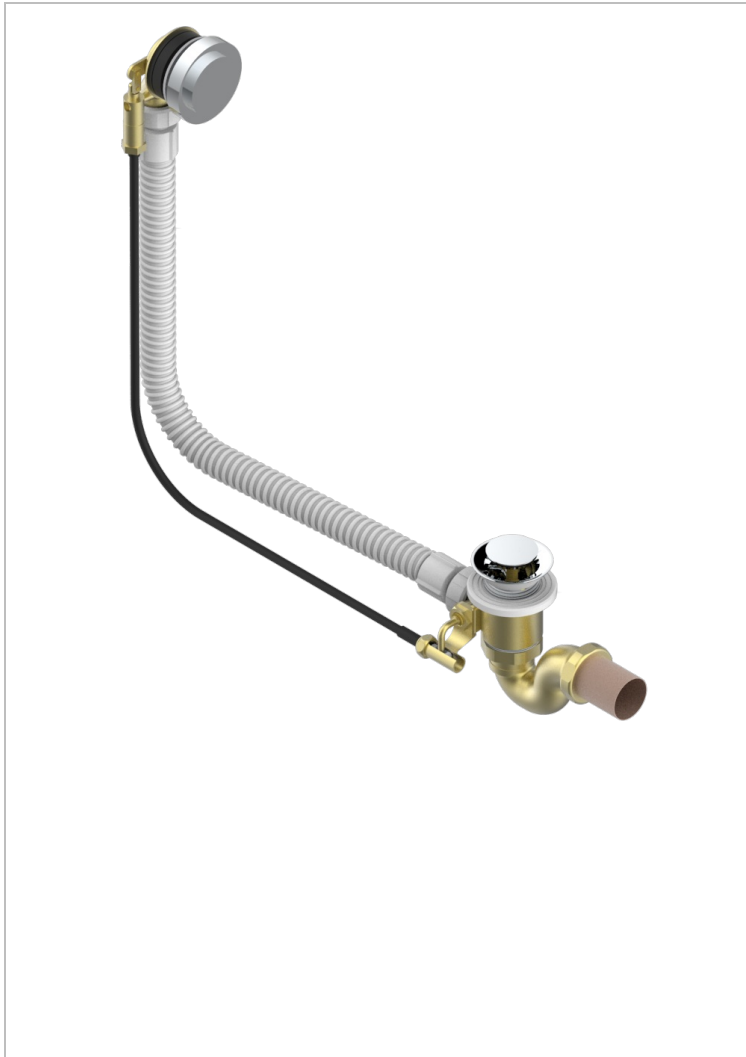

ZOOM.12

U4L-300/70

Vidage automatique pour baignoire câble lg 70 cm

CARACTÉRISTIQUES

- Zoom.12
- Vidage automatique pour baignoire câble lg 70 cm

FINITIONS DISPONIBLES

Chromé - A02
Pvd blush - H62
Pvd blush mat - H60
Pvd couleur bronze brown - F33
Pvd couleur bronze brown - mat - F34
Pvd couleur doré - H52

Pvd couleur doré mat - H53
Pvd couleur laiton - H49
Pvd couleur laiton mat - H50
Pvd couleur nickel - H55
Pvd couleur nickel mat - H56
Pvd graphite - H64

Pvd graphite mat - H65
Pvd umber - H66
Pvd umber mat - H67