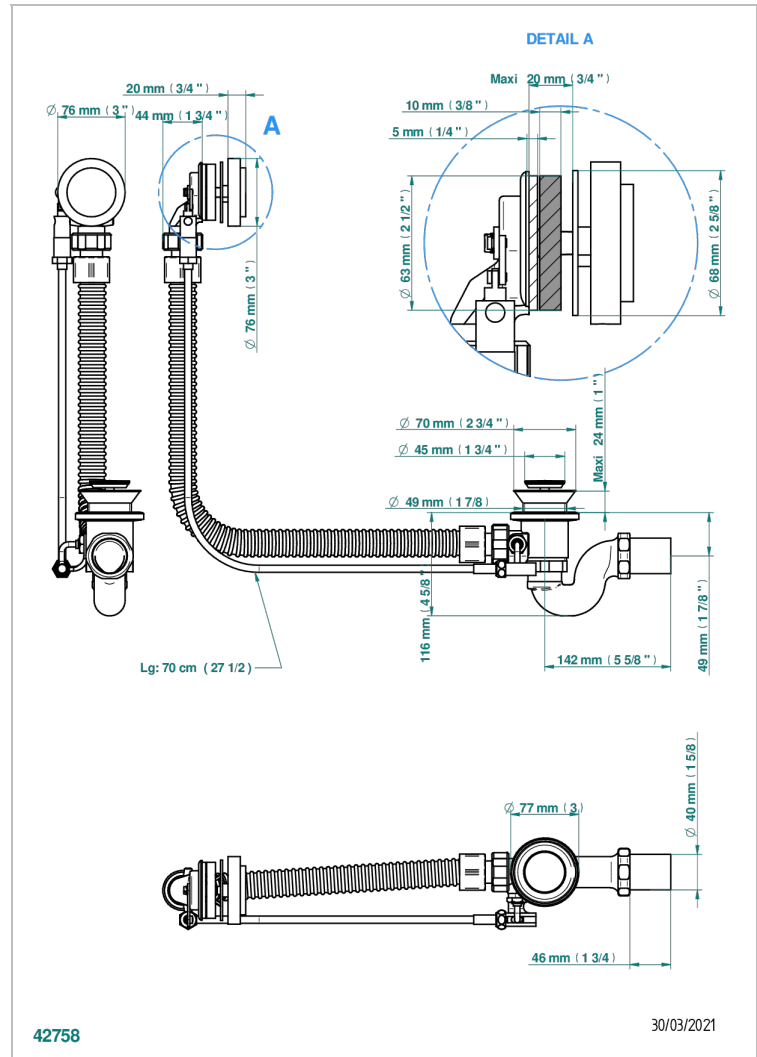

ZOOM.7

U4K-300/70

Desagüe automático de bañera lg 70 cm

CARACTERÍSTICAS

- Zoom.7
- Desagüe automático de bañera lg 70 cm

ACABADOS DISPONIBLES

Cromo - A02
Pvd blush - H62
Pvd blush mate - H60
Pvd color latón - H49
Pvd color latón mate - H50
Pvd color níquel - H55