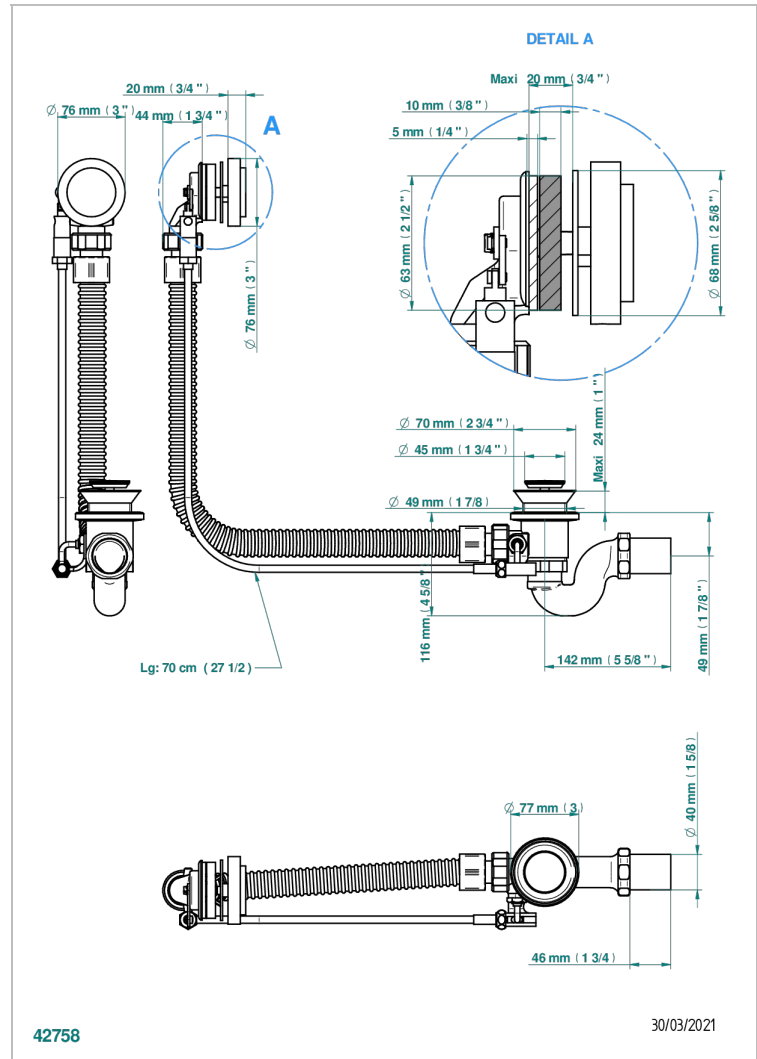

# ZOOM.5

U4J-300/70

Vidage automatique pour baignoire câble lg 70 cm

## CARACTÉRISTIQUES

- Zoom.5
- Vidage automatique pour baignoire câble lg 70 cm