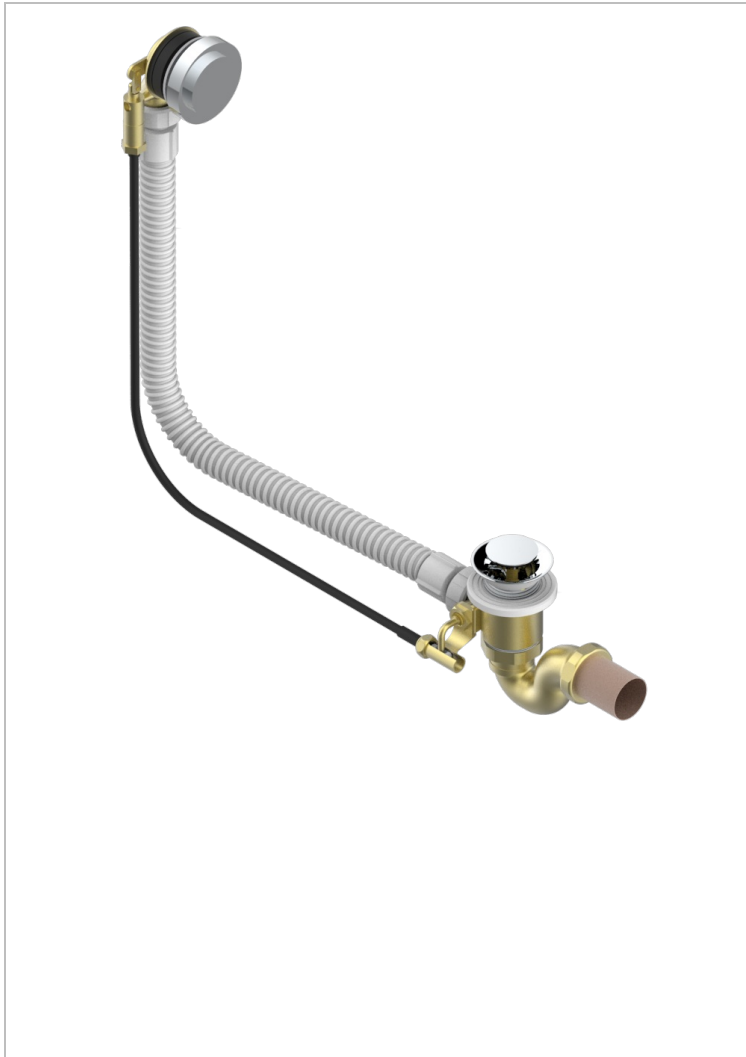

# ZOOM.5

U4J-300/70

Vidage automatique pour baignoire câble lg 70 cm

## CARACTÉRISTIQUES

- Zoom.5
- Vidage automatique pour baignoire câble lg 70 cm

## FINITIONS DISPONIBLES

Chromé - A02  
Pvd blush - H62  
Pvd blush mat - H60  
Pvd couleur bronze brown - F33  
Pvd couleur bronze brown - mat - F34  
Pvd couleur doré - H52

Pvd couleur doré mat - H53  
Pvd couleur laiton - H49  
Pvd couleur laiton mat - H50  
Pvd couleur nickel - H55  
Pvd couleur nickel mat - H56  
Pvd graphite - H64