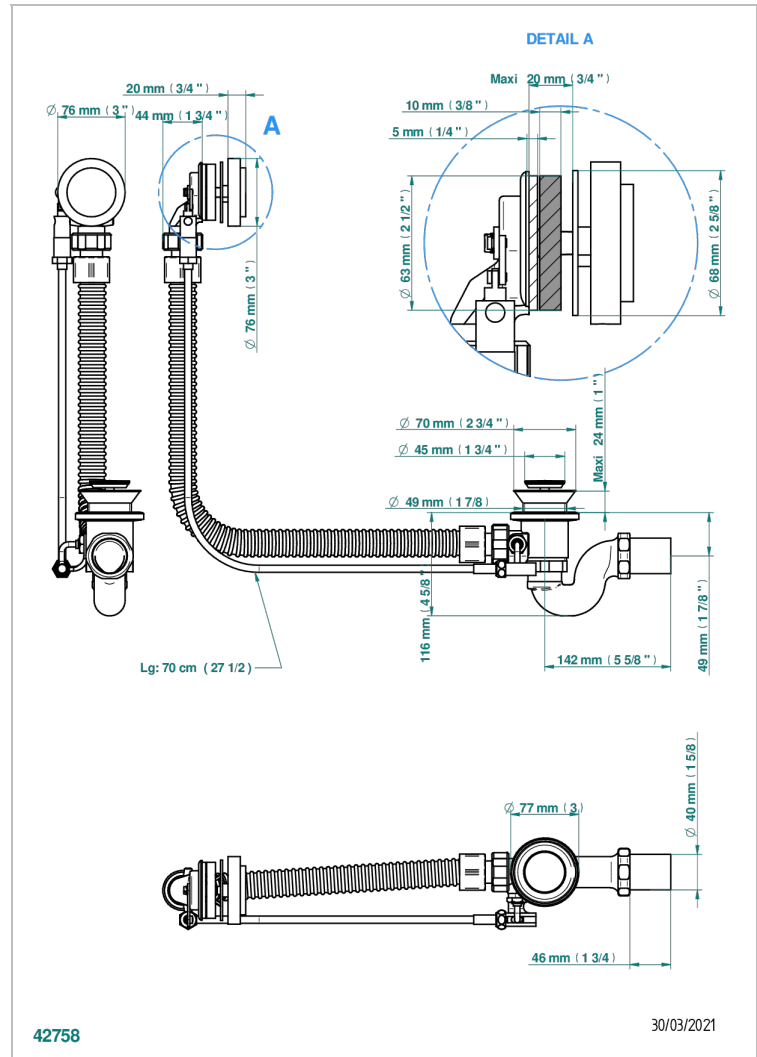

ZOOM.5

U4J-300/70

Desagüe automático de bañera lg 70 cm

CARACTERÍSTICAS

- Zoom.5
- Desagüe automático de bañera lg 70 cm

ACABADOS DISPONIBLES

Cromo - A02
Pvd blush - H62
Pvd blush mate - H60
Pvd color latón - H49
Pvd color latón mate - H50
Pvd color níquel - H55