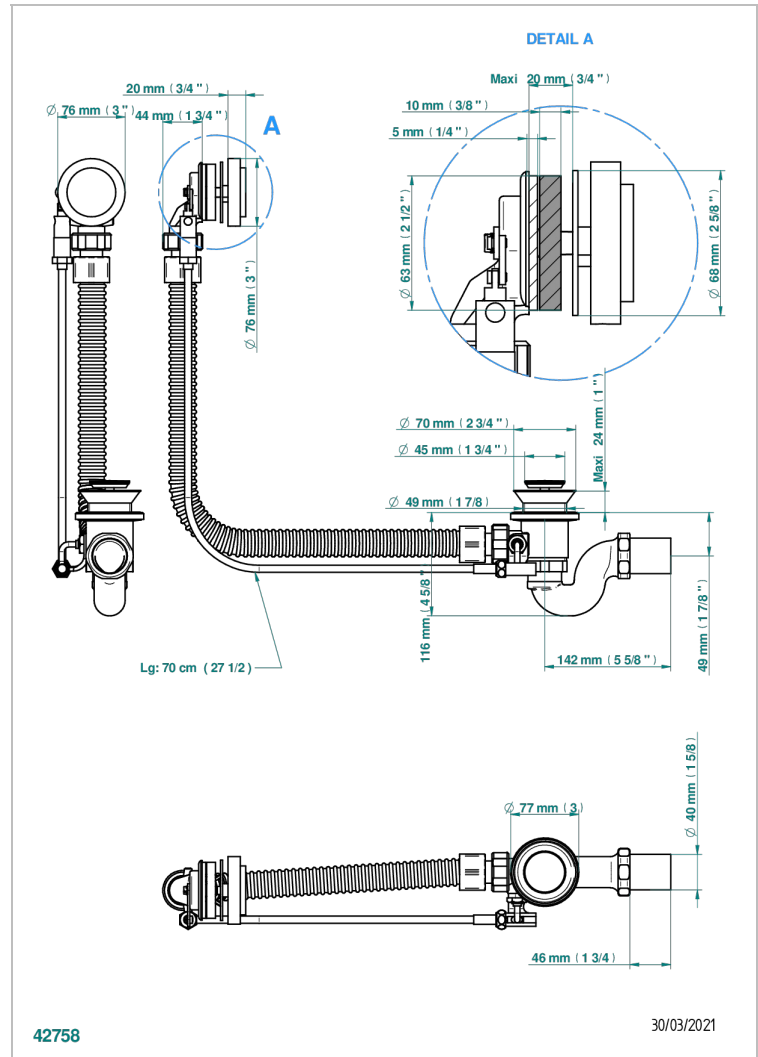

# DIPLOMATE ROYALE

U4D-300/70

Vidage automatique pour baignoire câble lg 70 cm

THG<sup>®</sup>  
PARIS

## CARACTÉRISTIQUES

- Diplomate Royale
- Vidage automatique pour baignoire câble lg 70 cm