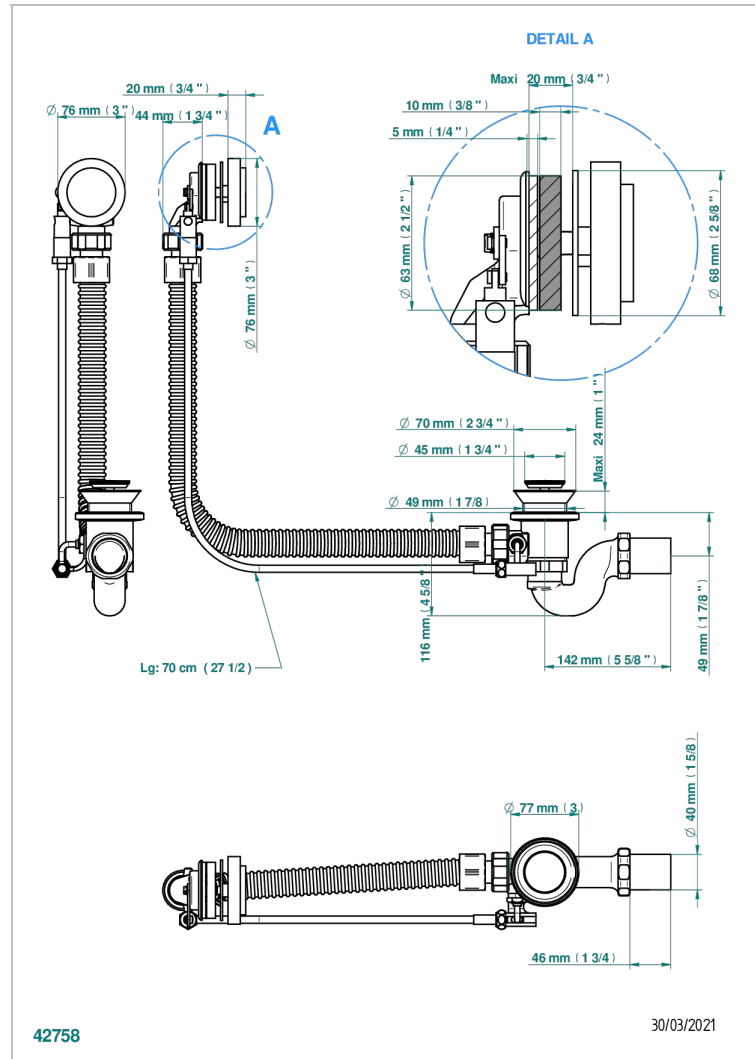

DIPLOMATE ROYALE

U4D-300/70

Desagüe automático de bañera lg 70 cm

THG[®]
PARIS

CARACTERÍSTICAS

- Diplomate Royale
- Desagüe automático de bañera lg 70 cm

ACABADOS DISPONIBLES

Cromo - A02
Pvd blush - H62
Pvd blush mate - H60
Pvd color latón - H49
Pvd color latón mate - H50
Pvd color níquel - H55