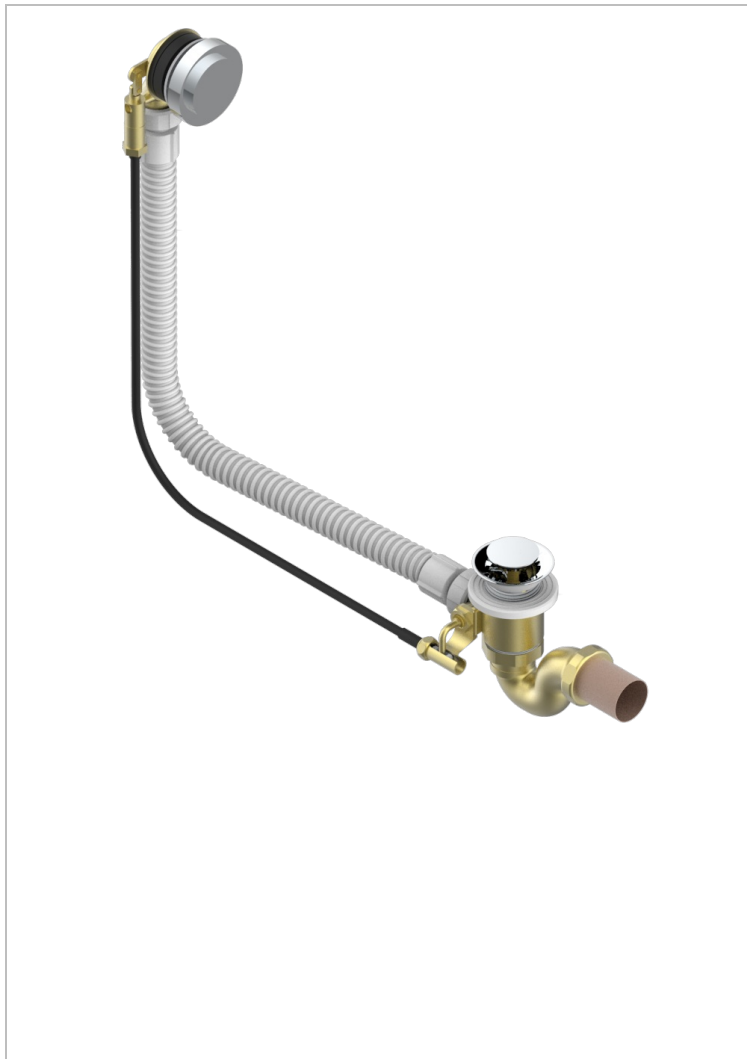

DIPLOMATE ROYALE

U4D-300/70

Desagüe automático de bañera lg 70 cm

THG[®]
PARIS

CARACTERÍSTICAS

- Diplomate Royale
- Desagüe automático de bañera lg 70 cm

ACABADOS DISPONIBLES

Cromo - A02
Pvd blush - H62
Pvd blush mate - H60
Pvd color latón - H49
Pvd color latón mate - H50
Pvd color níquel - H55

Pvd color níquel mate - H56
Pvd color oro - H52
Pvd color oro mate - H53
Pvd grafito - H64
Pvd grafito mate - H65
Pvd marrón bronce - F33

Pvd marrón bronce mate - F34
Pvd umber - H66
Pvd umber mate - H67