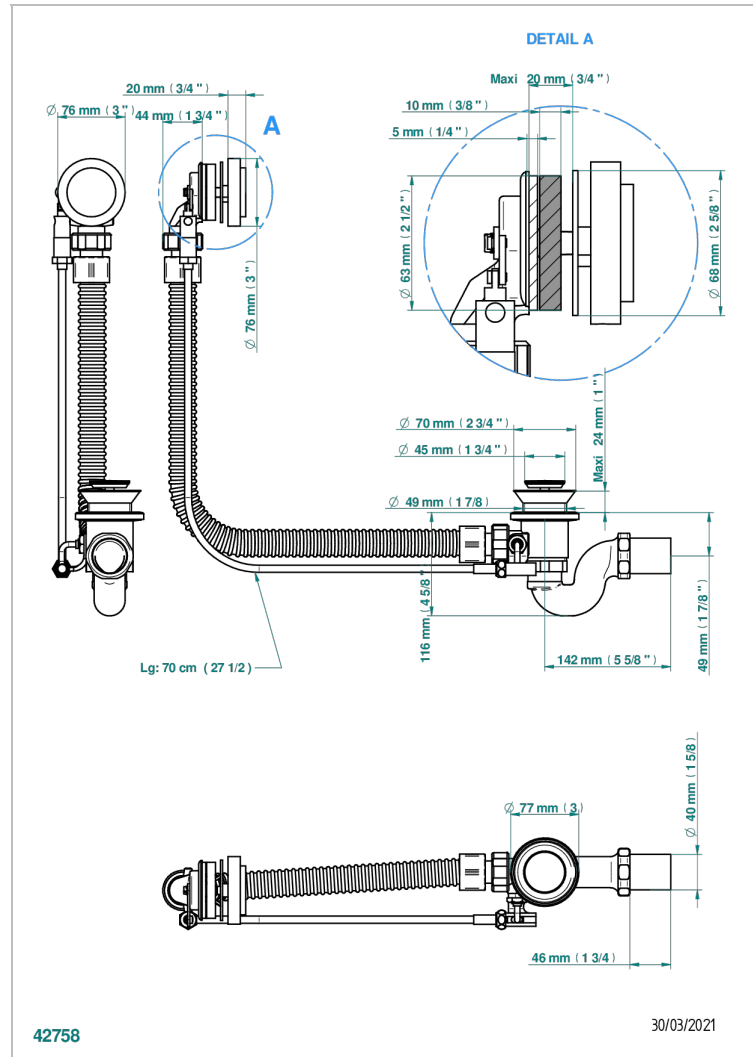

DIPLOMATE ROYALE

U4D-300/70

Wannen Ab- und Überlaufgarnitur Kabel : 70 cm

EIGENSCHAFTEN

- Diplomate Royale
- Wannen Ab- und Überlaufgarnitur Kabel : 70 cm

VERFÜGBARE OBERFLÄCHEN

Chrom - A02
Pvd blush - H62
Pvd blush matt - H60
Pvd bronze braun - F33
Pvd bronze braun matt - F34
Pvd gold - H52