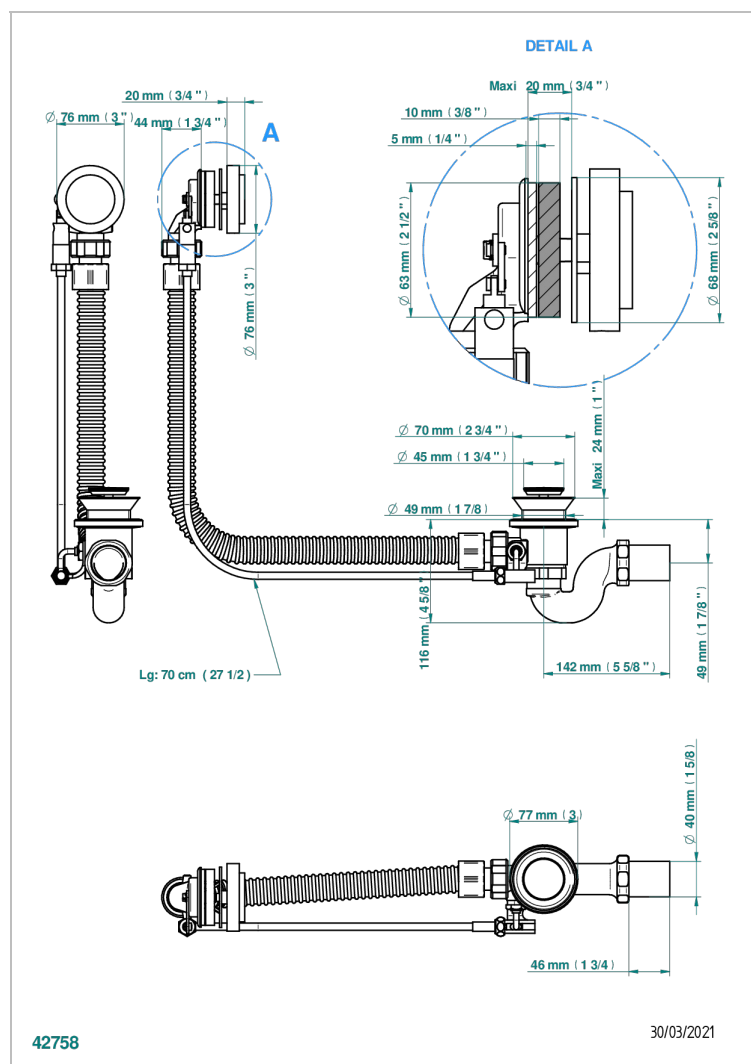

DIPLOMATE BAGUES TORSADEES

U4C-300/70

Vidage automatique pour baignoire câble lg 70 cm

THG[®]
PARIS

CARACTÉRISTIQUES

- Diplomate Bagues torsadées
- Vidage automatique pour baignoire câble lg 70 cm

FINITIONS DISPONIBLES