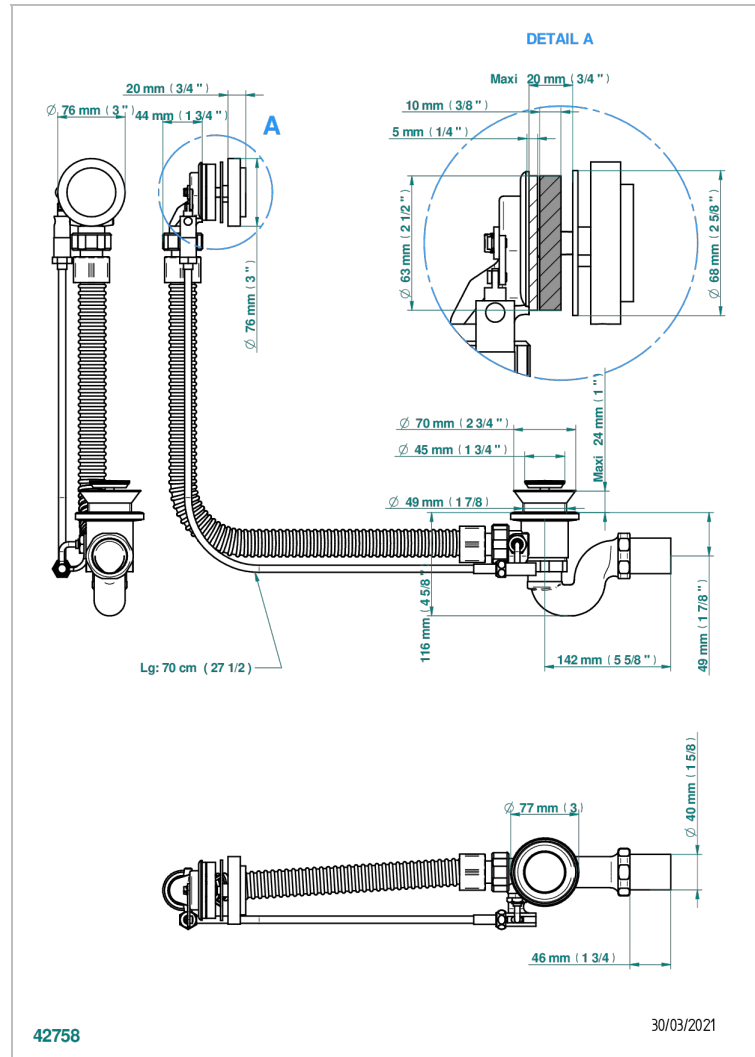

# DIPLOMATE BAGUES LISSES

U4A-300/70

Vidage automatique pour baignoire câble lg 70 cm

THG<sup>®</sup>  
PARIS

## CARACTÉRISTIQUES

- Diplomate Bagues lisses
- Vidage automatique pour baignoire câble lg 70 cm