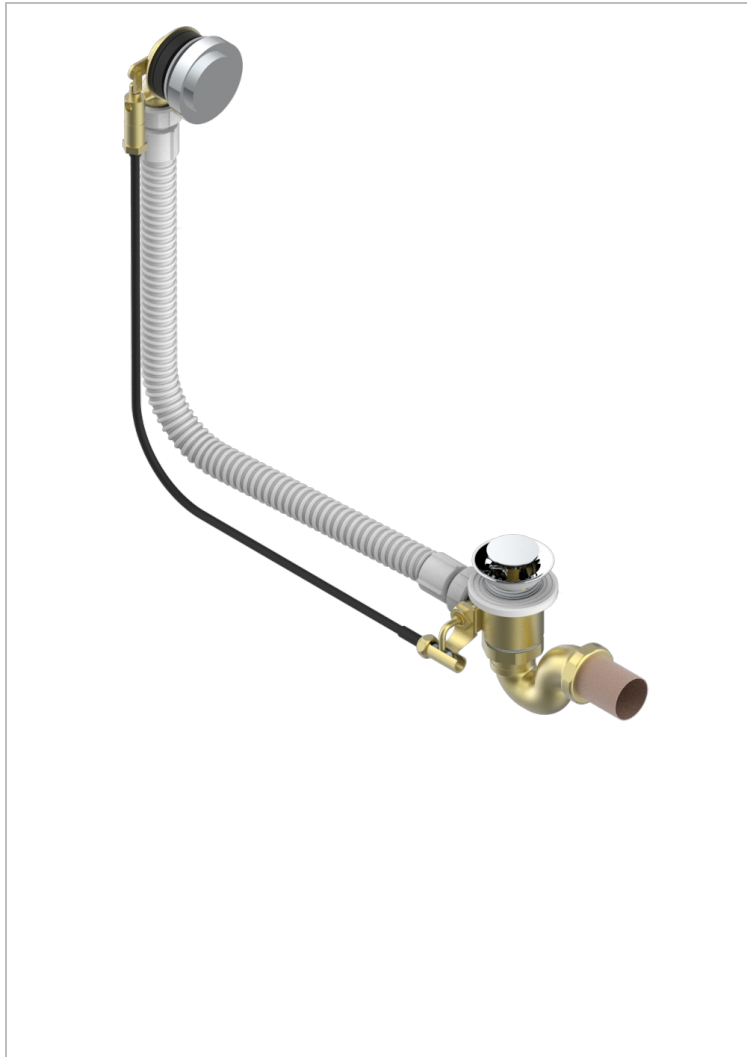

# DIPLOMATE BAGUES LISSES

U4A-300/70

Vidage automatique pour baignoire câble lg 70 cm

THG<sup>®</sup>  
PARIS

## CARACTÉRISTIQUES

- Diplomate Bagues lisses
- Vidage automatique pour baignoire câble lg 70 cm

## FINITIONS DISPONIBLES

Chromé - A02  
Pvd blush - H62  
Pvd blush mat - H60  
Pvd couleur bronze brown - F33  
Pvd couleur bronze brown - mat - F34  
Pvd couleur doré - H52

Pvd couleur doré mat - H53  
Pvd couleur laiton - H49  
Pvd couleur laiton mat - H50  
Pvd couleur nickel - H55  
Pvd couleur nickel mat - H56  
Pvd graphite - H64