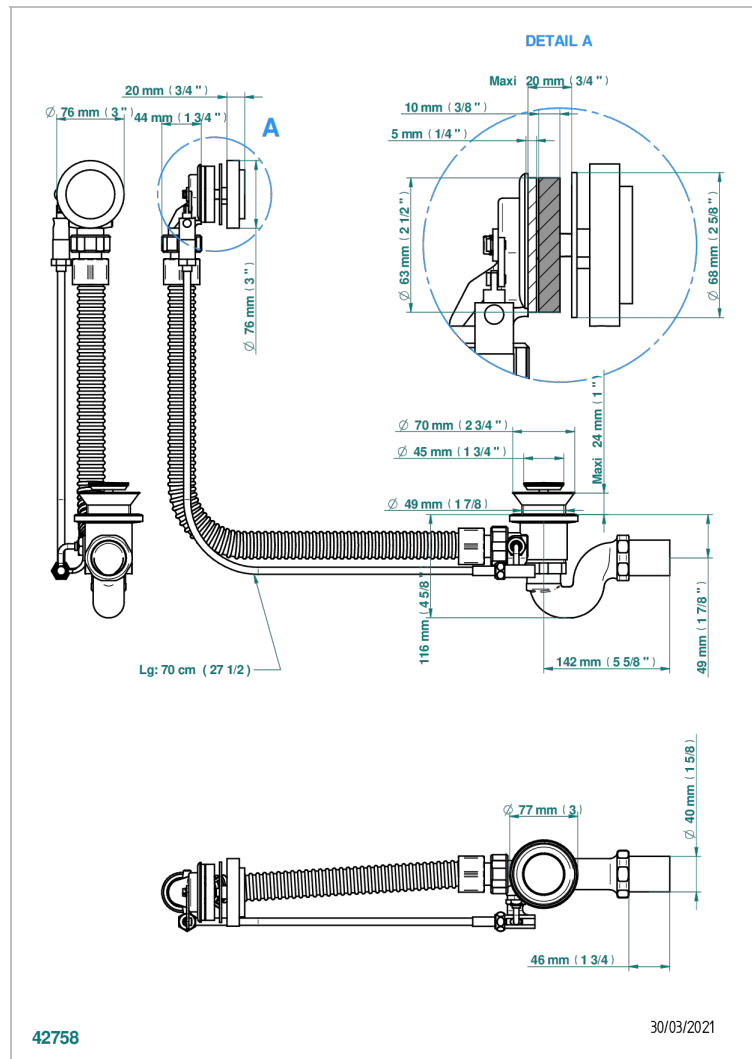

DIPLOMATE ANILLO LISO

U4A-300/70

Desagüe automático de bañera lg 70 cm

THG[®]
PARIS

CARACTERÍSTICAS

- Diplomate anillo liso
- Desagüe automático de bañera lg 70 cm

ACABADOS DISPONIBLES

Cromo - A02
Pvd blush - H62
Pvd blush mate - H60
Pvd color latón - H49
Pvd color latón mate - H50
Pvd color níquel - H55