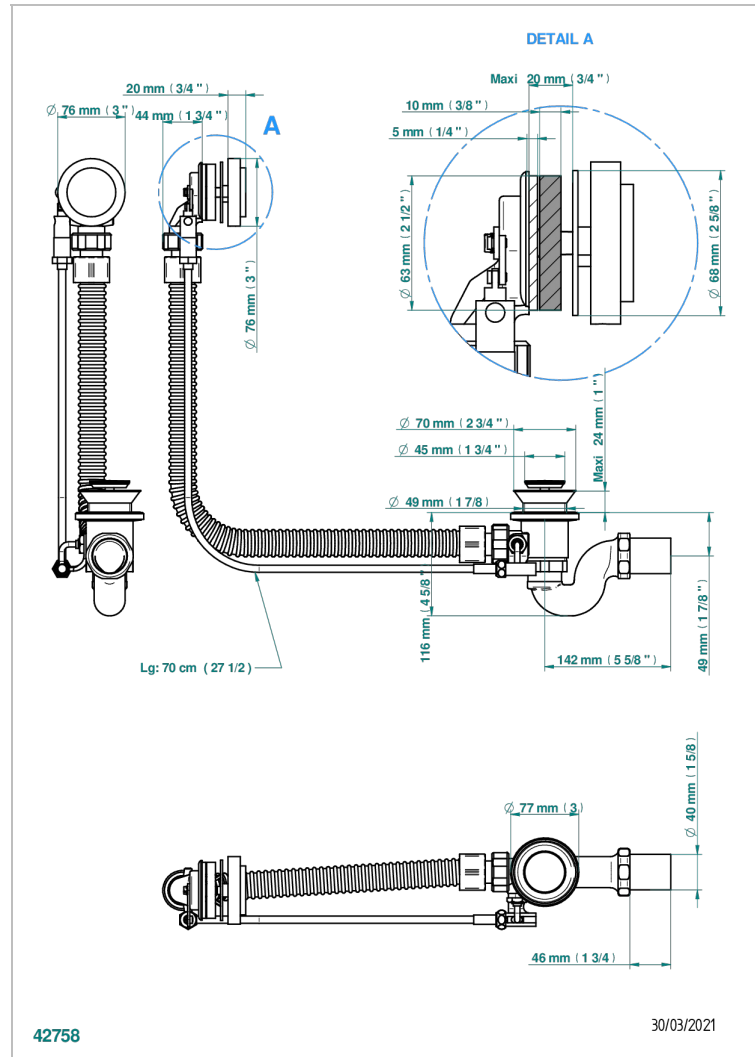

DIPLOMATE BAGUES LISSES

U4A-300/70

Vidage automatique pour baignoire câble lg 70 cm

THG
PARIS

CARACTÉRISTIQUES

- Diplomate Bagues lisses
- Vidage automatique pour baignoire câble lg 70 cm

FINITIONS DISPONIBLES