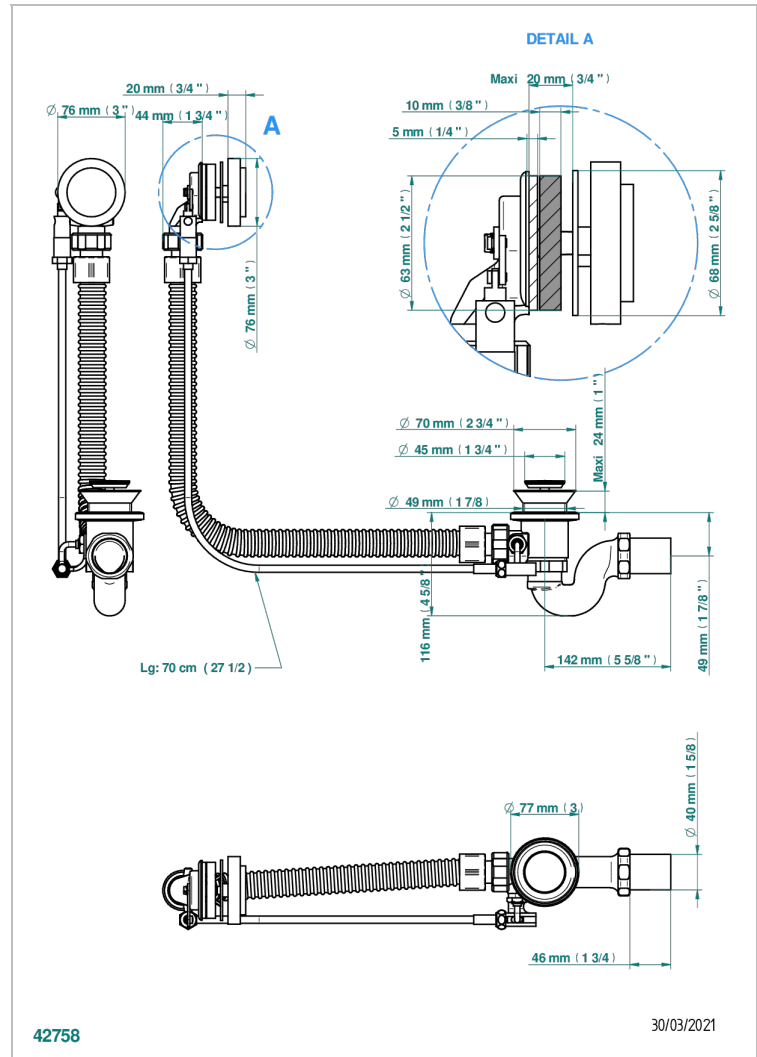

ESTRELA INCRUSTACION METALICA

U3L-300/70

Desagüe automatico de bañera lg 70 cm

THG[®]
PARIS

CARACTERÍSTICAS

- Estrela incrustación metálica
- Desagüe automatico de bañera lg 70 cm

ACABADOS DISPONIBLES

Cromo - A02
Pvd blush - H62
Pvd blush mate - H60
Pvd color latón - H49
Pvd color latón mate - H50
Pvd color níquel - H55