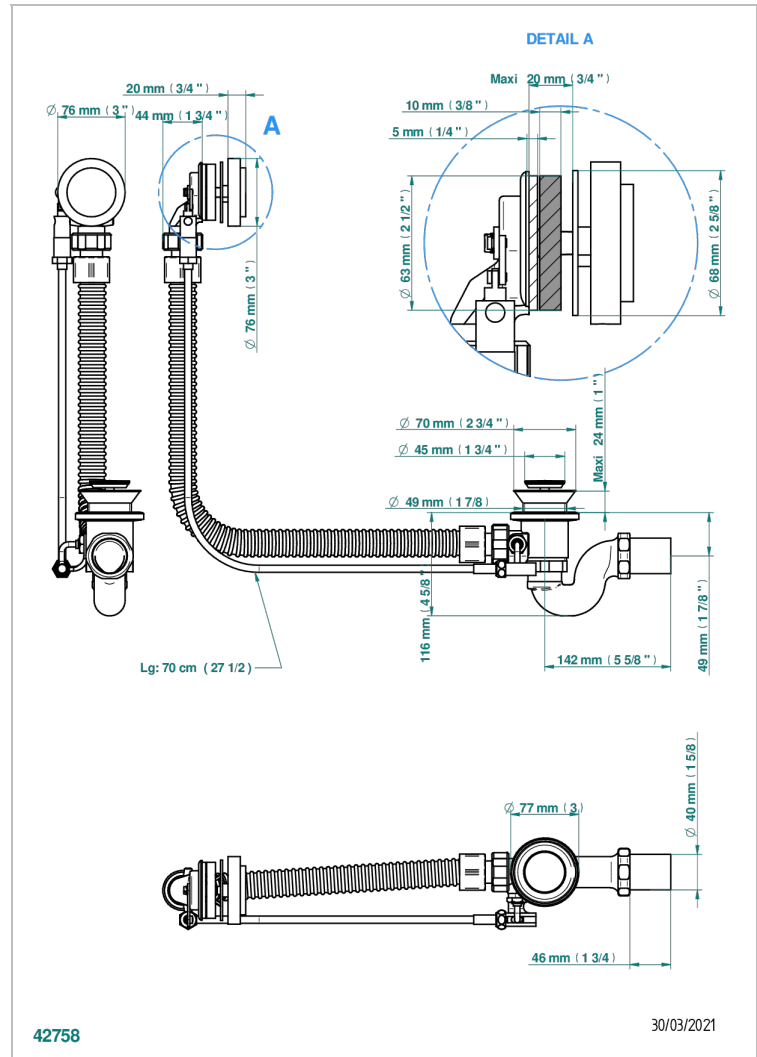

ESTRELA A MANETTES

U3K-300/70

Vidage automatique pour baignoire câble lg 70 cm

THG[®]
PARIS

CARACTÉRISTIQUES

- Estrela à manettes
- Vidage automatique pour baignoire câble lg 70 cm

FINITIONS DISPONIBLES

Chromé - A02
Pvd blush - H62
Pvd blush mat - H60
Pvd couleur bronze brown - F33
Pvd couleur bronze brown - mat - F34
Pvd couleur doré - H52