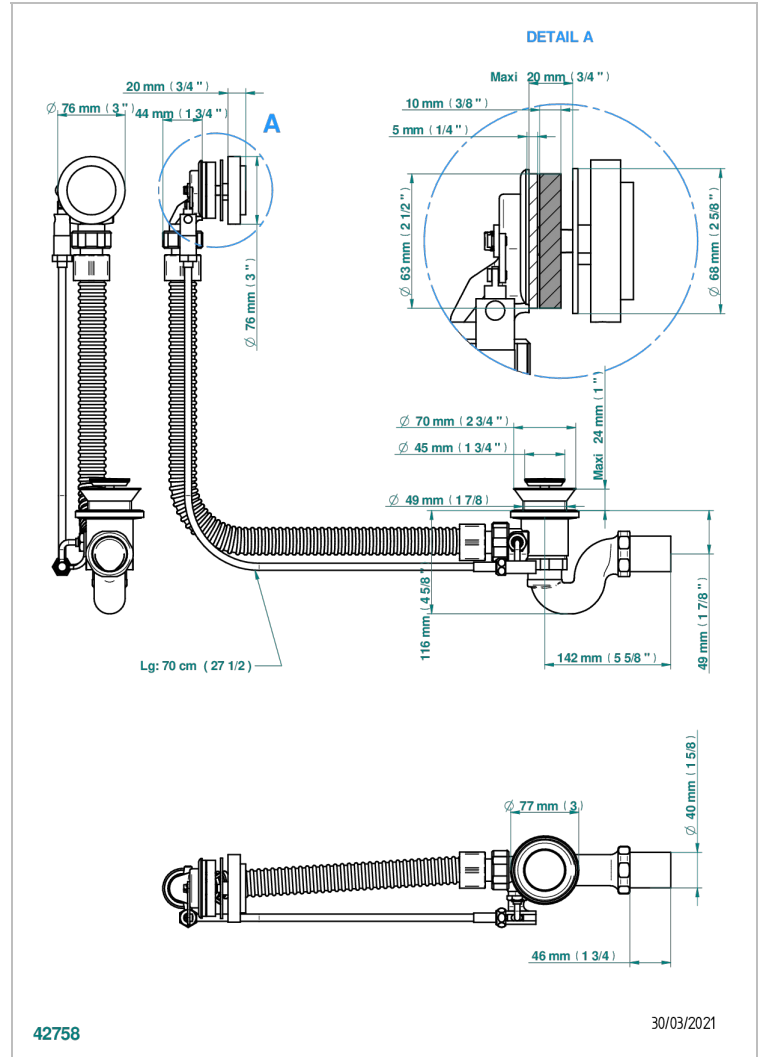

# ESTRELA CON MANETAS

U3K-300/70

Desagüe automático de bañera lg 70 cm

THG<sup>®</sup>  
PARIS

## CARACTERÍSTICAS

- Estrela con manetas
- Desagüe automático de bañera lg 70 cm