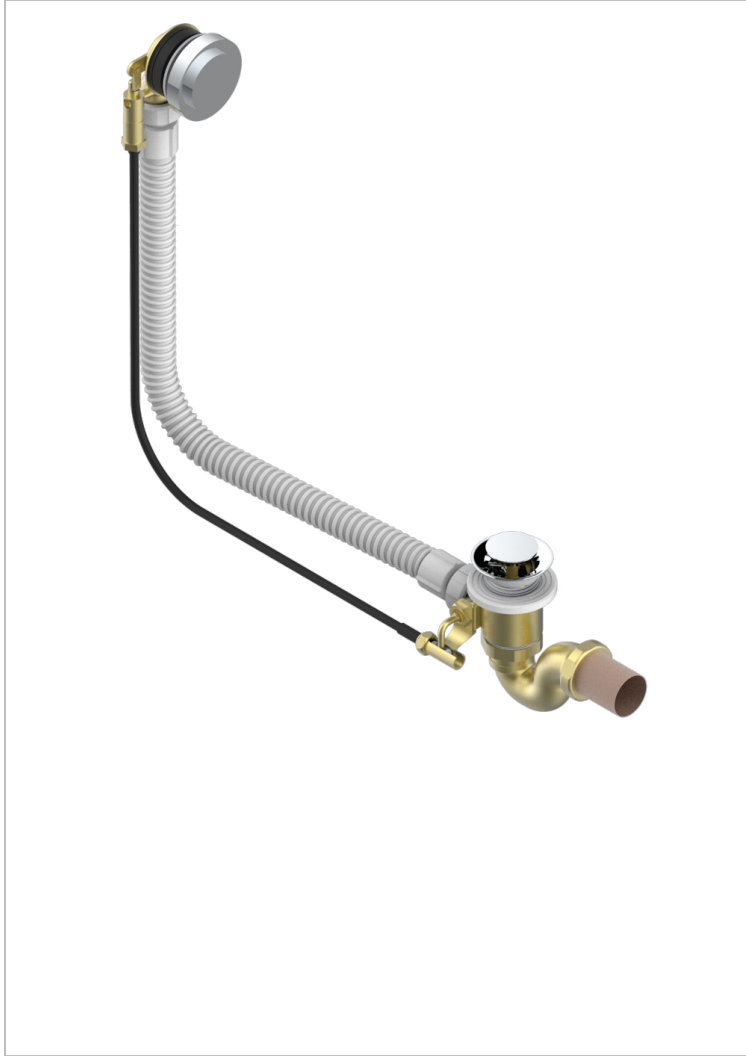

# ESTRELA CON MANETAS

U3K-300/70

Desagüe automático de bañera lg 70 cm

THG<sup>®</sup>  
PARIS

## CARACTERÍSTICAS

- Estrela con manetas
- Desagüe automático de bañera lg 70 cm

## ACABADOS DISPONIBLES

Cromo - A02  
Pvd blush - H62  
Pvd blush mate - H60  
Pvd color latón - H49  
Pvd color latón mate - H50  
Pvd color níquel - H55

Pvd color níquel mate - H56  
Pvd color oro - H52  
Pvd color oro mate - H53  
Pvd grafito - H64  
Pvd grafito mate - H65  
Pvd marrón bronce - F33