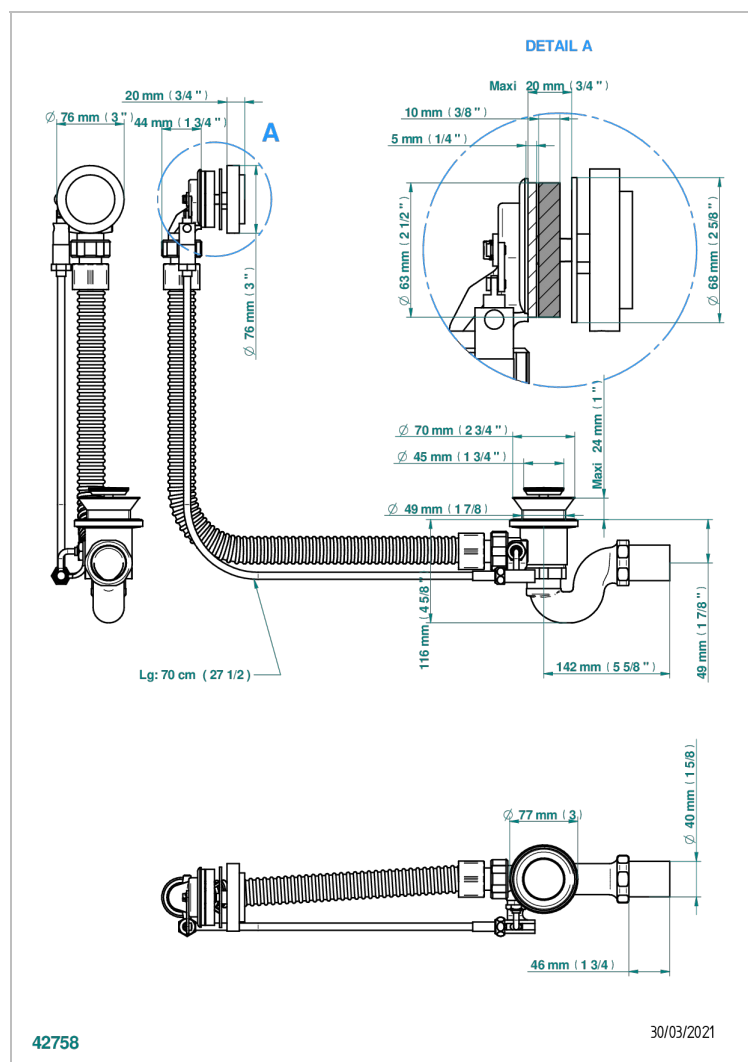

# NIHAL BLACK PORCELAIN

U2P-300/70

Автоматический донный клапан для ванны длина сифона 70 см

THG<sup>®</sup>  
PARIS

## ХАРАКТЕРИСТИКИ

- Nihal Black porcelain
- Автоматический донный клапан для ванны длина сифона 70 см