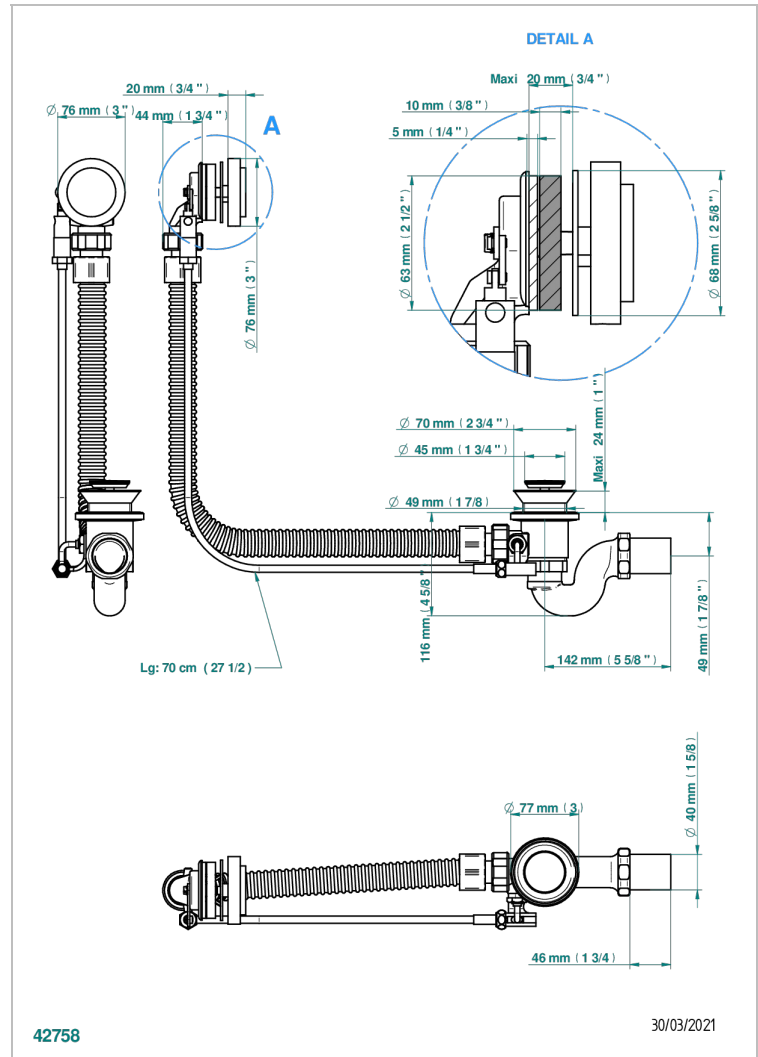

NIHAL PORCELAINE NOIRE

U2P-300/70

Vidage automatique pour baignoire câble lg 70 cm

THG[®]
PARIS

CARACTÉRISTIQUES

- Nihal Porcelaine noire
- Vidage automatique pour baignoire câble lg 70 cm

FINITIONS DISPONIBLES