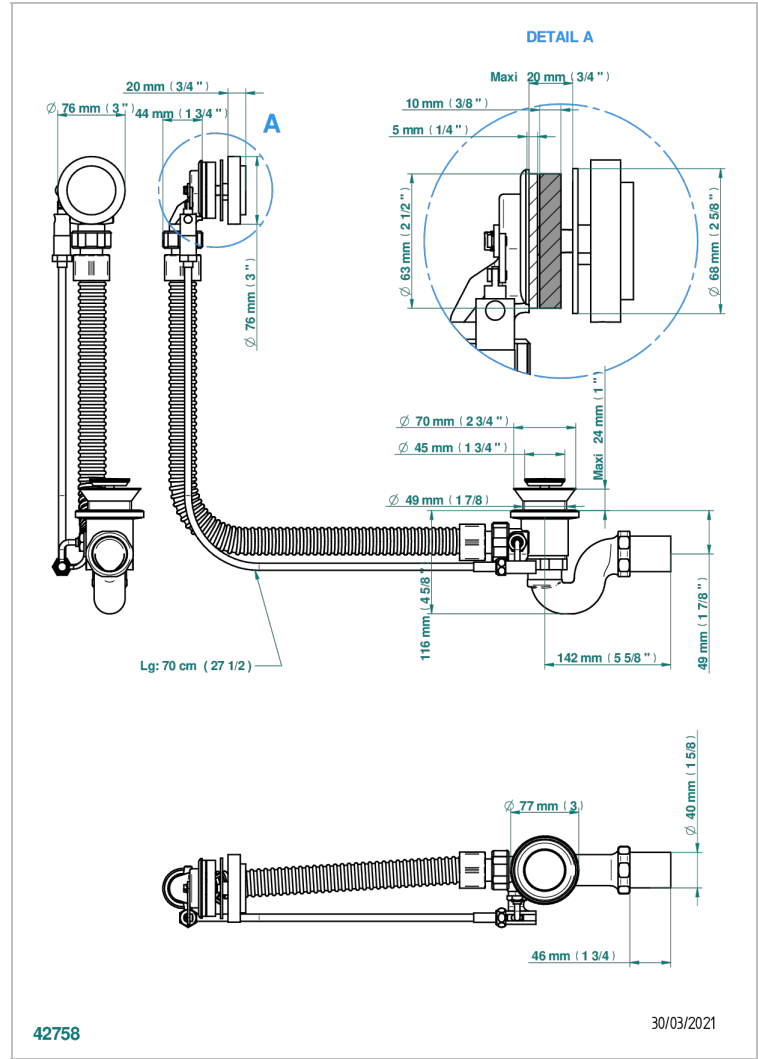

NIHAL PORCELANA NEGRA

U2P-300/70

Desagüe automático de bañera lg 70 cm

THG
PARIS

CARACTERÍSTICAS

- Nihal porcelana negra
- Desagüe automático de bañera lg 70 cm

ACABADOS DISPONIBLES

Cromo - A02
Pvd blush - H62
Pvd blush mate - H60
Pvd color latón - H49
Pvd color latón mate - H50
Pvd color níquel - H55