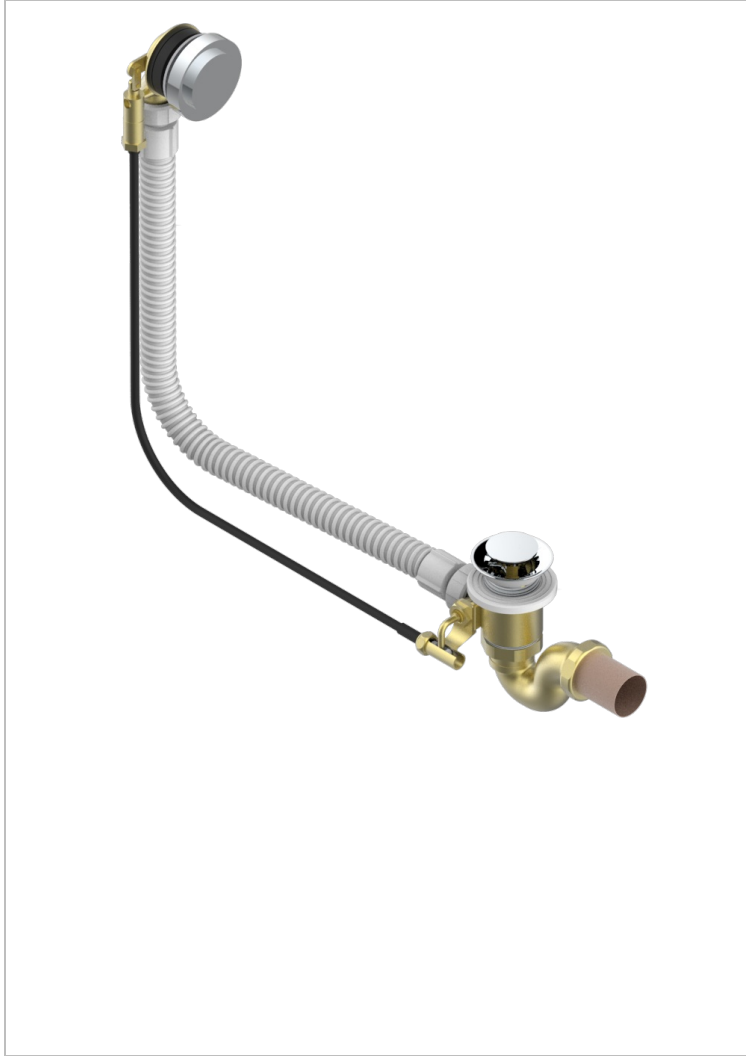

NIHAL PORCELANA NEGRA

U2P-300/70

Desagüe automático de bañera lg 70 cm

THG
PARIS

CARACTERÍSTICAS

- Nihal porcelana negra
- Desagüe automático de bañera lg 70 cm

ACABADOS DISPONIBLES

Cromo - A02
Pvd blush - H62
Pvd blush mate - H60
Pvd color latón - H49
Pvd color latón mate - H50
Pvd color níquel - H55

Pvd color níquel mate - H56
Pvd color oro - H52
Pvd color oro mate - H53
Pvd grafito - H64
Pvd grafito mate - H65
Pvd marrón bronce - F33

Pvd marrón bronce mate - F34
Pvd umber - H66
Pvd umber mate - H67