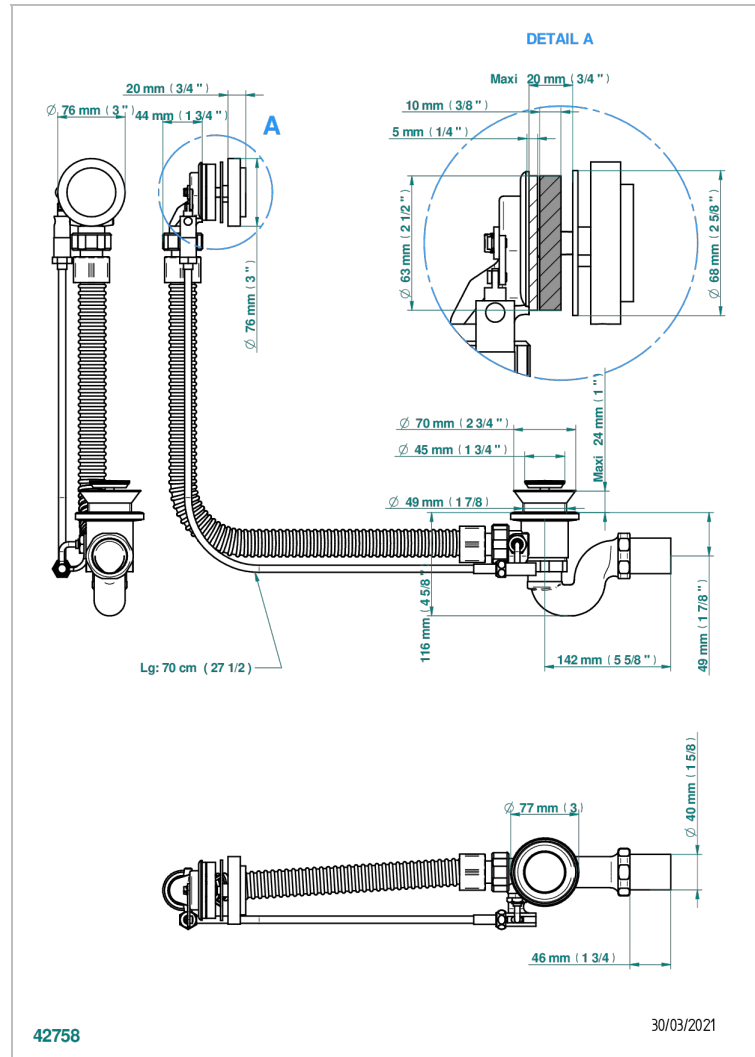

NIHAL SCHWARZES PORZELLAN

U2P-300/70

Wannen Ab- und Überlaufgarnitur Kabel : 70 cm

THG
PARIS

EIGENSCHAFTEN

- Nihal schwarzes Porzellan
- Wannen Ab- und Überlaufgarnitur Kabel : 70 cm

VERFÜGBARE OBERFLÄCHEN

Chrom - A02
Pvd blush - H62
Pvd blush matt - H60
Pvd bronze braun - F33
Pvd bronze braun matt - F34
Pvd gold - H52