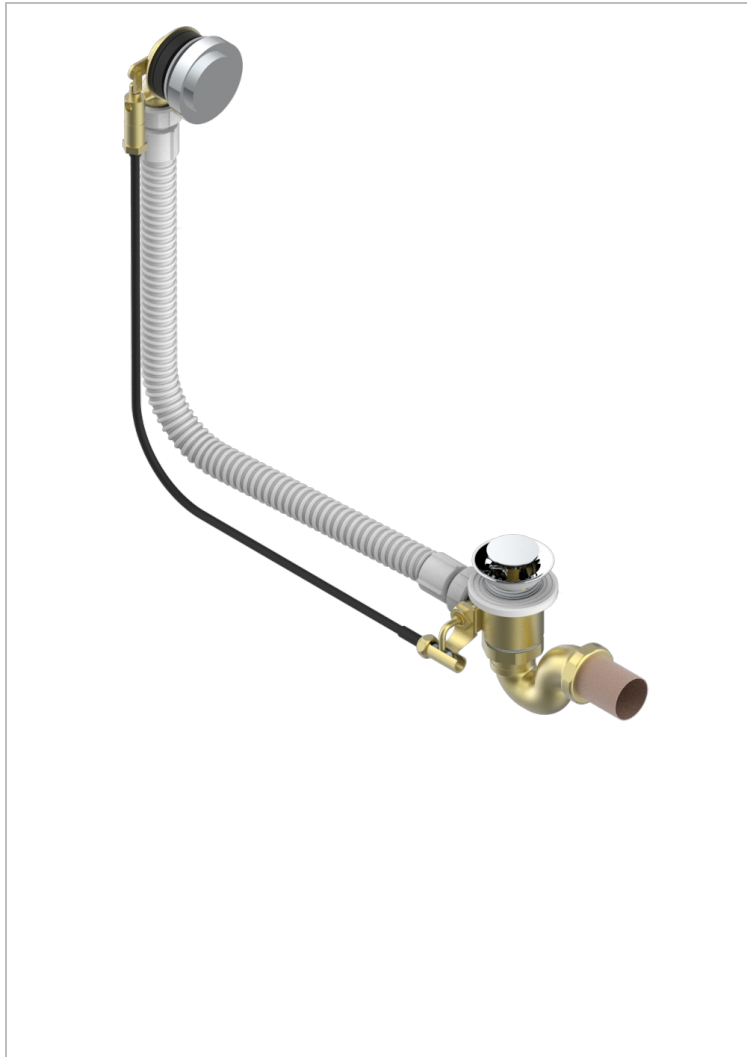

NIHAL SCHWARZES PORZELLAN

U2P-300/70

Wannen Ab- und Überlaufgarnitur Kabel : 70 cm

THG
PARIS

EIGENSCHAFTEN

- Nihal schwarzes Porzellan
- Wannen Ab- und Überlaufgarnitur Kabel : 70 cm

VERFÜGBARE OBERFLÄCHEN

Chrom - A02
Pvd blush - H62
Pvd blush matt - H60
Pvd bronze braun - F33
Pvd bronze braun matt - F34
Pvd gold - H52