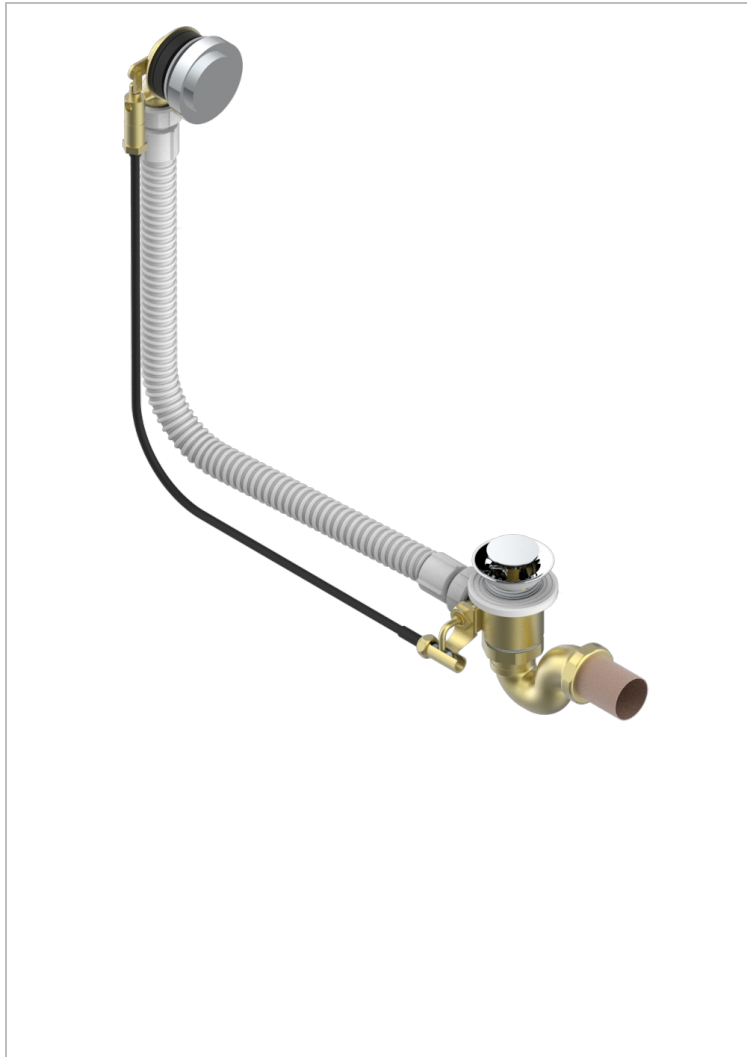

NIHAL PORCELAINE IVOIRE

U2N-300/70

Vidage automatique pour baignoire câble lg 70 cm

THG[®]
PARIS

CARACTÉRISTIQUES

- Nihal Porcelaine ivoire
- Vidage automatique pour baignoire câble lg 70 cm

FINITIONS DISPONIBLES

Chromé - A02
Pvd blush - H62
Pvd blush mat - H60
Pvd couleur bronze brown - F33
Pvd couleur bronze brown - mat - F34
Pvd couleur doré - H52

Pvd couleur doré mat - H53
Pvd couleur laiton - H49
Pvd couleur laiton mat - H50
Pvd couleur nickel - H55
Pvd couleur nickel mat - H56
Pvd graphite - H64