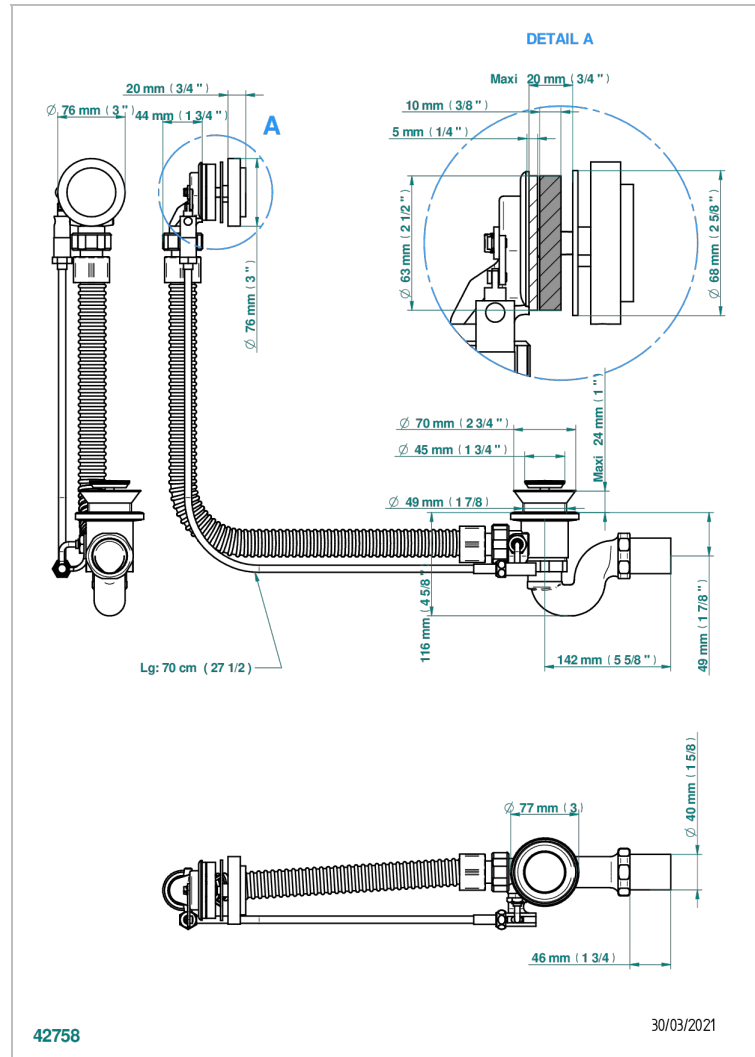

NIHAL PORCELAINE IVOIRE

U2N-300/70

Vidage automatique pour baignoire câble lg 70 cm

THG[®]
PARIS

CARACTÉRISTIQUES

- Nihal Porcelaine ivoire
- Vidage automatique pour baignoire câble lg 70 cm

FINITIONS DISPONIBLES