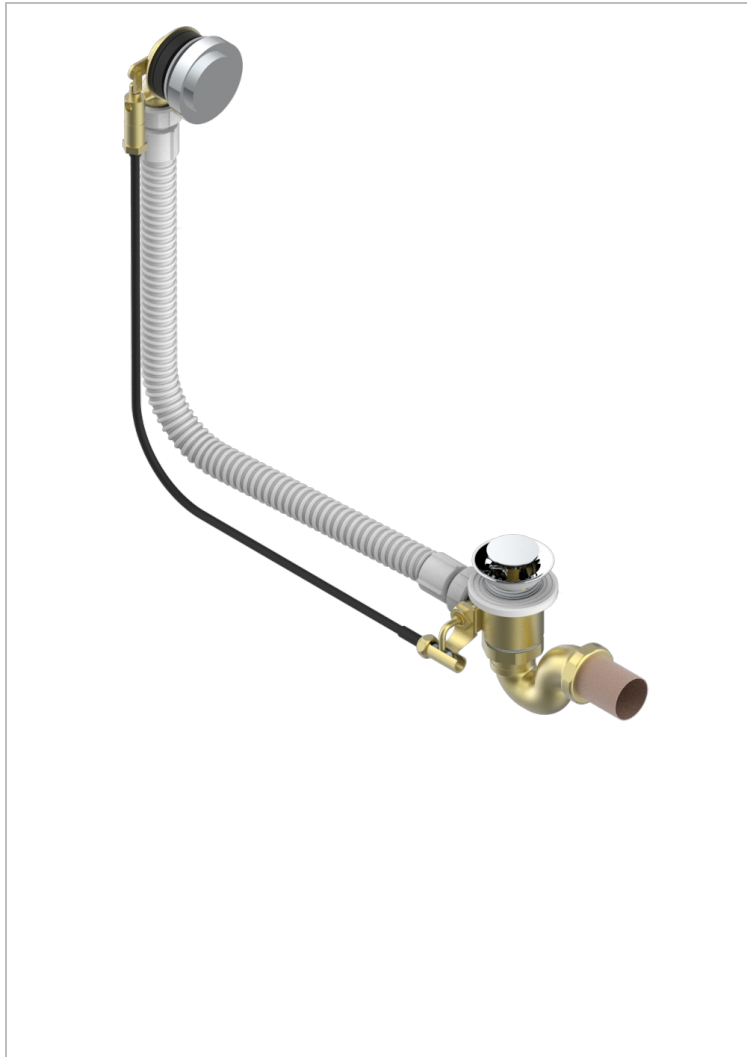

NIHAL PORCELANA DE COLOR MARFIL

U2N-300/70

Desagüe automático de bañera lg 70 cm

THG[®]
PARIS

CARACTERÍSTICAS

- Nihal porcelana de color marfil
- Desagüe automático de bañera lg 70 cm

ACABADOS DISPONIBLES

Cromo - A02
Pvd blush - H62
Pvd blush mate - H60
Pvd color latón - H49
Pvd color latón mate - H50
Pvd color níquel - H55

Pvd color níquel mate - H56
Pvd color oro - H52
Pvd color oro mate - H53
Pvd grafito - H64
Pvd grafito mate - H65
Pvd marrón bronce - F33

Pvd marrón bronce mate - F34
Pvd umber - H66
Pvd umber mate - H67