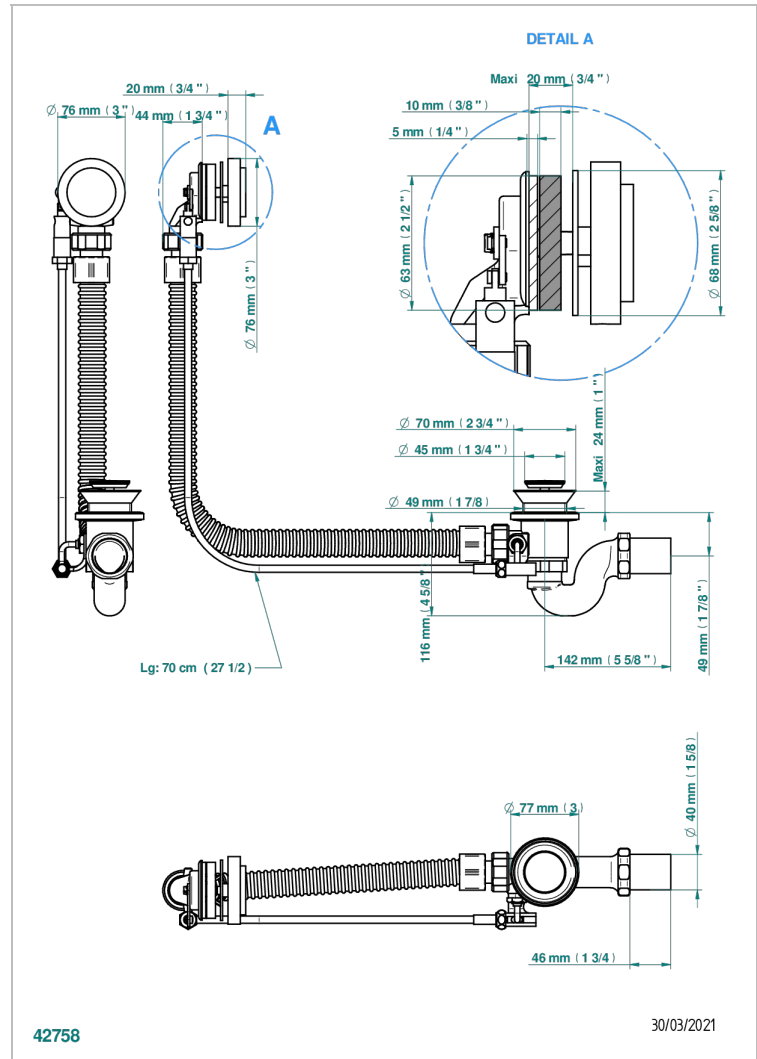

NIHAL PORCELANA DE COLOR MARFIL

U2N-300/70

Desagüe automático de bañera lg 70 cm

THG[®]
PARIS

CARACTERÍSTICAS

- Nihal porcelana de color marfil
- Desagüe automático de bañera lg 70 cm

ACABADOS DISPONIBLES

Cromo - A02
Pvd blush - H62
Pvd blush mate - H60
Pvd color latón - H49
Pvd color latón mate - H50
Pvd color níquel - H55