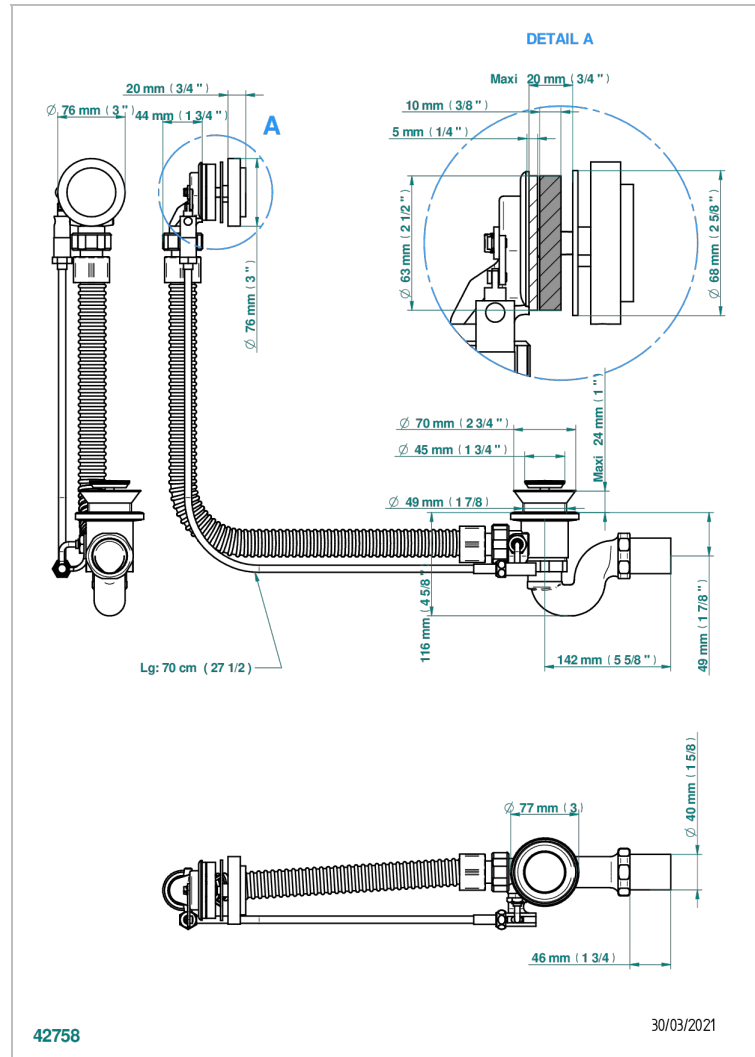

NIHAL ELFENBEIN-PORZELLAN

U2N-300/70

Wannen Ab- und Überlaufgarnitur Kabel : 70 cm

THG[®]
PARIS

EIGENSCHAFTEN

- Nihal Elfenbein-Porzellan
- Wannen Ab- und Überlaufgarnitur Kabel : 70 cm

VERFÜGBARE OBERFLÄCHEN

Pvd nickel matt - H56
Pvd umber - H66
Pvd umber matt - H67