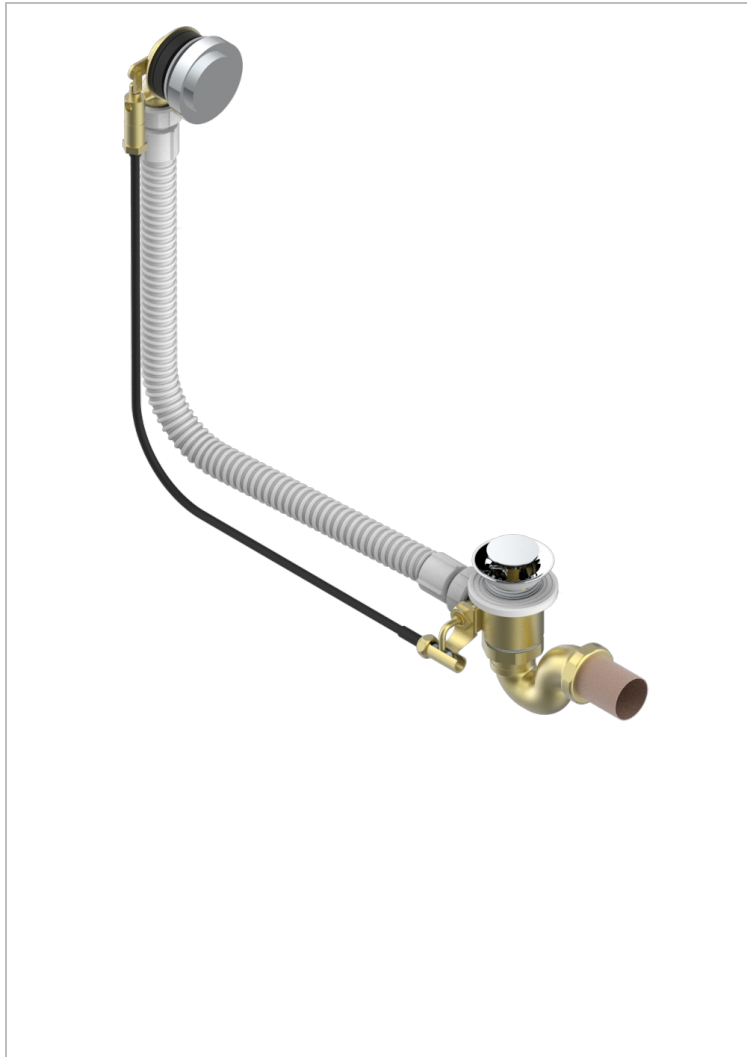

NIHAL ELFENBEIN-PORZELLAN

U2N-300/70

Wannen Ab- und Überlaufgarnitur Kabel : 70 cm

THG[®]
PARIS

EIGENSCHAFTEN

- Nihal Elfenbein-Porzellan
- Wannen Ab- und Überlaufgarnitur Kabel : 70 cm

VERFÜGBARE OBERFLÄCHEN

Chrom - A02
Pvd blush - H62
Pvd blush matt - H60
Pvd bronze braun - F33
Pvd bronze braun matt - F34
Pvd gold - H52

Pvd gold matt - H53
Pvd graphite - H64
Pvd graphite matt - H65
Pvd messing - H49
Pvd messing matt - H50
Pvd nickel - H55