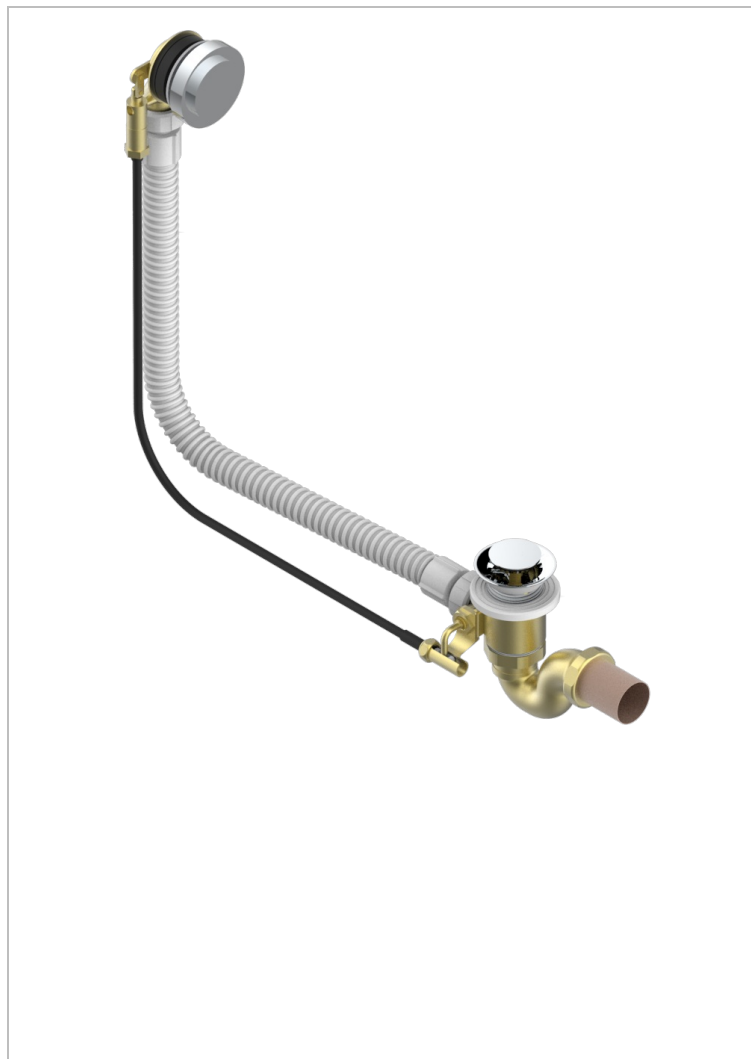

NIHAL PORCELAINE IVOIRE

U2N-300/70

Vidage automatique pour baignoire câble lg 70 cm

THG[®]
PARIS

CARACTÉRISTIQUES

- Nihal Porcelaine ivoire
- Vidage automatique pour baignoire câble lg 70 cm

FINITIONS DISPONIBLES

Chromé - A02
Pvd blush - H62
Pvd blush mat - H60
Pvd couleur bronze brown - F33
Pvd couleur bronze brown - mat - F34
Pvd couleur doré - H52

Pvd couleur doré mat - H53
Pvd couleur laiton - H49
Pvd couleur laiton mat - H50
Pvd couleur nickel - H55
Pvd couleur nickel mat - H56
Pvd graphite - H64