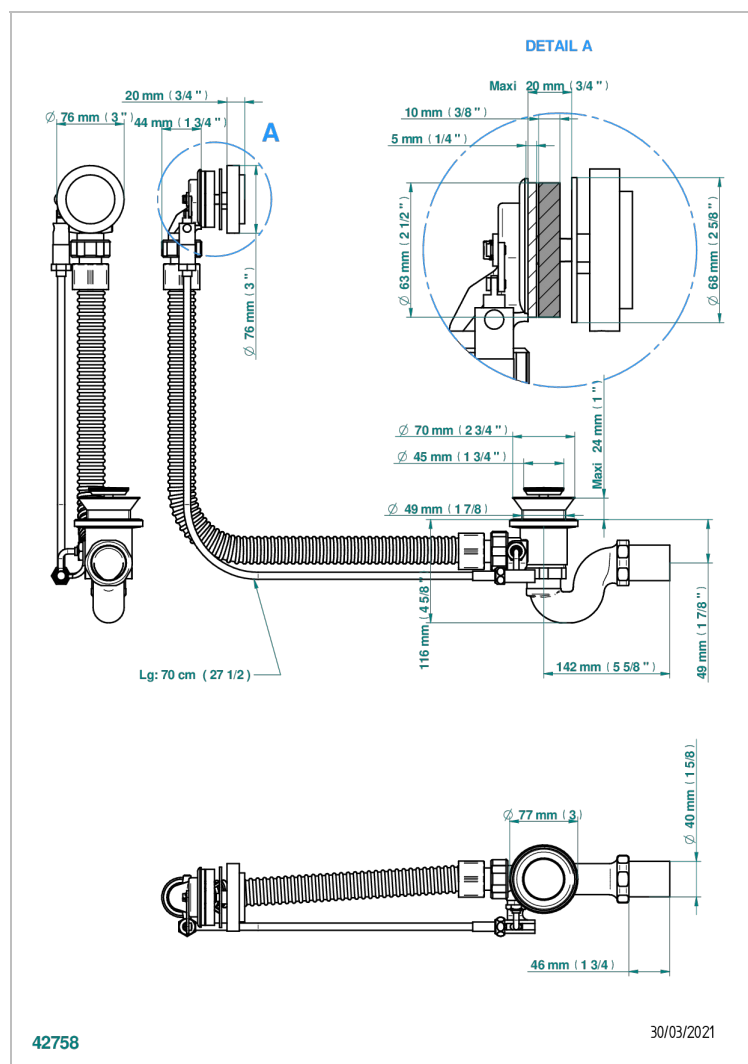

NIHAL PORCELAINE IVOIRE

U2N-300/70

Vidage automatique pour baignoire câble lg 70 cm

THG[®]
PARIS

CARACTÉRISTIQUES

- Nihal Porcelaine ivoire
- Vidage automatique pour baignoire câble lg 70 cm

FINITIONS DISPONIBLES