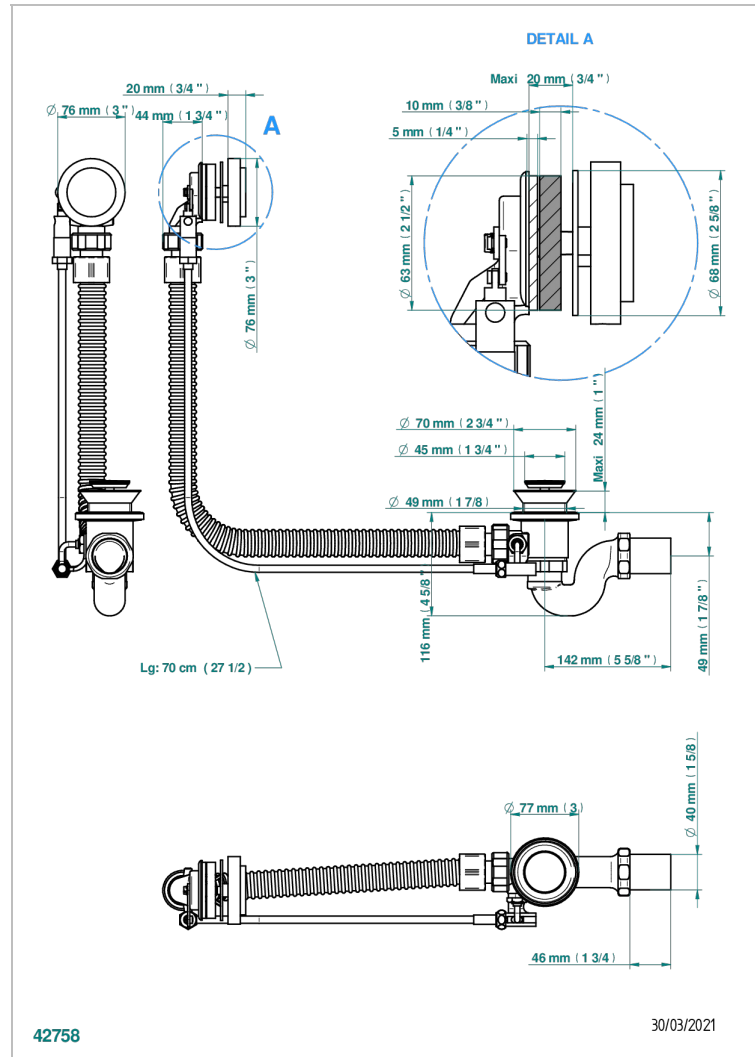

NIHAL ELFENBEIN-PORZELLAN

U2N-300/70

Wannen Ab- und Überlaufgarnitur Kabel : 70 cm

EIGENSCHAFTEN

- Nihal Elfenbein-Porzellan
- Wannen Ab- und Überlaufgarnitur Kabel : 70 cm

VERFÜGBARE OBERFLÄCHEN

Chrom - A02
Pvd blush - H62
Pvd blush matt - H60
Pvd bronze braun - F33
Pvd bronze braun matt - F34
Pvd gold - H52