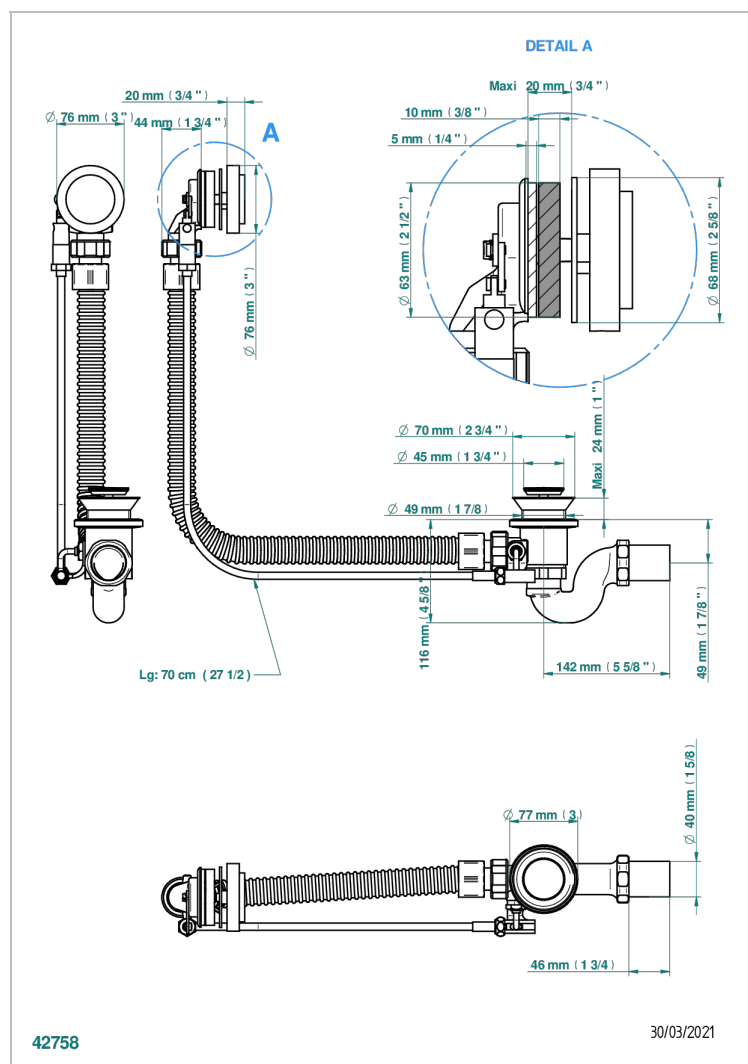

NIHAL IVORY PORCELAIN

U2N-300/70

浴缸自动分水器，管线长70厘米

特色

- Nihal Ivory porcelain
- 浴缸自动分水器，管线长70厘米

可选饰面

Blush PVD - H62
 Graphite PVD - H64
 Matt Umber PVD - H67
 Matt blush PVD - H60
 Matt graphite PVD - H65
 PVD哑光棕铜 - F34