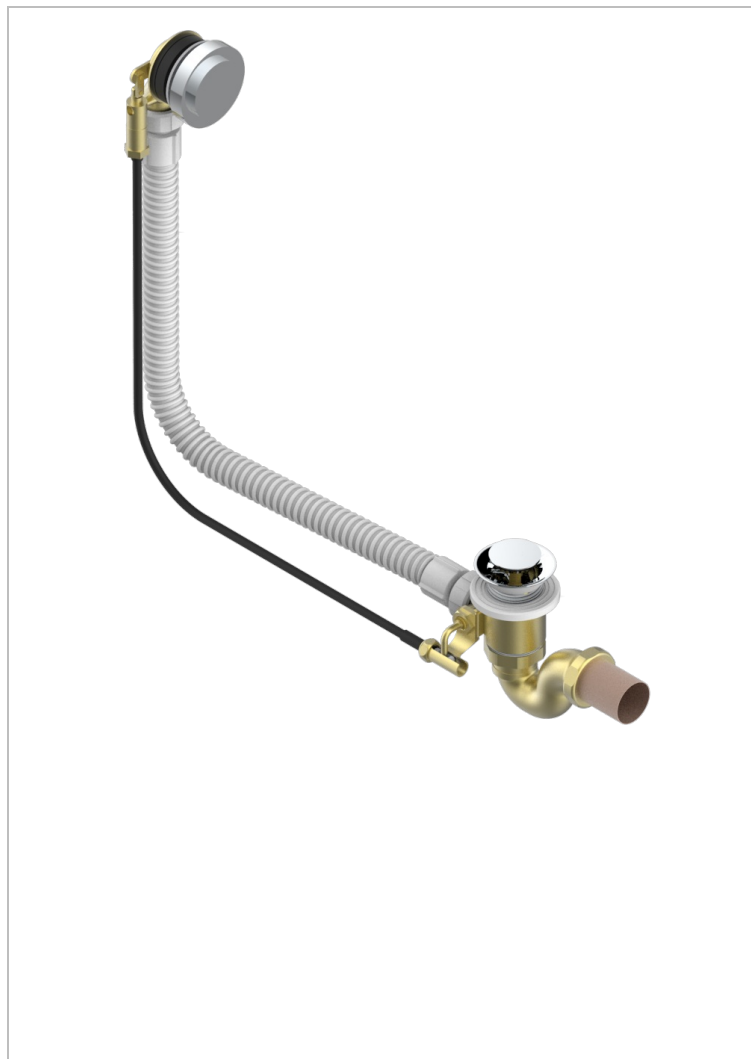

NIHAL IVORY PORCELAIN

U2N-300/70

浴缸自动分水器，管线长70厘米

特色

- Nihal Ivory porcelain
- 浴缸自动分水器，管线长70厘米

可选饰面

Blush PVD - H62
 Graphite PVD - H64
 Matt Umber PVD - H67
 Matt blush PVD - H60
 Matt graphite PVD - H65
 PVD哑光棕铜 - F34

PVD哑光金 - H53
 PVD哑光铜 - H50
 PVD哑光镍 - H56
 PVD抛光铜 - H49
 PVD棕铜 - F33
 PVD金色 - H52

PVD镍 - H55
 Umber PVD - H66
 抛光铬 - A02