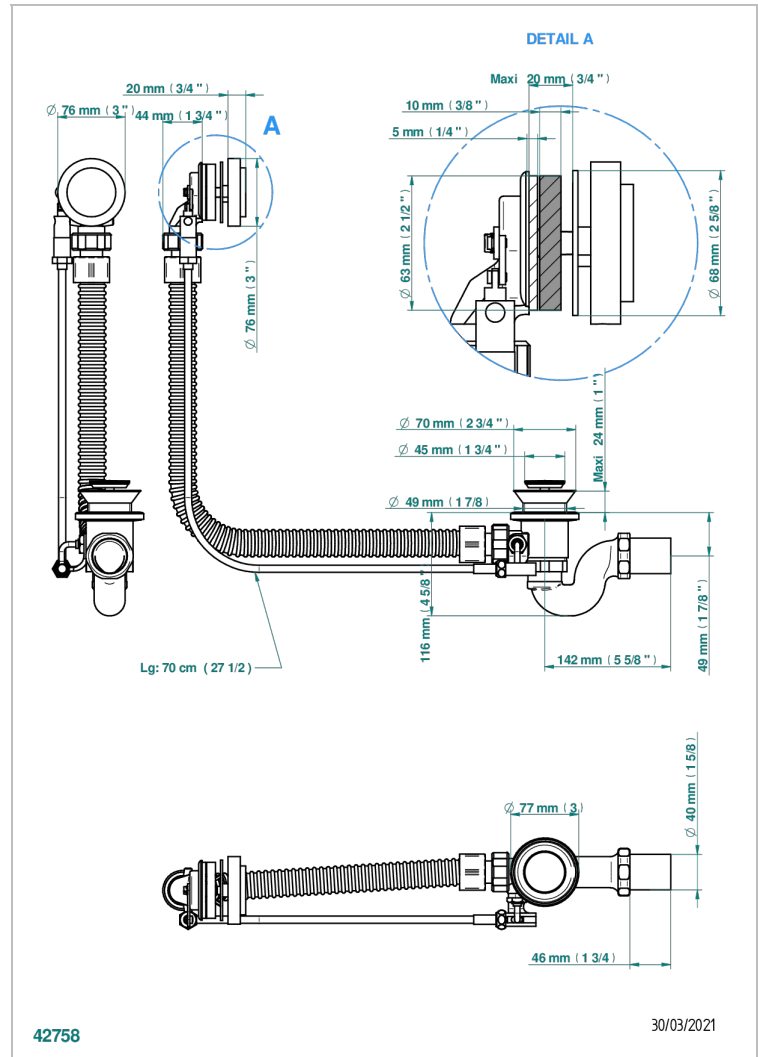

# NIHAL PORCELANA AZUL

U2L-300/70

Desagüe automático de bañera lg 70 cm

THG<sup>®</sup>  
PARIS

## CARACTERÍSTICAS

- Nihal porcelana azul
- Desagüe automático de bañera lg 70 cm