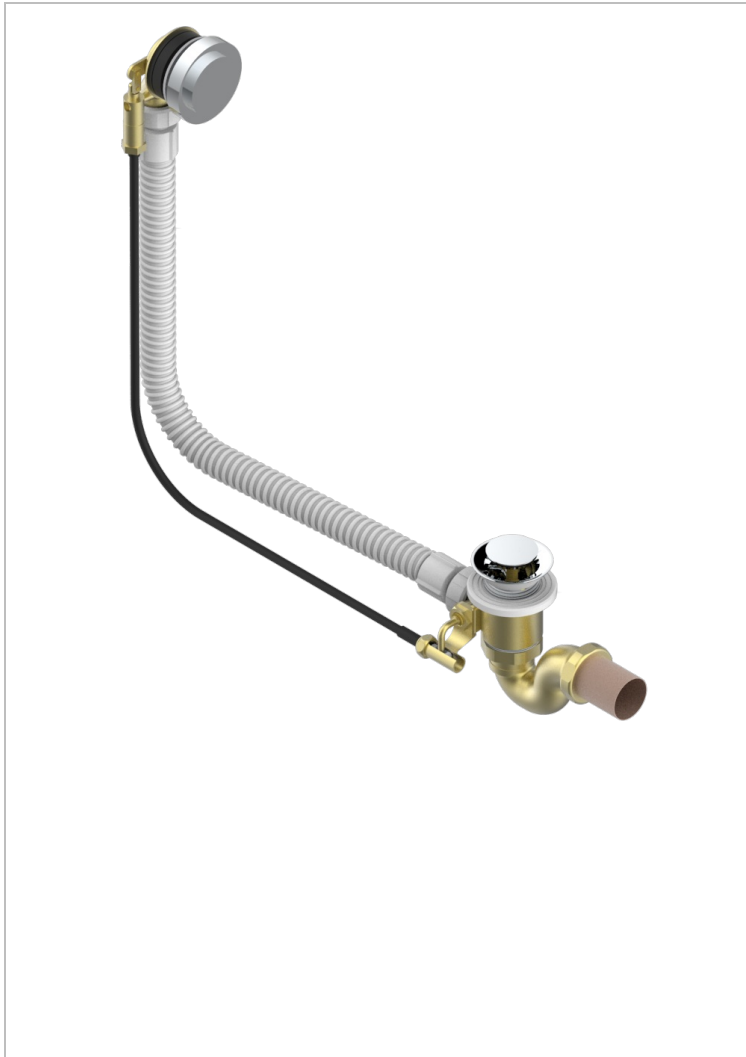

# NIHAL PORCELANA AZUL

U2L-300/70

Desagüe automático de bañera lg 70 cm

THG<sup>®</sup>  
PARIS

## CARACTERÍSTICAS

- Nihal porcelana azul
- Desagüe automático de bañera lg 70 cm

## ACABADOS DISPONIBLES

Cromo - A02  
Pvd blush - H62  
Pvd blush mate - H60  
Pvd color latón - H49  
Pvd color latón mate - H50  
Pvd color níquel - H55

Pvd color níquel mate - H56  
Pvd color oro - H52  
Pvd color oro mate - H53  
Pvd grafito - H64  
Pvd grafito mate - H65  
Pvd marrón bronce - F33