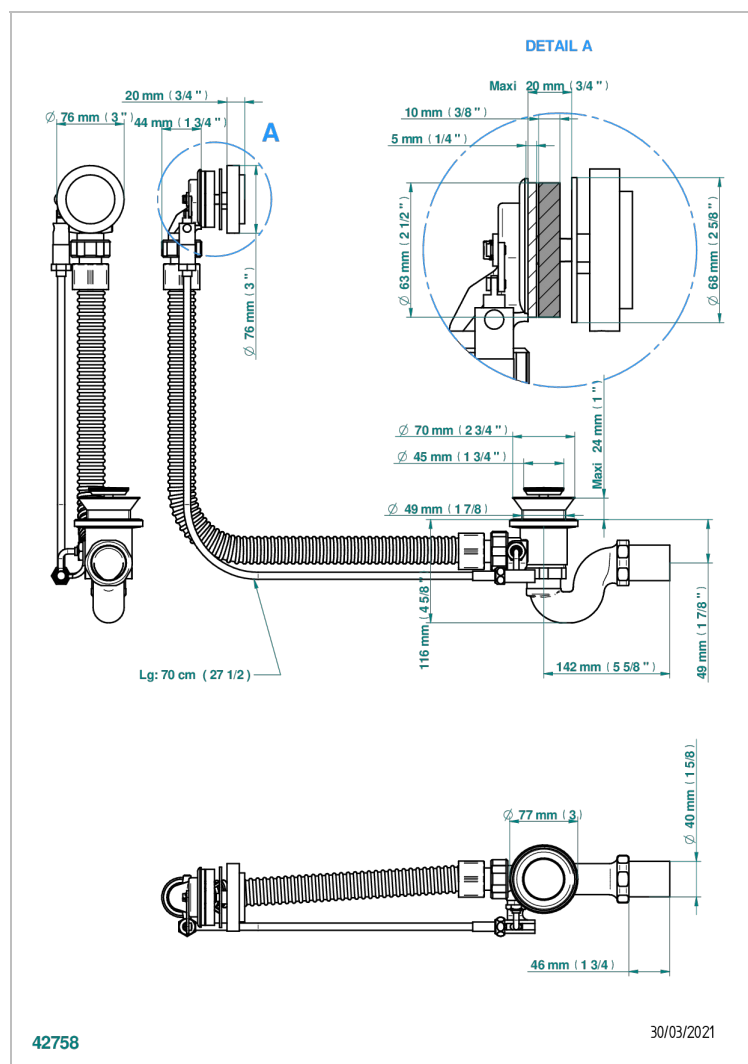

INFINI PORCELAINE BLANCHE DECOR OR

U2F-300/70

Vidage automatique pour baignoire câble lg 70 cm

THG[®]
PARIS

CARACTÉRISTIQUES

- Infini Porcelaine blanche décor or
- Vidage automatique pour baignoire câble lg 70 cm