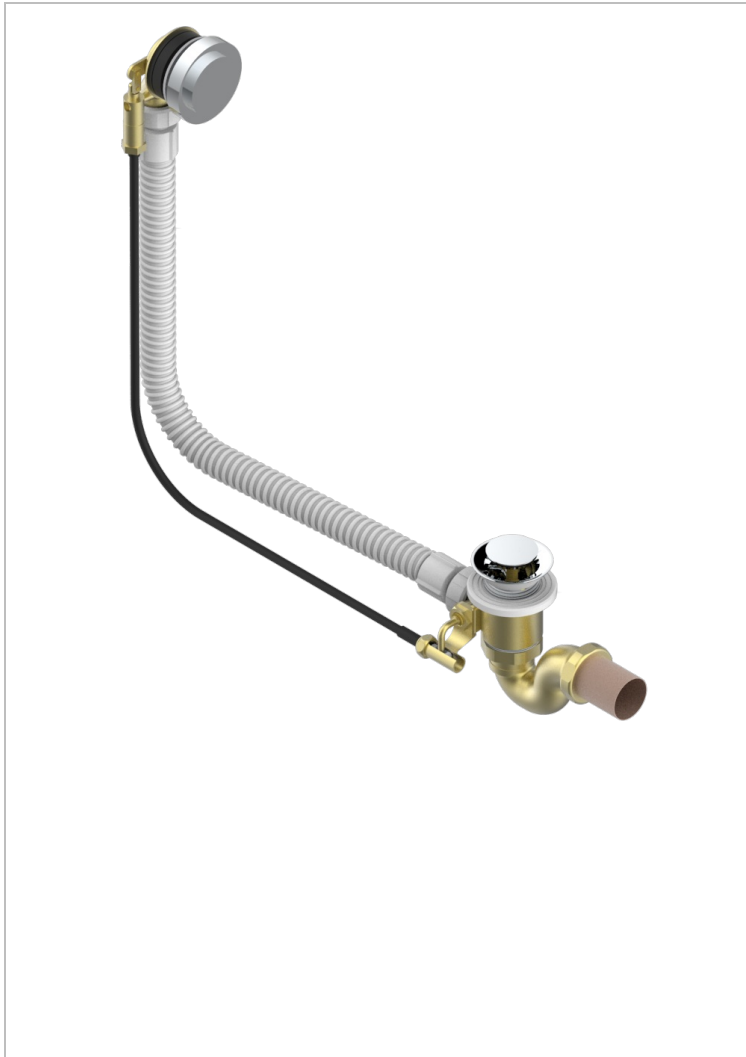

INFINI WEISSES PORZELLAN, DEKOR GOLD

U2F-300/70

Wannen Ab- und Überlaufgarnitur Kabel : 70 cm

THG[®]
PARIS

EIGENSCHAFTEN

- Infini Weißes Porzellan, Dekor Gold
- Wannen Ab- und Überlaufgarnitur Kabel : 70 cm

VERFÜGBARE OBERFLÄCHEN

Chrom - A02
Pvd blush - H62
Pvd blush matt - H60
Pvd bronze braun - F33
Pvd bronze braun matt - F34
Pvd gold - H52

Pvd gold matt - H53
Pvd graphite - H64
Pvd graphite matt - H65
Pvd messing - H49
Pvd messing matt - H50
Pvd nickel - H55