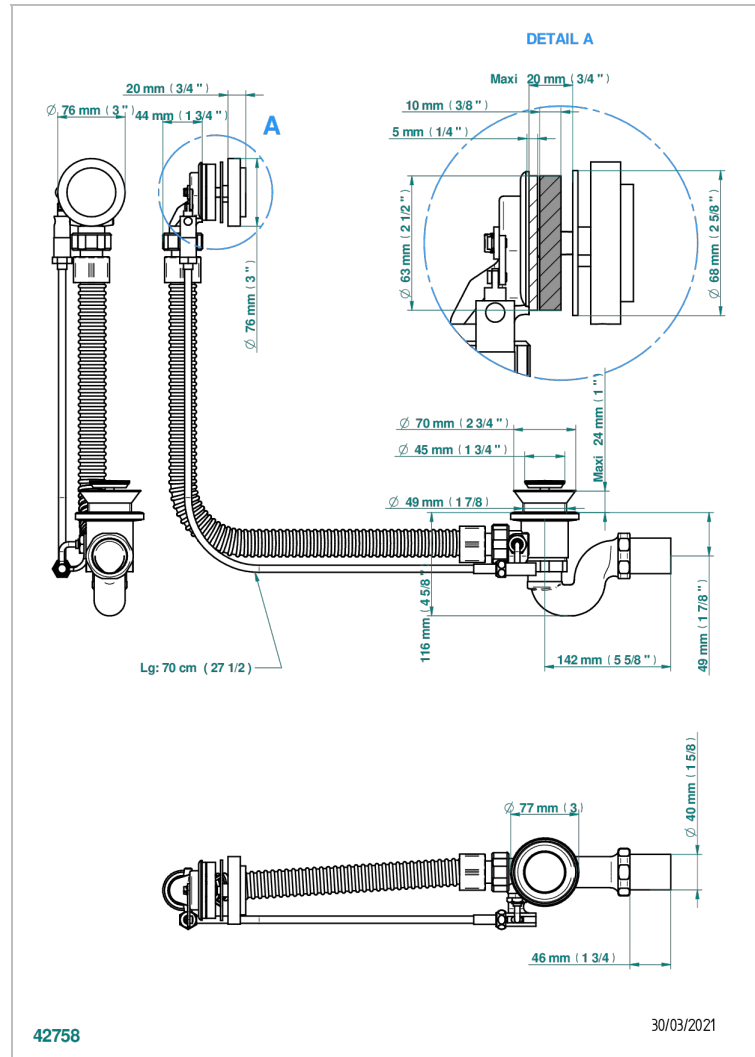

INFINI WEISSES PORZELLAN, DEKOR GOLD

U2F-300/70

Wannen Ab- und Überlaufgarnitur Kabel : 70 cm

THG[®]
PARIS

EIGENSCHAFTEN

- Infini Weißes Porzellan, Dekor Gold
- Wannen Ab- und Überlaufgarnitur Kabel : 70 cm

VERFÜGBARE OBERFLÄCHEN

Chrom - A02
Pvd blush - H62
Pvd blush matt - H60
Pvd bronze braun - F33
Pvd bronze braun matt - F34
Pvd gold - H52

Pvd gold matt - H53
Pvd graphite - H64
Pvd graphite matt - H65
Pvd messing - H49
Pvd messing matt - H50
Pvd nickel - H55

Pvd nickel matt - H56
Pvd umber - H66
Pvd umber matt - H67