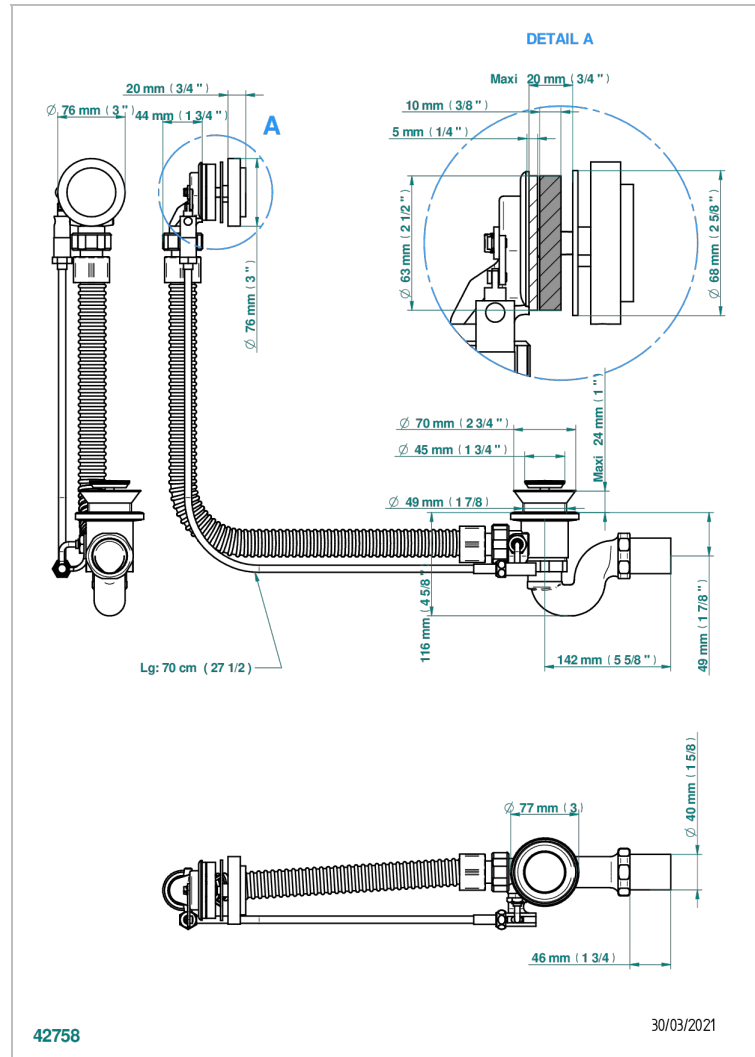

INFINI PORCELAINE BLANCHE DECOR PLATINE

U2E-300/70

Vidage automatique pour baignoire câble lg 70 cm

THG[®]
PARIS

CARACTÉRISTIQUES

- Infini Porcelaine blanche décor platine
- Vidage automatique pour baignoire câble lg 70 cm