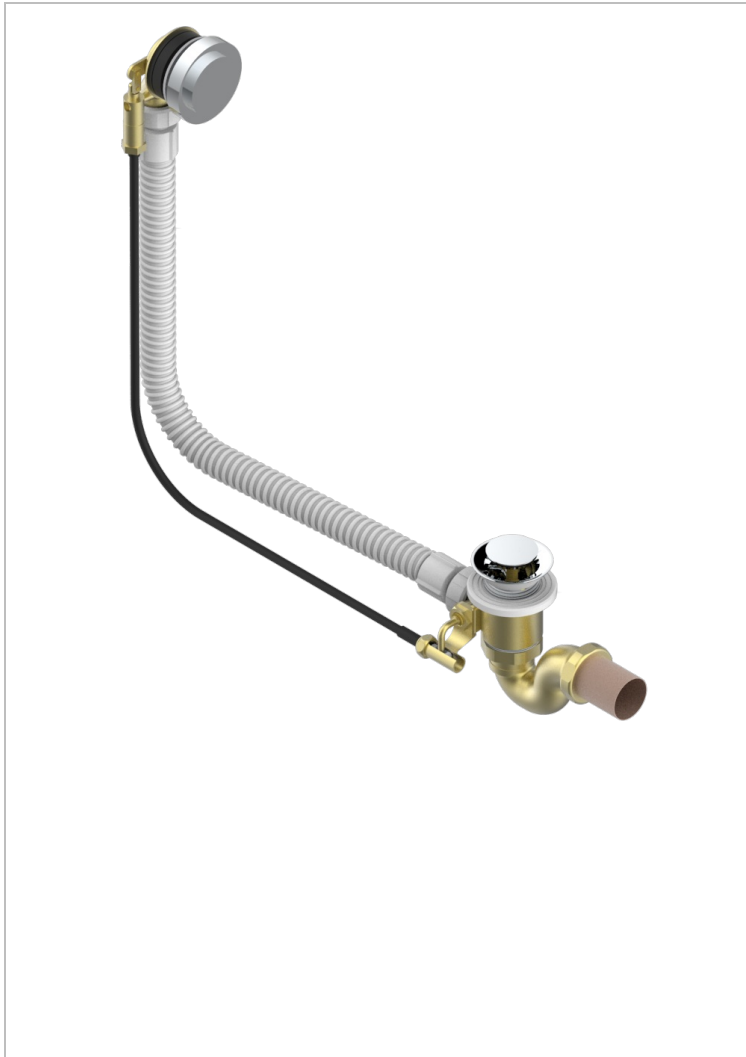

INFINI PORCELAINE BLANCHE DECOR PLATINE

U2E-300/70

Vidage automatique pour baignoire câble lg 70 cm

THG[®]
PARIS

CARACTÉRISTIQUES

- Infini Porcelaine blanche décor platine
- Vidage automatique pour baignoire câble lg 70 cm

FINITIONS DISPONIBLES

Chromé - A02
Pvd blush - H62
Pvd blush mat - H60
Pvd couleur bronze brown - F33
Pvd couleur bronze brown - mat - F34
Pvd couleur doré - H52

Pvd couleur doré mat - H53
Pvd couleur laiton - H49
Pvd couleur laiton mat - H50
Pvd couleur nickel - H55
Pvd couleur nickel mat - H56
Pvd graphite - H64