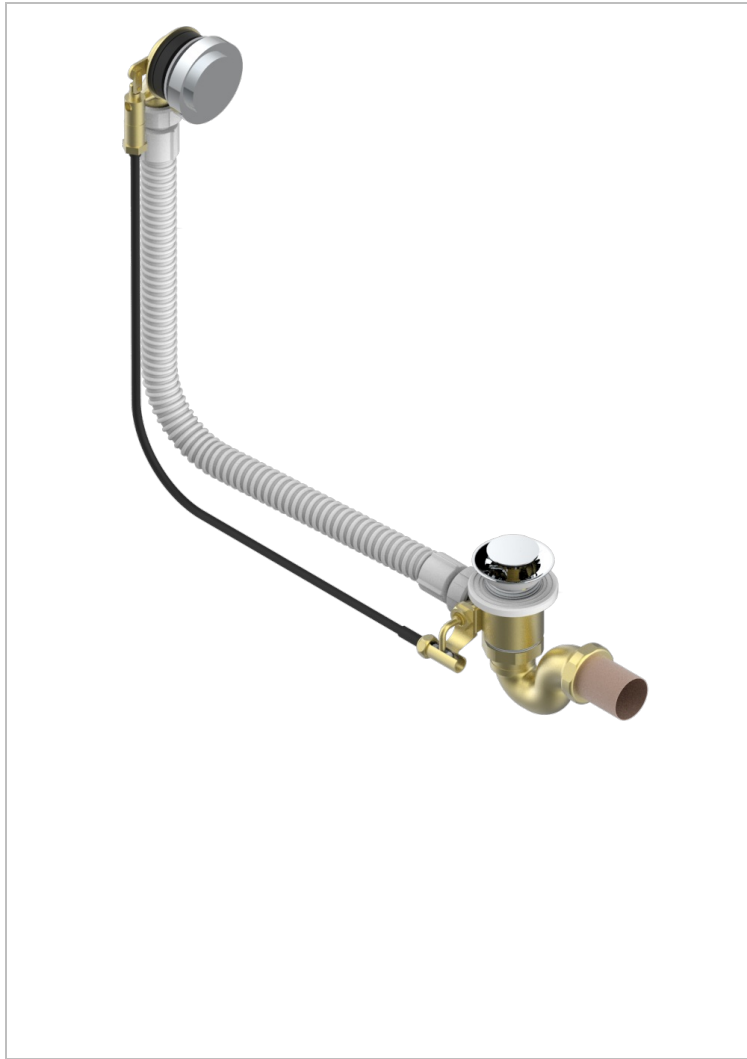

INFINI WHITE PORCELAIN WITH PLATINUM DECOR

U2E-300/70

Desagüe automático de bañera lg 70 cm

CARACTERÍSTICAS

- Infini White Porcelain with Platinum decor
- Desagüe automático de bañera lg 70 cm

ACABADOS DISPONIBLES

Cromo - A02
Pvd blush - H62
Pvd blush mate - H60
Pvd color latón - H49
Pvd color latón mate - H50
Pvd color níquel - H55

Pvd color níquel mate - H56
Pvd color oro - H52
Pvd color oro mate - H53
Pvd grafito - H64
Pvd grafito mate - H65
Pvd marrón bronce - F33