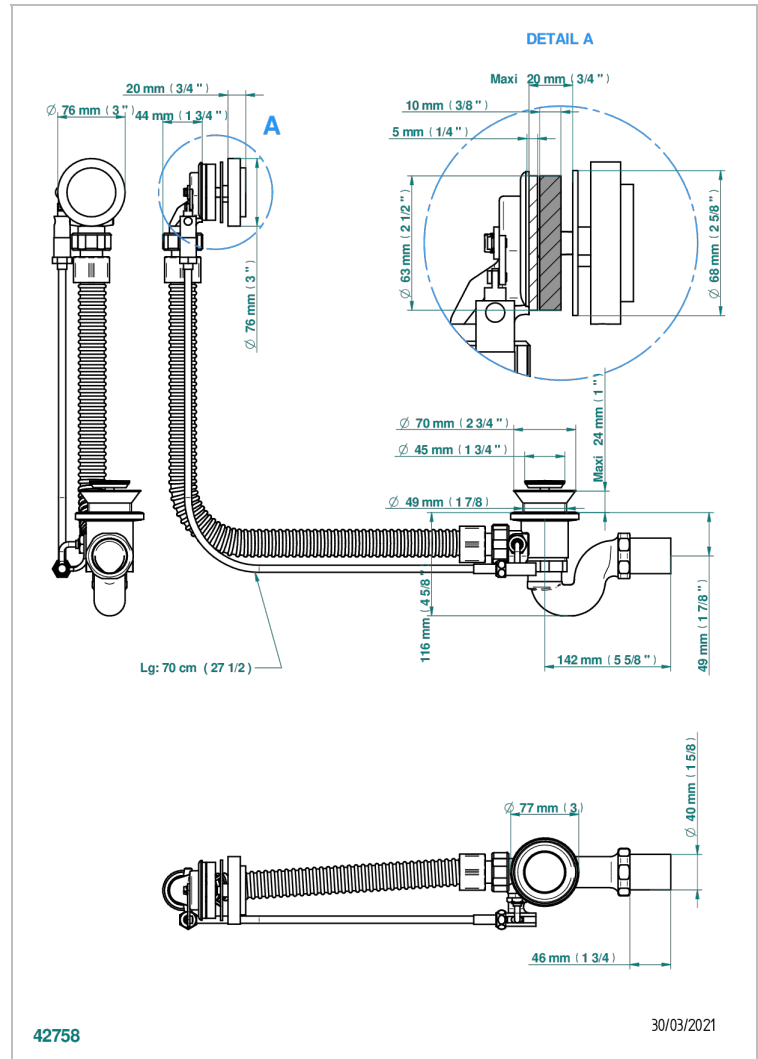

INFINI WHITE PORCELAIN WITH PLATINUM DECOR

U2E-300/70

Desagüe automático de bañera lg 70 cm

CARACTERÍSTICAS

- Infini White Porcelain with Platinum decor
- Desagüe automático de bañera lg 70 cm

ACABADOS DISPONIBLES

Pvd marrón bronce mate - F34
Pvd umber - H66
Pvd umber mate - H67