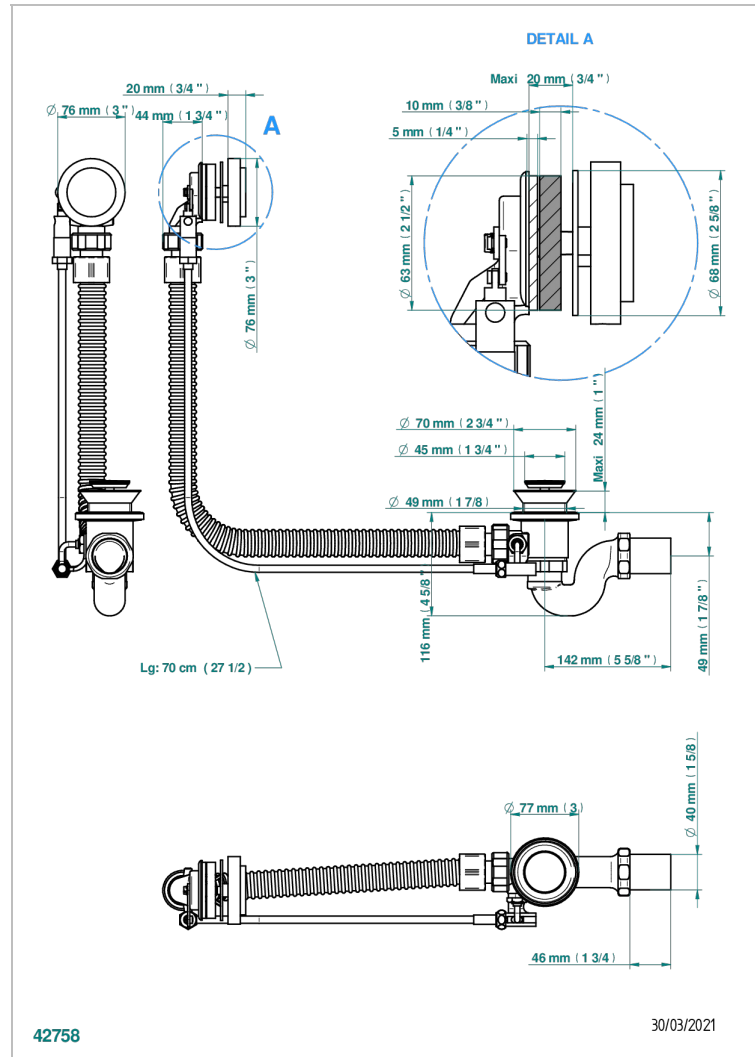

INFINI WEISSES PORZELLAN, DEKORPLATIN

U2E-300/70

Wannen Ab- und Überlaufgarnitur Kabel : 70 cm

THG[®]
PARIS

EIGENSCHAFTEN

- Infini Weißes Porzellan, Dekor Platin
- Wannen Ab- und Überlaufgarnitur Kabel : 70 cm

VERFÜGBARE OBERFLÄCHEN

Chrom - A02
Pvd blush - H62
Pvd blush matt - H60
Pvd bronze braun - F33
Pvd bronze braun matt - F34
Pvd gold - H52

Pvd gold matt - H53
Pvd graphite - H64
Pvd graphite matt - H65
Pvd messing - H49
Pvd messing matt - H50
Pvd nickel - H55

Pvd nickel matt - H56
Pvd umber - H66
Pvd umber matt - H67