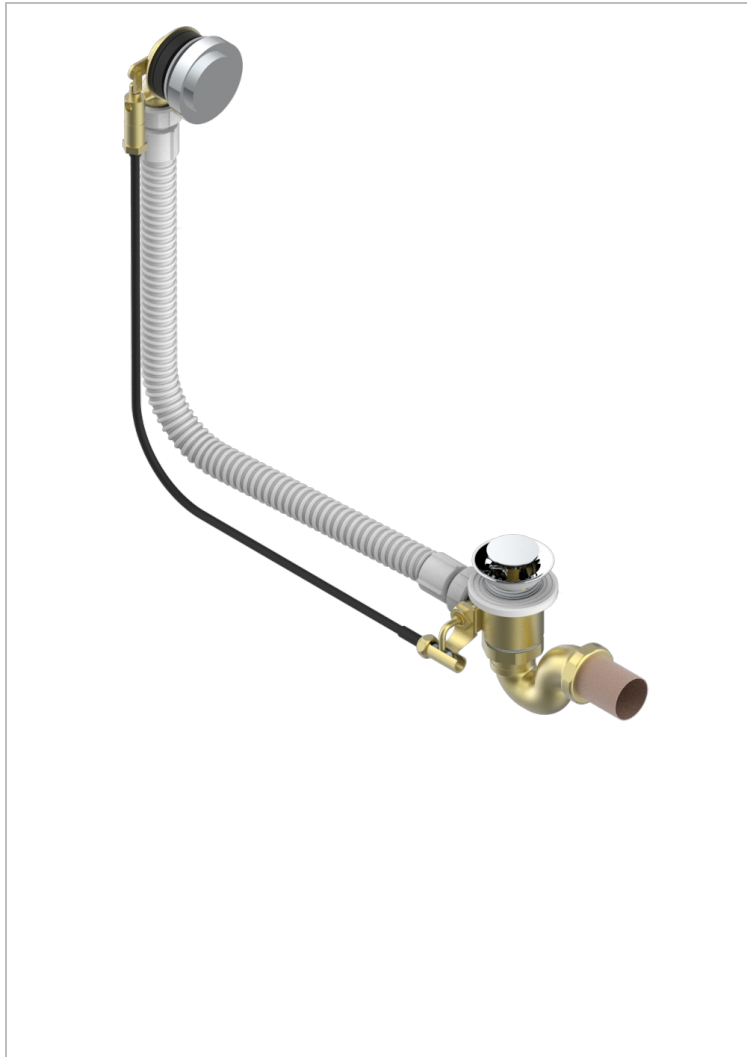

INFINI С БЕЛЫМ ФАРФОРОМ

U2D-300/70

Автоматический донный клапан для ванны длина сифона 70 см

THG[®]
PARIS

ХАРАКТЕРИСТИКИ

- Infini с белым фарфором
- Автоматический донный клапан для ванны длина сифона 70 см

ДОСТУПНЫЕ ВАРИАНТЫ ПОКРЫТИЙ

Blush PVD - H62
Graphite PVD - H64
Matt Umber PVD - H67
Matt blush PVD - H60
Matt graphite PVD - H65
Umber PVD - H66

Покрытие PVD бронза - F33
Покрытие PVD золотистый цвет - H52
Покрытие PVD латунь - H49
Покрытие PVD матовая бронза - F34
Покрытие PVD матовая латунь - H50
Покрытие PVD матовый золотистый - H53

Покрытие PVD матовый никель - H56
Покрытие PVD никель - H55
Хром - A02