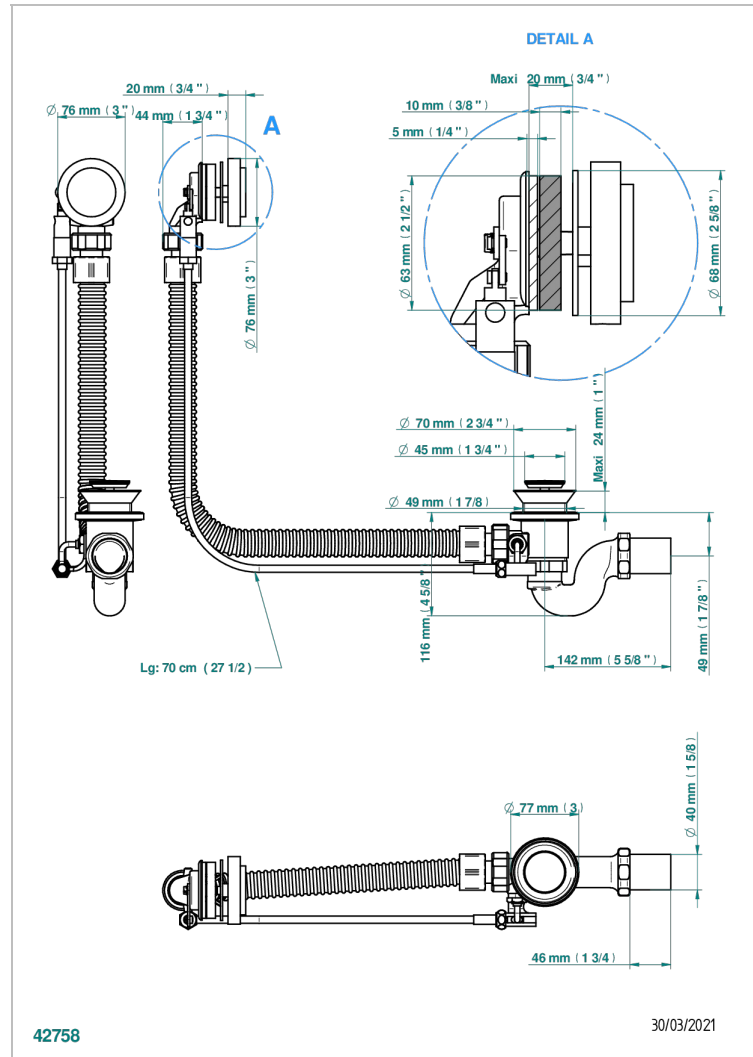

INFINI С БЕЛЫМ ФАРФОРОМ

U2D-300/70

Автоматический донный клапан для ванны длина сифона 70 см

THG[®]
PARIS

ХАРАКТЕРИСТИКИ

- Infini с белым фарфором
- Автоматический донный клапан для ванны длина сифона 70 см

Покрытие PVD матовый никель - H56
Покрытие PVD никель - H55
Хром - A02