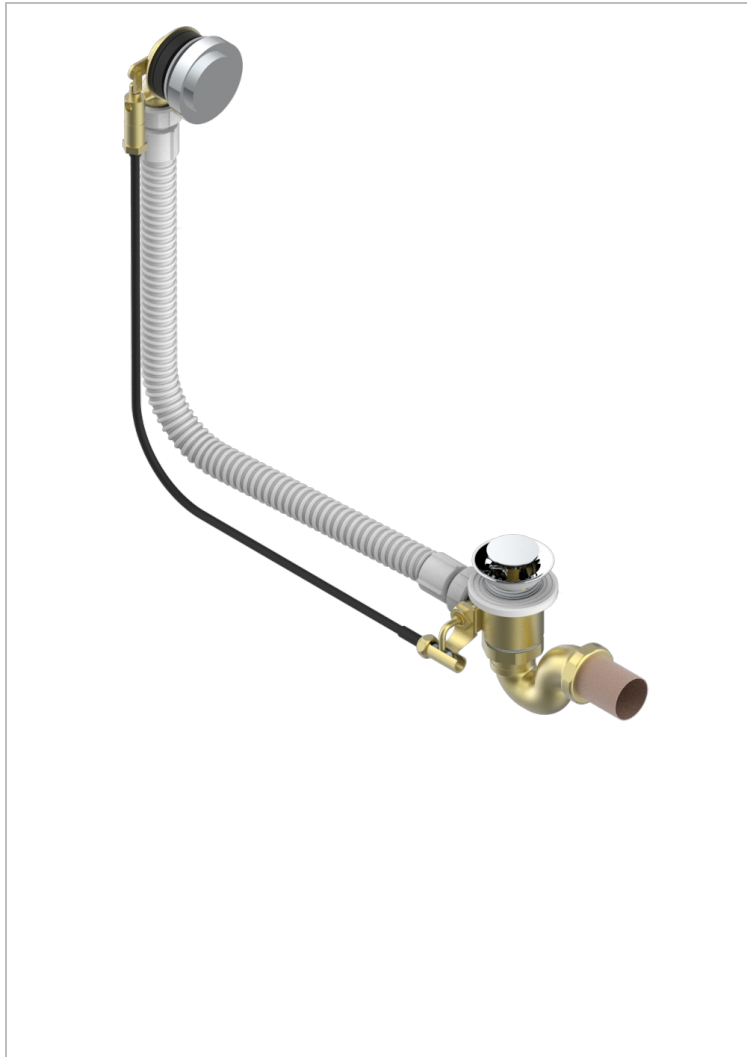

# INFINI PORCELAINE BLANCHE

U2D-300/70

Vidage automatique pour baignoire câble lg 70 cm

THG<sup>®</sup>  
PARIS

## CARACTÉRISTIQUES

- Infini Porcelaine blanche
- Vidage automatique pour baignoire câble lg 70 cm

## FINITIONS DISPONIBLES

Chromé - A02  
Pvd blush - H62  
Pvd blush mat - H60  
Pvd couleur bronze brown - F33  
Pvd couleur bronze brown - mat - F34  
Pvd couleur doré - H52

Pvd couleur doré mat - H53  
Pvd couleur laiton - H49  
Pvd couleur laiton mat - H50  
Pvd couleur nickel - H55  
Pvd couleur nickel mat - H56  
Pvd graphite - H64