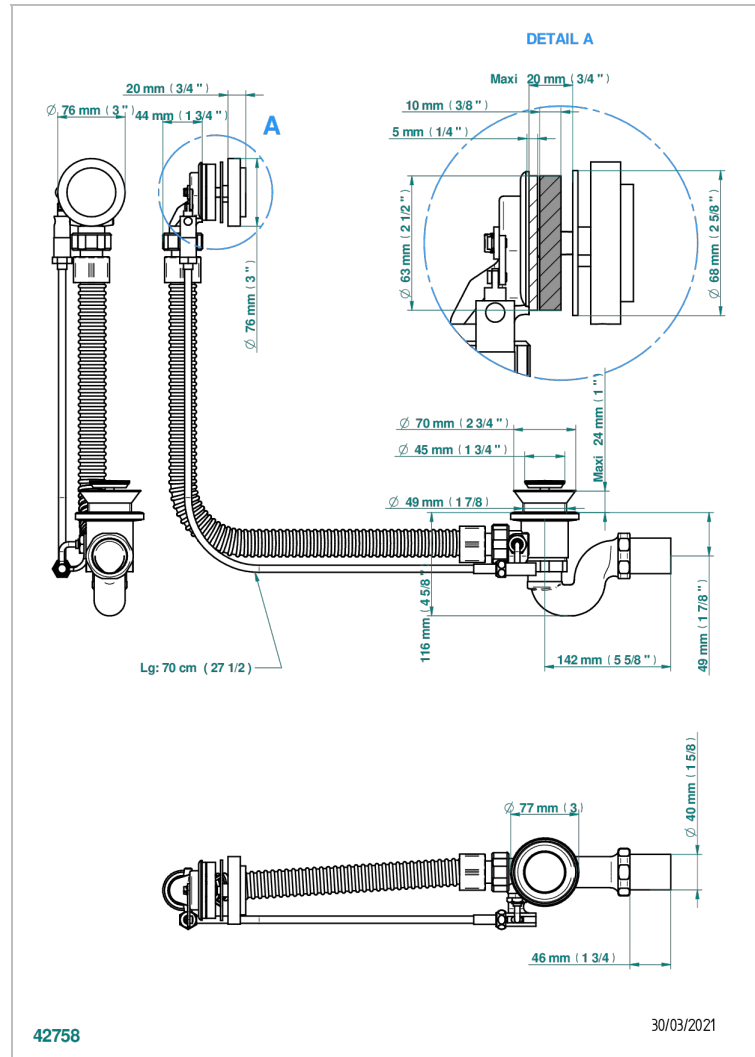

# INFINI PORCELAINE BLANCHE

U2D-300/70

Vidage automatique pour baignoire câble lg 70 cm

THG<sup>®</sup>  
PARIS

## CARACTÉRISTIQUES

- Infini Porcelaine blanche
- Vidage automatique pour baignoire câble lg 70 cm