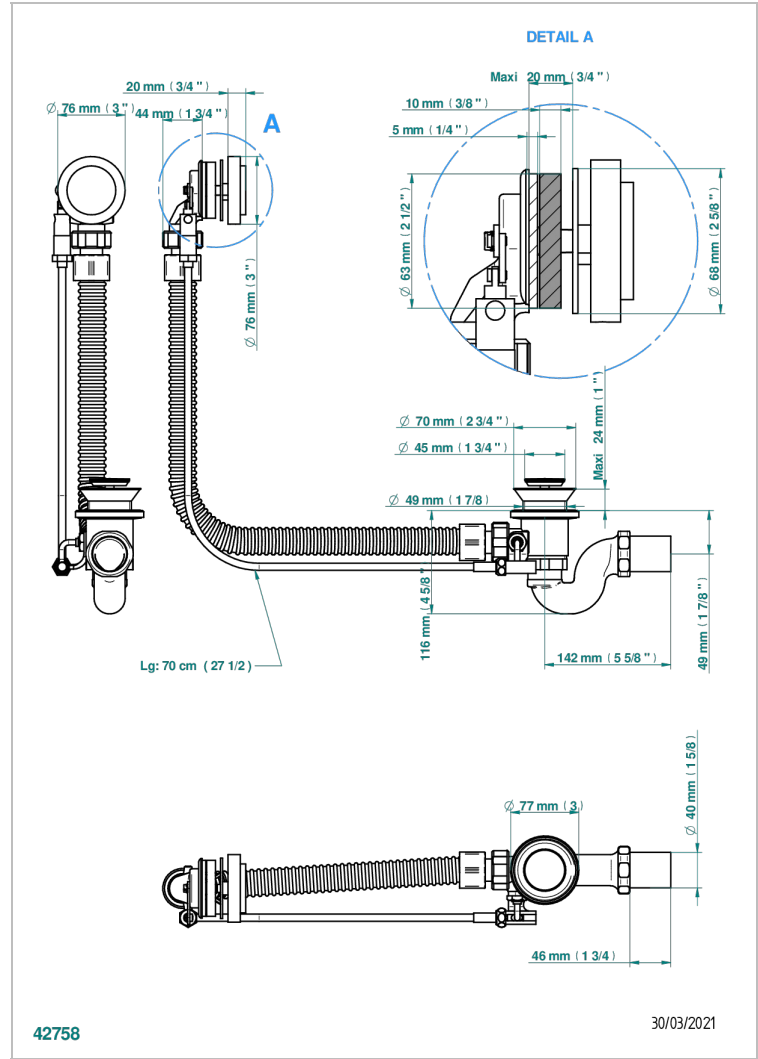

INFINI PORCELANA BLANCA

U2D-300/70

Desagüe automático de bañera lg 70 cm

THG[®]
PARIS

CARACTERÍSTICAS

- Infini porcelana blanca
- Desagüe automático de bañera lg 70 cm

ACABADOS DISPONIBLES

Cromo - A02
Pvd blush - H62
Pvd blush mate - H60
Pvd color latón - H49
Pvd color latón mate - H50
Pvd color níquel - H55