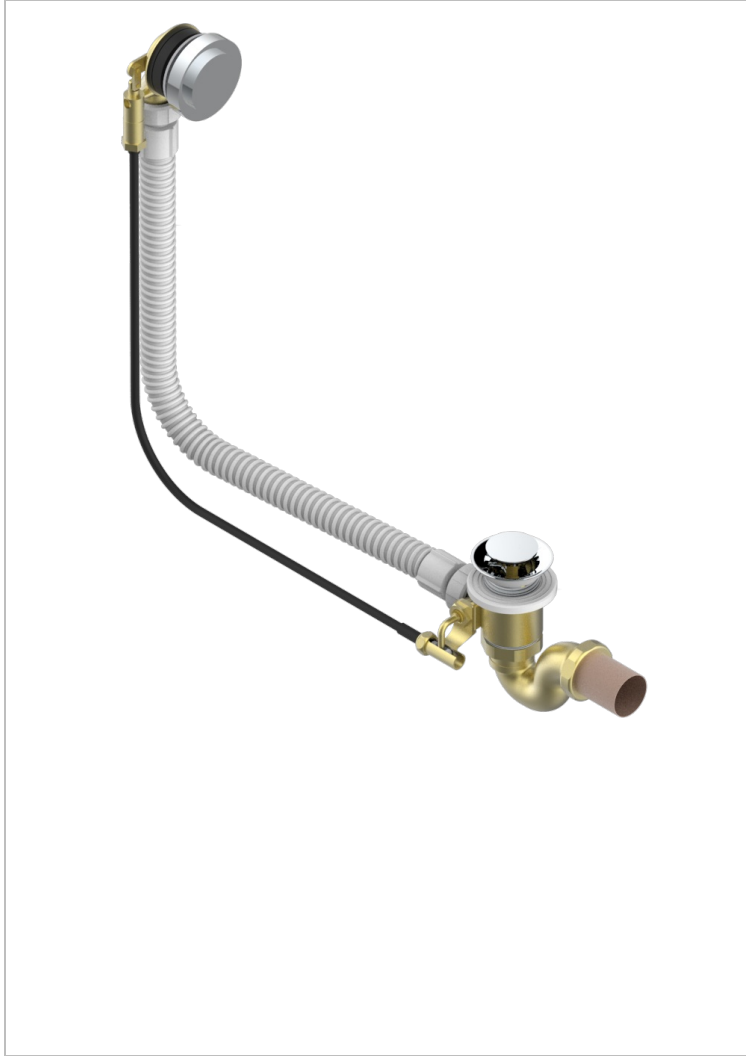

INFINI PORCELANA BLANCA

U2D-300/70

Desagüe automático de bañera lg 70 cm

THG[®]
PARIS

CARACTERÍSTICAS

- Infini porcelana blanca
- Desagüe automático de bañera lg 70 cm

ACABADOS DISPONIBLES

Cromo - A02
Pvd blush - H62
Pvd blush mate - H60
Pvd color latón - H49
Pvd color latón mate - H50
Pvd color níquel - H55

Pvd color níquel mate - H56
Pvd color oro - H52
Pvd color oro mate - H53
Pvd grafito - H64
Pvd grafito mate - H65
Pvd marrón bronce - F33

Pvd marrón bronce mate - F34
Pvd umber - H66
Pvd umber mate - H67