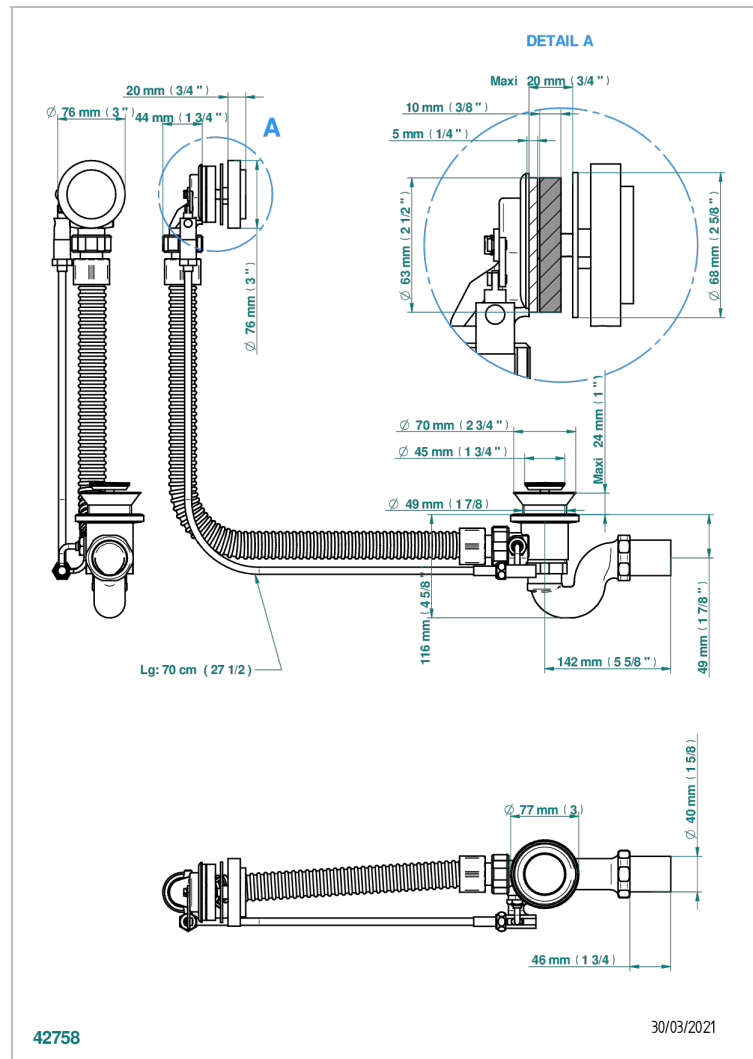

# INFINI WEISSES PORZELLAN

U2D-300/70

Wannen Ab- und Überlaufgarnitur Kabel : 70 cm

THG<sup>®</sup>  
PARIS

## EIGENSCHAFTEN

- Infini Weißes Porzellan
- Wannen Ab- und Überlaufgarnitur Kabel : 70 cm