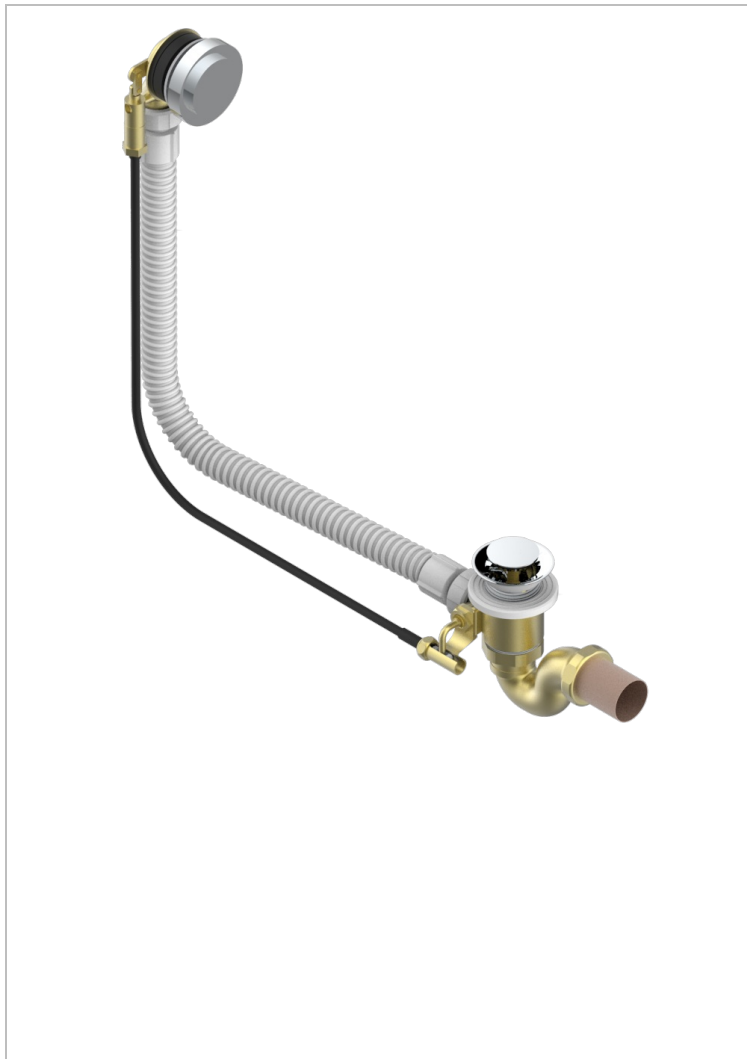

# INFINI WEISSES PORZELLAN

U2D-300/70

Wannen Ab- und Überlaufgarnitur Kabel : 70 cm

THG<sup>®</sup>  
PARIS

## EIGENSCHAFTEN

- Infini Weißes Porzellan
- Wannen Ab- und Überlaufgarnitur Kabel : 70 cm

## VERFÜGBARE OBERFLÄCHEN

Chrom - A02  
Pvd blush - H62  
Pvd blush matt - H60  
Pvd bronze braun - F33  
Pvd bronze braun matt - F34  
Pvd gold - H52

Pvd gold matt - H53  
Pvd graphite - H64  
Pvd graphite matt - H65  
Pvd messing - H49  
Pvd messing matt - H50  
Pvd nickel - H55