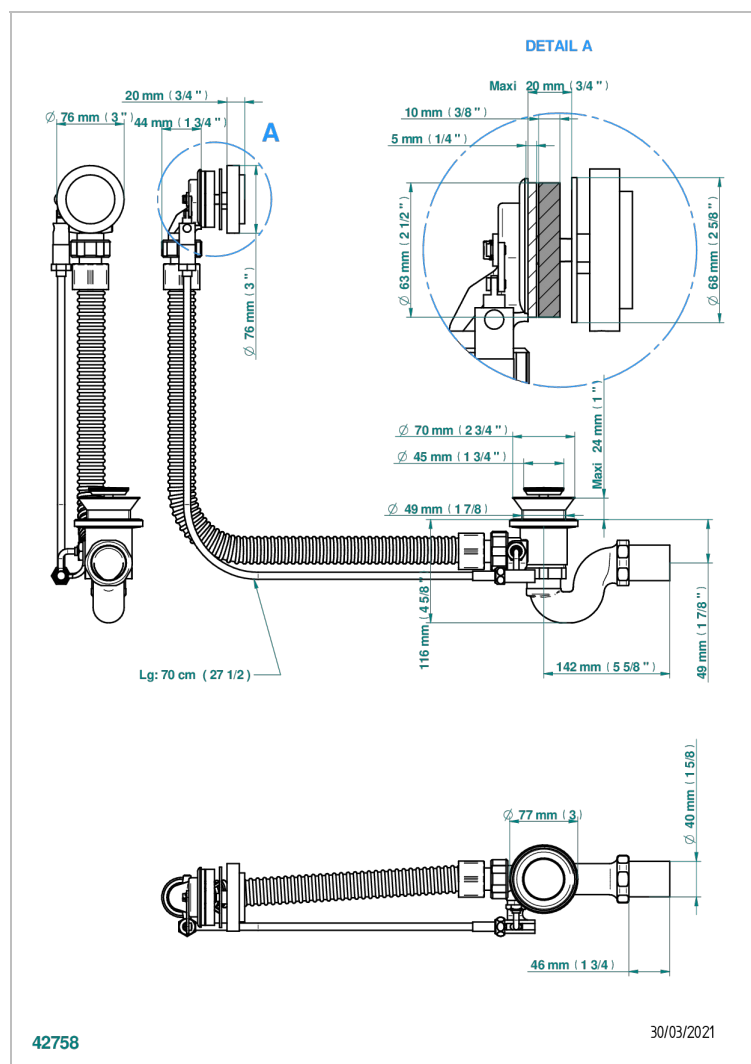

INFINI WHITE PORCELAIN

U2D-300/70

浴缸自动分水器，管线长70厘米

THG
PARIS

特色

- Infini White Porcelain
- 浴缸自动分水器，管线长70厘米

可选饰面

Blush PVD - H62
Graphite PVD - H64
Matt Umber PVD - H67
Matt blush PVD - H60
Matt graphite PVD - H65
PVD哑光棕铜 - F34