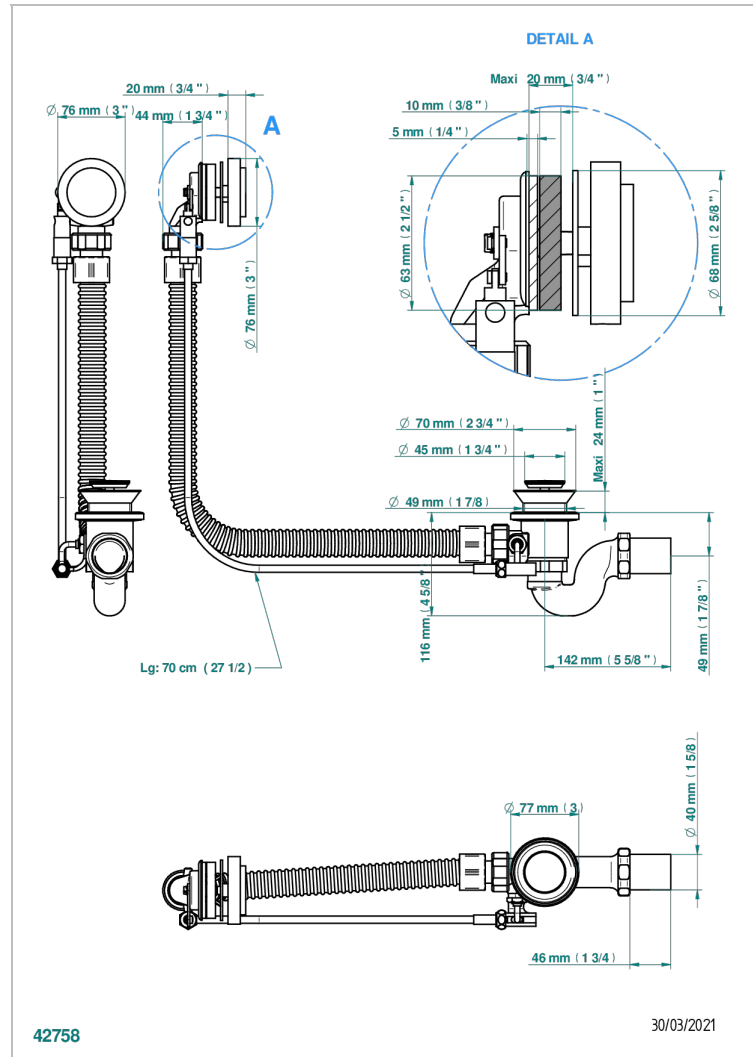

SYSTEM HOWLITE A MANETTES

G9H-300/70

Vidage automatique pour baignoire câble lg 70 cm

THG
PARIS

CARACTÉRISTIQUES

- System Howlite à manettes
- Vidage automatique pour baignoire câble lg 70 cm

FINITIONS DISPONIBLES